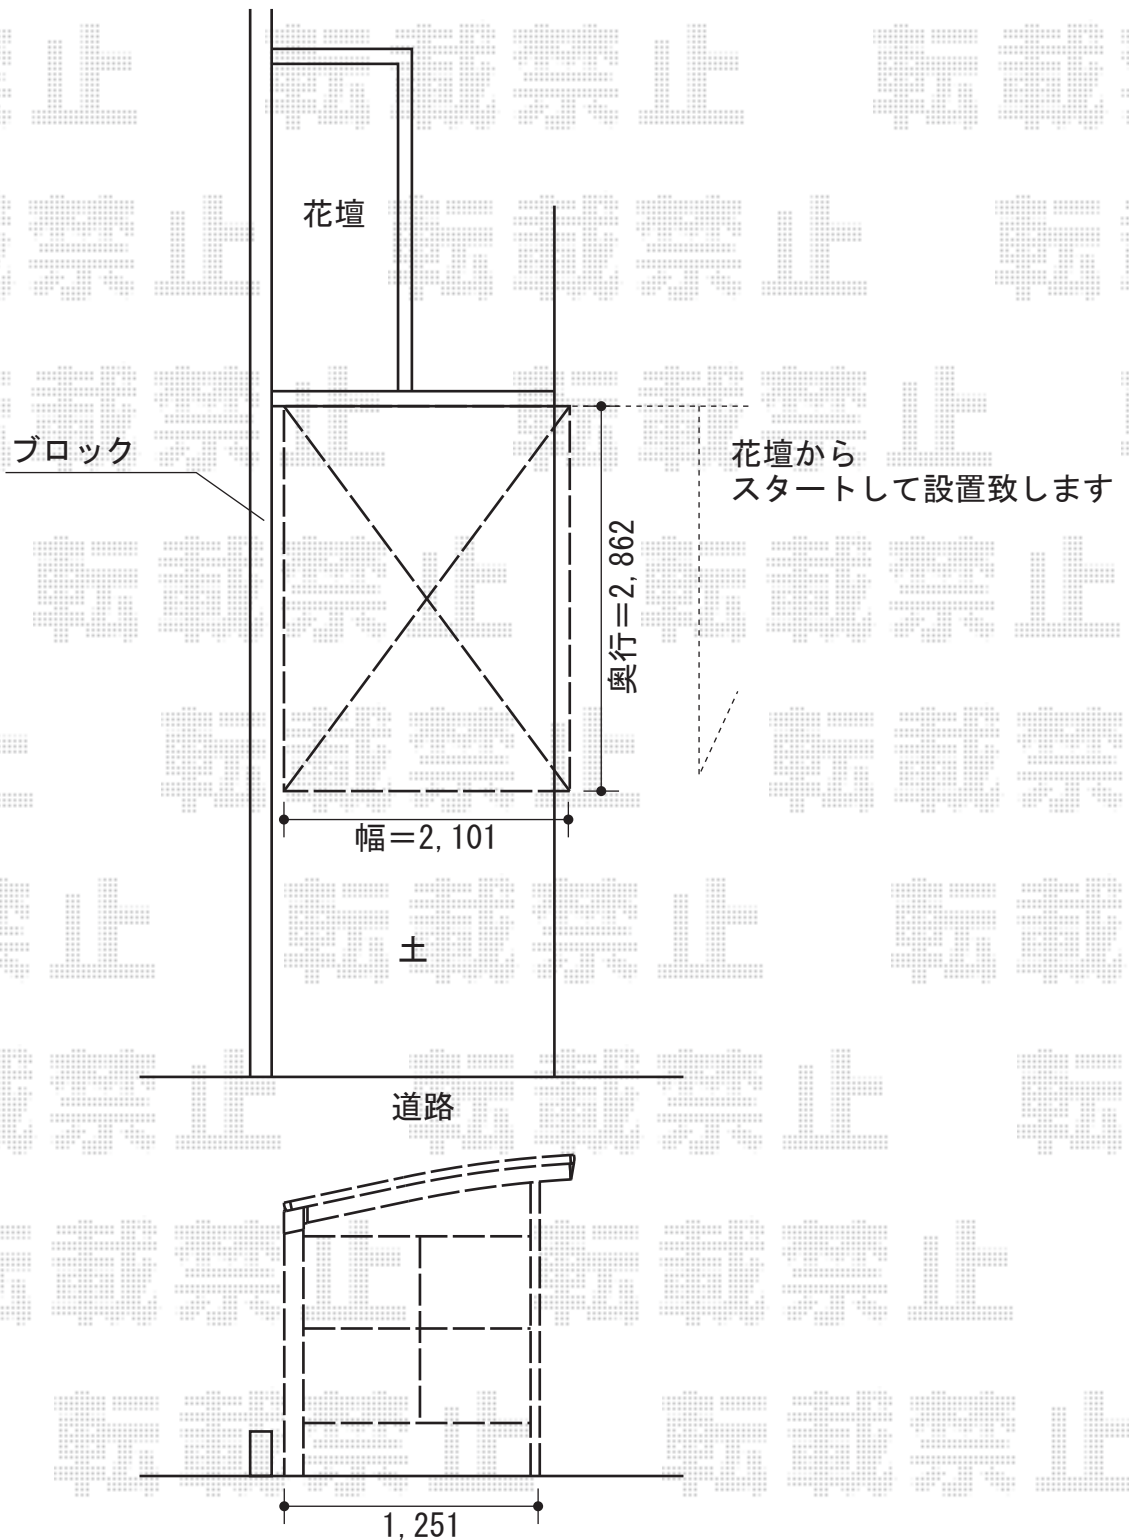

カーブパークシグマⅢ パネル3面囲い 積雪～30cm対応

トステム カーブパークシグマⅢ パネル3面囲い 積雪～30cm対応
幅=2,101mm
奥行=2,862mm
色：シャイングレー
屋根材：ポリカーボネート（ブルースモーク）
柱仕様：標準柱仕様（有効高 約1,800mm）
サイドパネル：パネル材=ポリカーボネート（ブルースモーク）

現場状況や作図制限により概略図の内容と多少の違いが生じることがございます。
施工時は、現場優先とさせて頂きたく思いますので、お立会い頂き、
最終のご指示のほど、何卒、宜しくお願い致します。