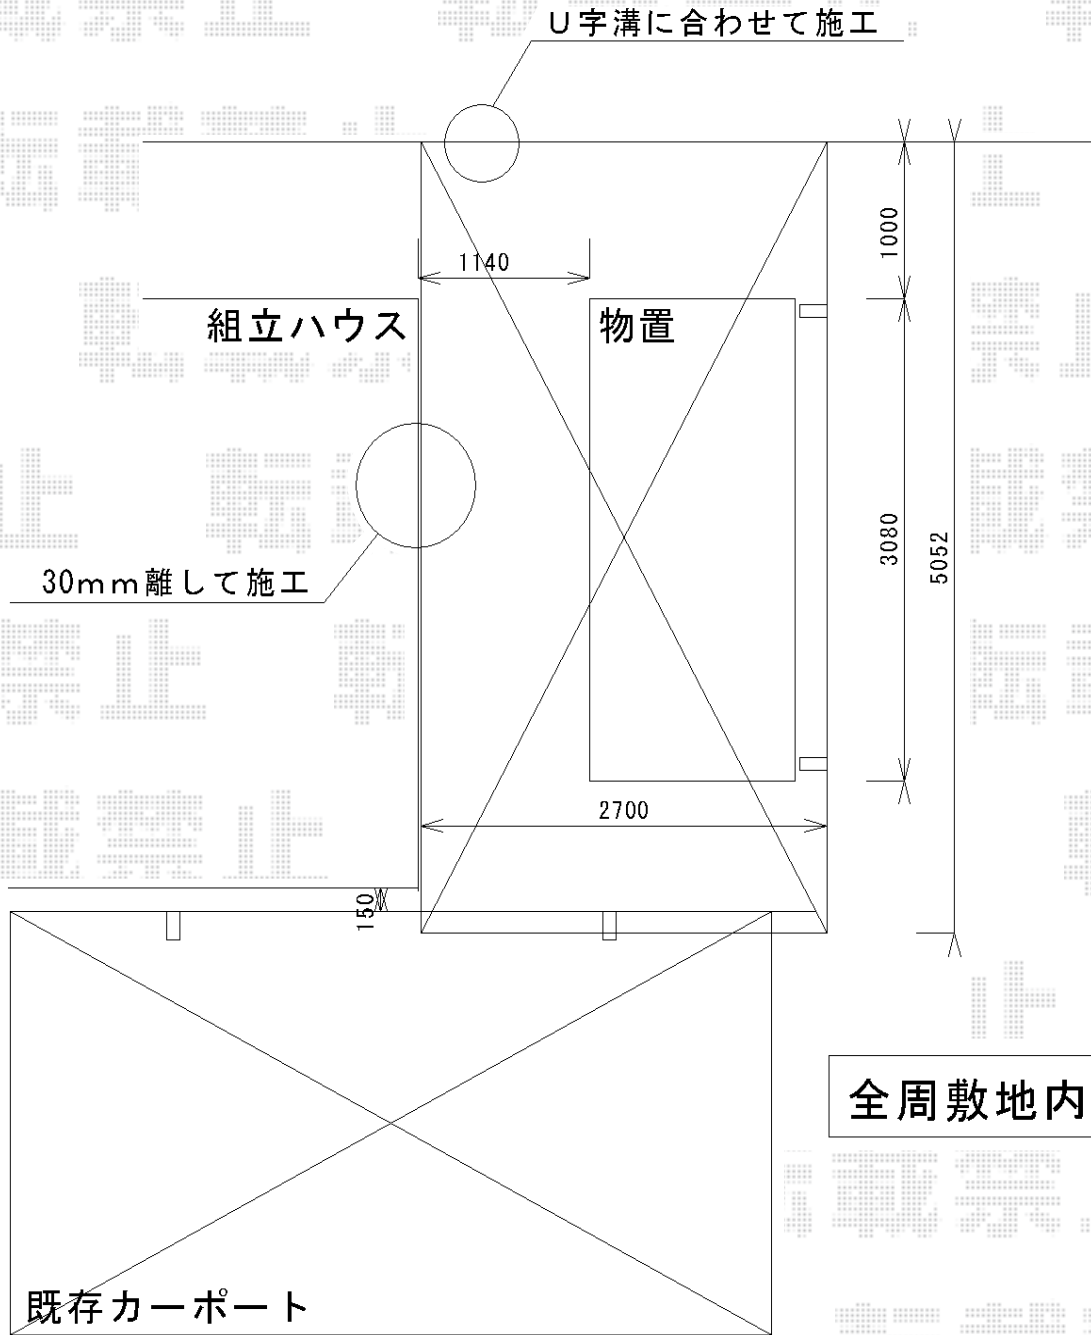

プレシオスポート 積雪～20cm対応

EX-SHOP プレシオスポート 積雪～20cm対応

幅=2,700mm

奥行=5,052mm

色：チャコールブラック

屋根材：熱線遮断ポリカーボネート（スカイブルーマット調）

柱仕様：ハイルーフ仕様（有効高 約2,355mm）

現場状況や作図制限により概略図の内容と多少の違いが生じることがございます。
施工時は、現場優先とさせて頂きたく思いますので、お立会い頂き、
最終のご指示のほど、何卒、宜しくお願い致します。