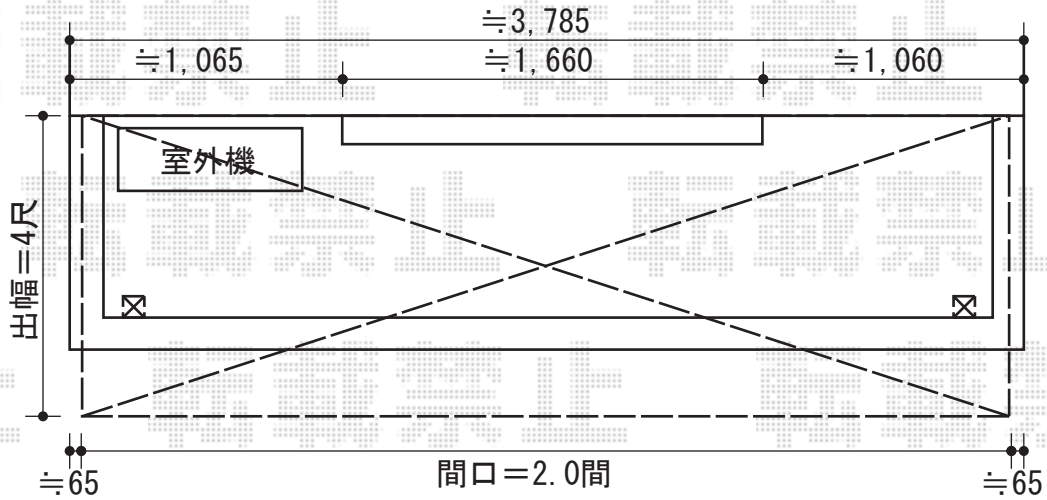

ライザーテラスII R型 屋根タイプ 単体 積雪~20cm対応

施工に際して、
オプション:物干しの
取付け位置・高さの
ご確認を頂きますよう、
お願い致します。

トステム ライザーテラスII R型 屋根タイプ 単体 積雪~20cm対応
間口=関東間2.0間 (柱芯々3,440mm 屋根幅3,660mm)
出幅=4尺 (1,185mm)
色: シャイングレー
屋根材: ポリカーボネート (クリアマット/すりガラス調)
柱仕様: 柱奥行移動タイプ
施工方法: 上止め