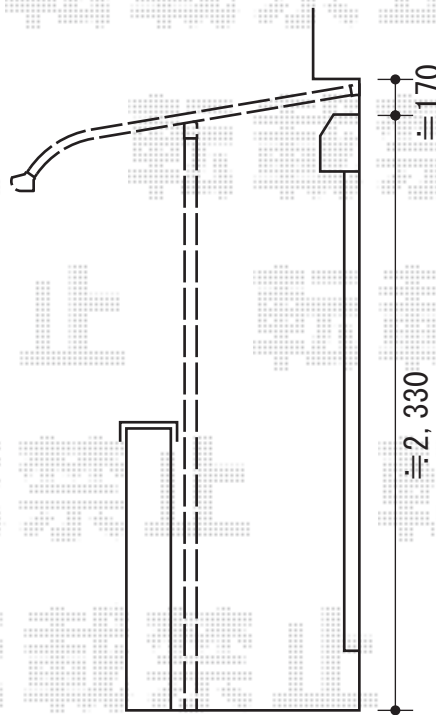

ライザーテラスII R型 屋根タイプ 単体 積雪~20cm対応

施工に際して、
オプション:物干しの
取付け位置・高さの
ご確認を頂きますよう、
お願い致します。

トステム ライザーテラスII R型 屋根タイプ 単体 積雪~20cm対応
間口=関東間2.0間 (柱芯々3,440mm 屋根幅3,660mm)
出幅=4尺 (1,185mm)
色: シャイングレー
屋根材: ポリカーボネート (クリアマット/すりガラス調)
柱仕様: 柱奥行移動タイプ
施工方法: 上止め

トステム 吊り下げ物干し 標準 2本入

現場状況や作図制限により概略図の内容と多少の違いが生じることがございます。
施工時は、現場優先とさせて頂きたく思いますので、お立会い頂き、
最終のご指示のほど、何卒、宜しくお願い致します。

EX-SHOP
HTTP://WWW.EX-SHOP.NET

担当: 八浦