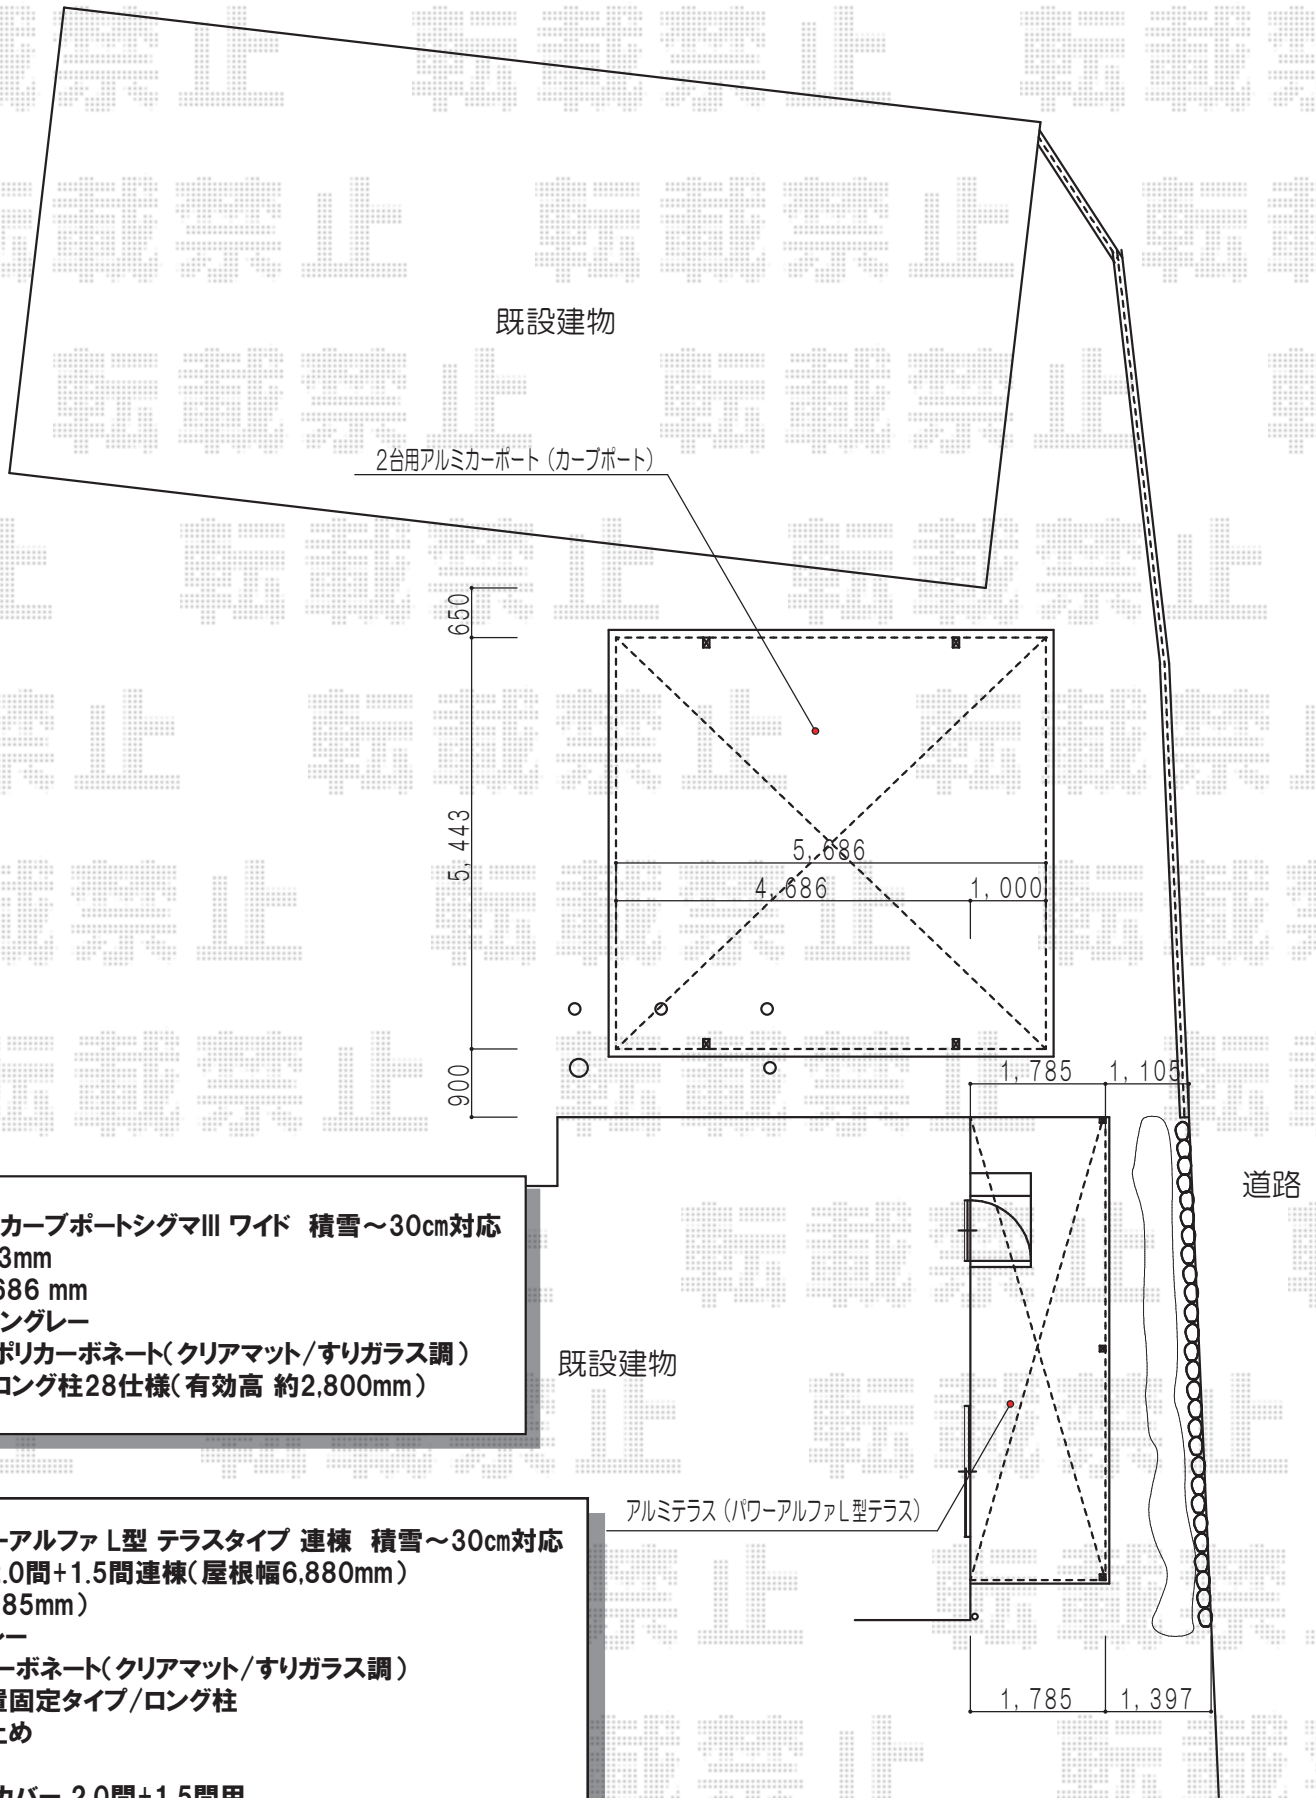

カーポート・テラス屋根

トステム カーポートシグマIII ワイド 積雪~30cm対応
 幅=5,443mm
 奥行=5,686 mm
 色:シャイングレー
 屋根材:ポリカーボネート(クリアマット/すりガラス調)
 柱仕様:ロング柱28仕様(有効高 約2,800mm)

トステム パワーアルファL型 テラスタイプ 連棟 積雪~30cm対応
 間口=関東間2.0間+1.5間連棟(屋根幅6,880mm)
 出幅=6尺(1,785mm)
 色:シャイングレー
 屋根材:ポリカーボネート(クリアマット/すりガラス調)
 柱仕様:柱位置固定タイプ/ロング柱
 施工方法:上止め

トステム 積雪カバー 2.0間+1.5間用
 色:シャイングレー
 追加部材:積雪カバー取付け材

現場状況や作図制限により概略図の内容と多少の違いが生じることがございます。
 施工時は、現場優先とさせて頂きたく思いますので、お立会い頂き、
 最終のご指示のほど、何卒、宜しくお願い致します。

EX-SHOP
[HTTP://WWW.EX-SHOP.NET](http://www.ex-shop.net)

担当:大辻