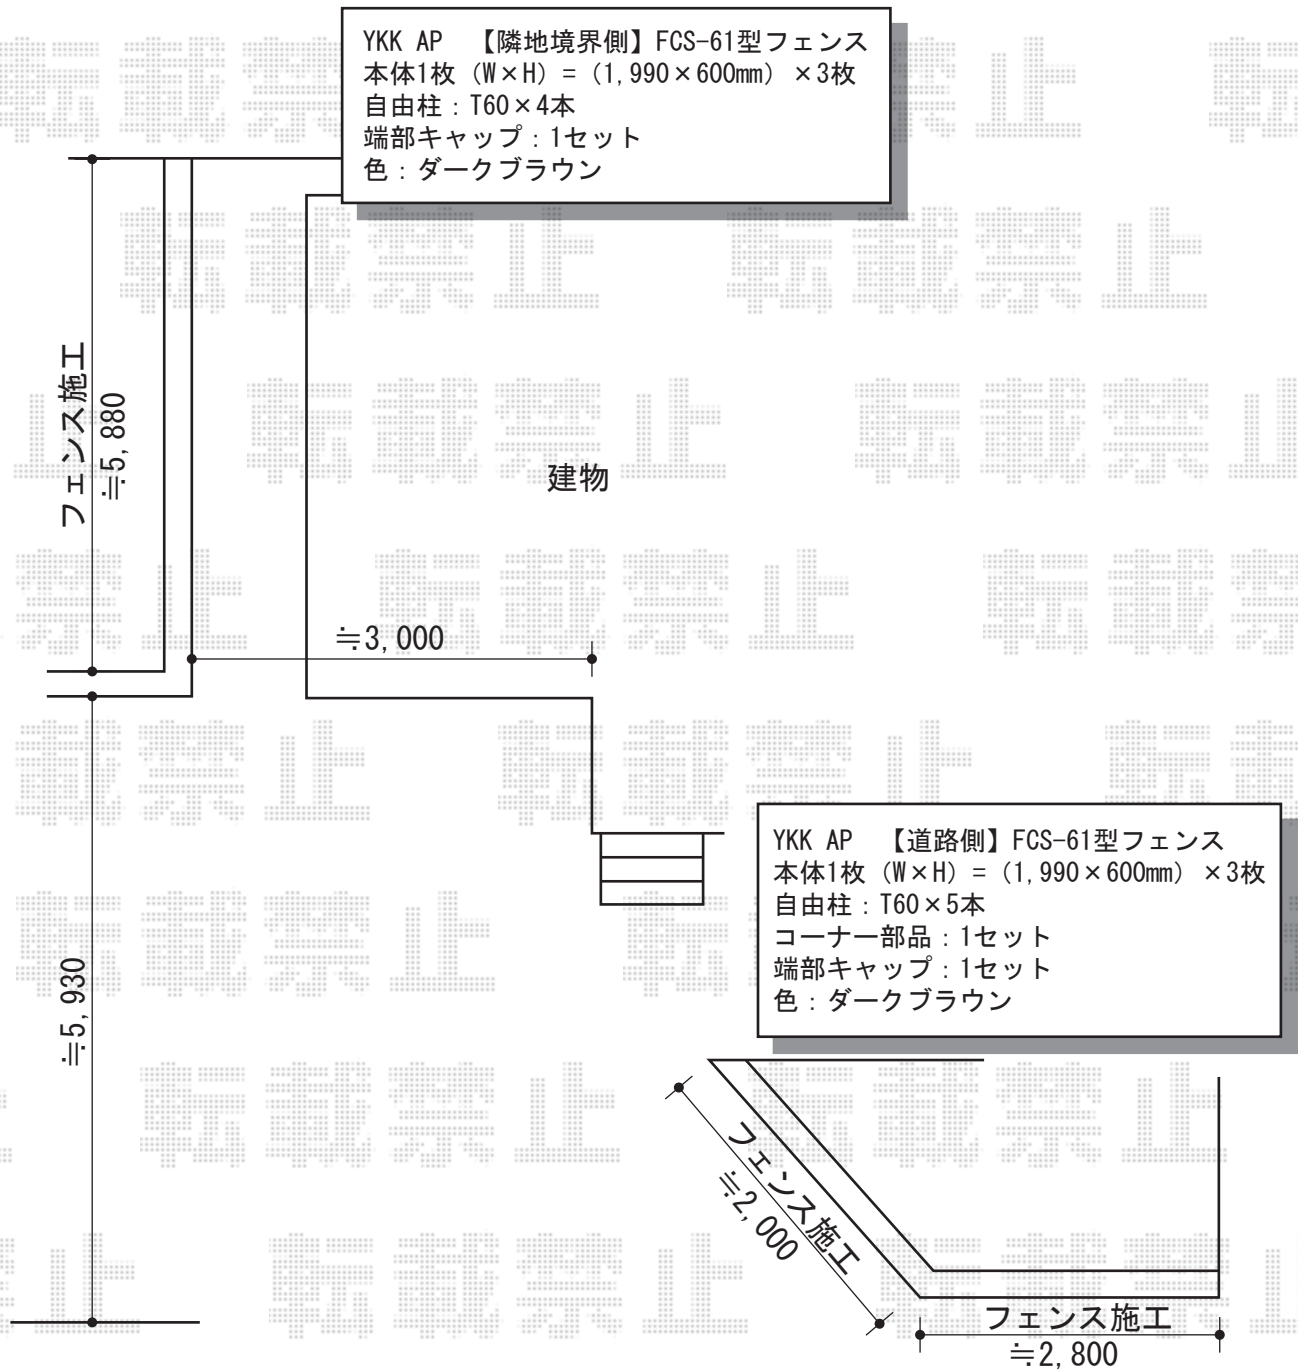

# FCS-61型フェンス

現場状況や作図制限により概略図の内容と多少の違いが生じることがございます。  
 施工時は、現場優先とさせて頂きたく思いますので、お立会い頂き、  
 最終のご指示のほど、何卒、宜しくお願い致します。

**EX-SHOP**  
[HTTP://WWW.EX-SHOP.NET](http://www.ex-shop.net)

担当: 大辻