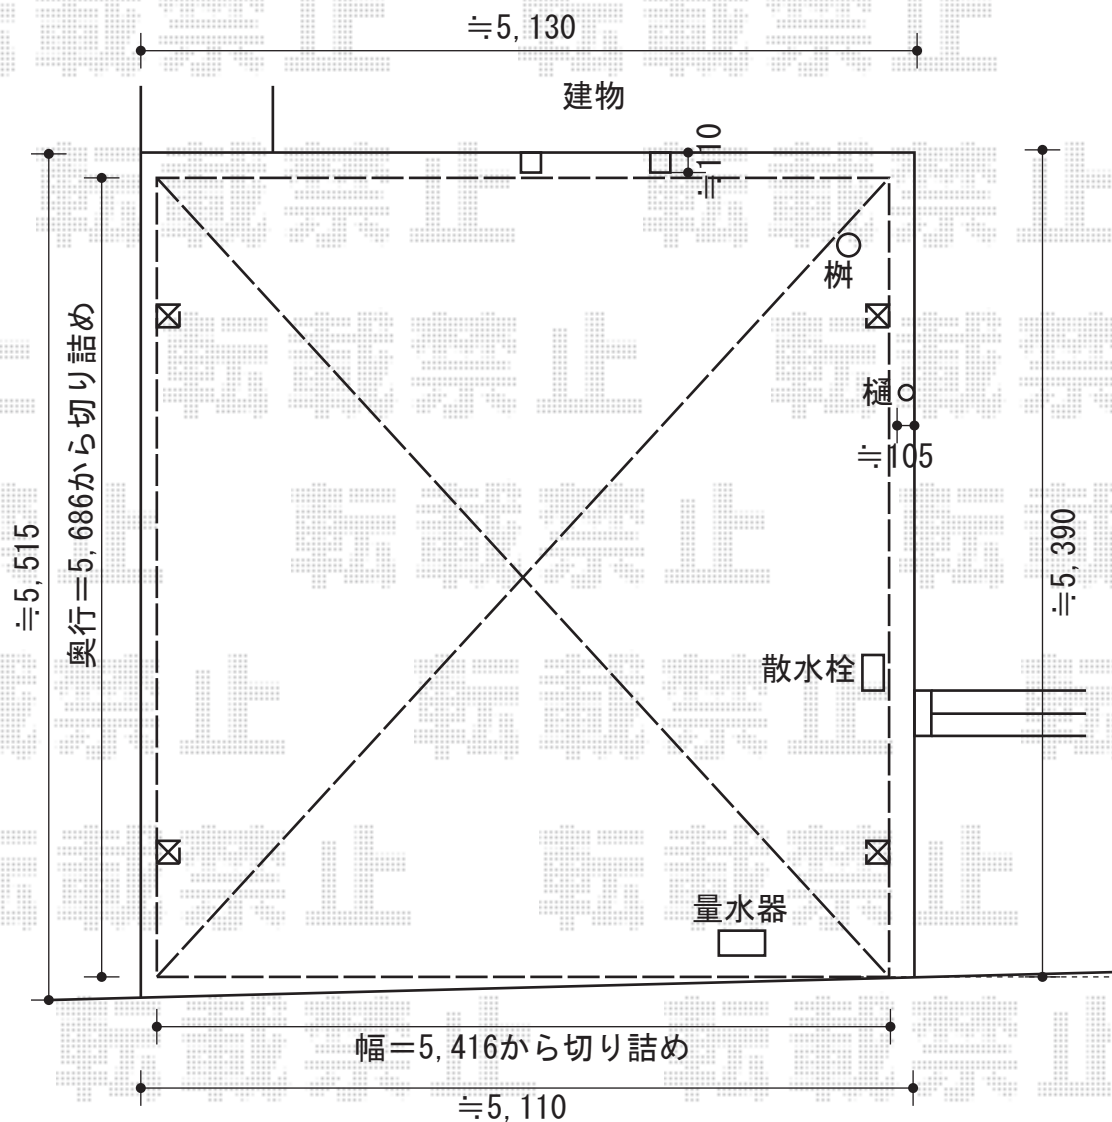

カーブポートシグマIII M合掌 積雪～30cm対応

カーブポートシグマIII M合掌 積雪～30cm対応
 幅=5,416mm
 奥行=5,686mm
 色：シャイングレー
 屋根材：熱線吸収アクアポリカーボネート（ブルースモーク）
 柱仕様：ロング柱23仕様（有効高 約2,300mm）

現場状況や作図制限により概略図の内容と多少の違いが生じることがございます。
 施工時は、現場優先とさせて頂きたく思いますので、お立会い頂き、
 最終のご指示のほど、何卒、宜しくお願い致します。