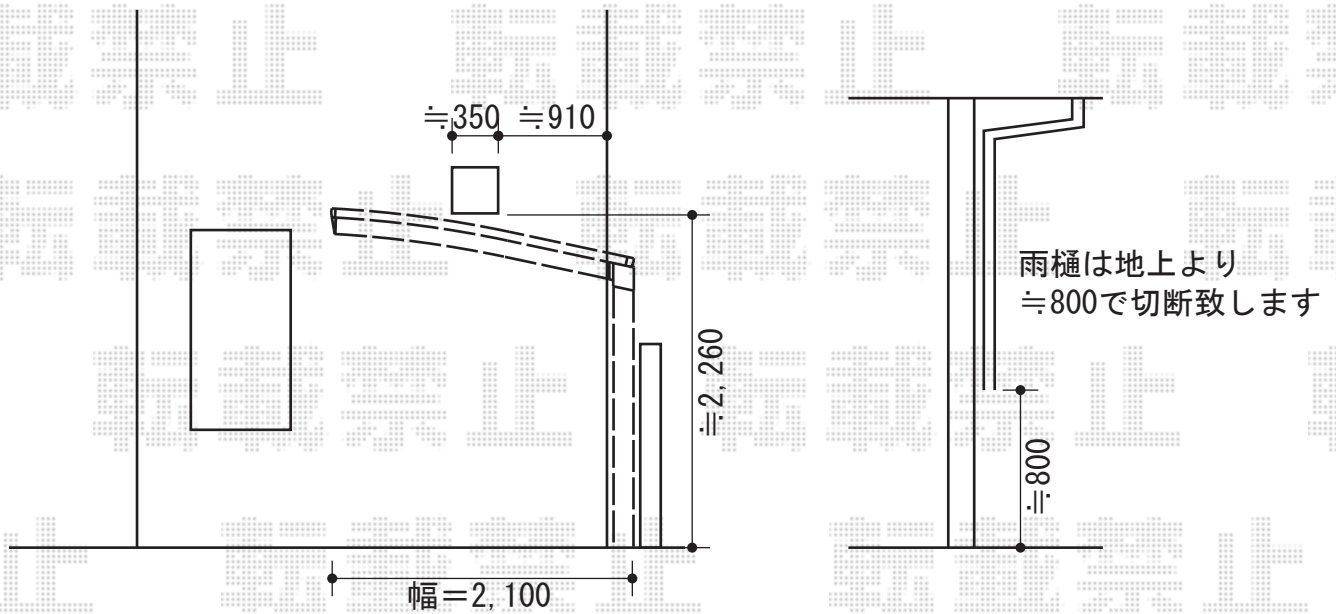

レイナポートミニ 縦連棟 積雪～20cm対応

YKK AP レイナポートミニ 縦連棟 積雪～20cm対応
幅=2,100mm
奥行=5,052mm
色：プラチナステン
屋根材：ポリカーボネート（アースブルー）
柱仕様：標準柱仕様（有効高 約1,800mm）

現場状況や作図制限により概略図の内容と多少の違いが生じることがございます。
施工時は、現場優先とさせて頂きたく思いますので、お立会い頂き、
最終のご指示のほど、何卒、宜しくお願い致します。