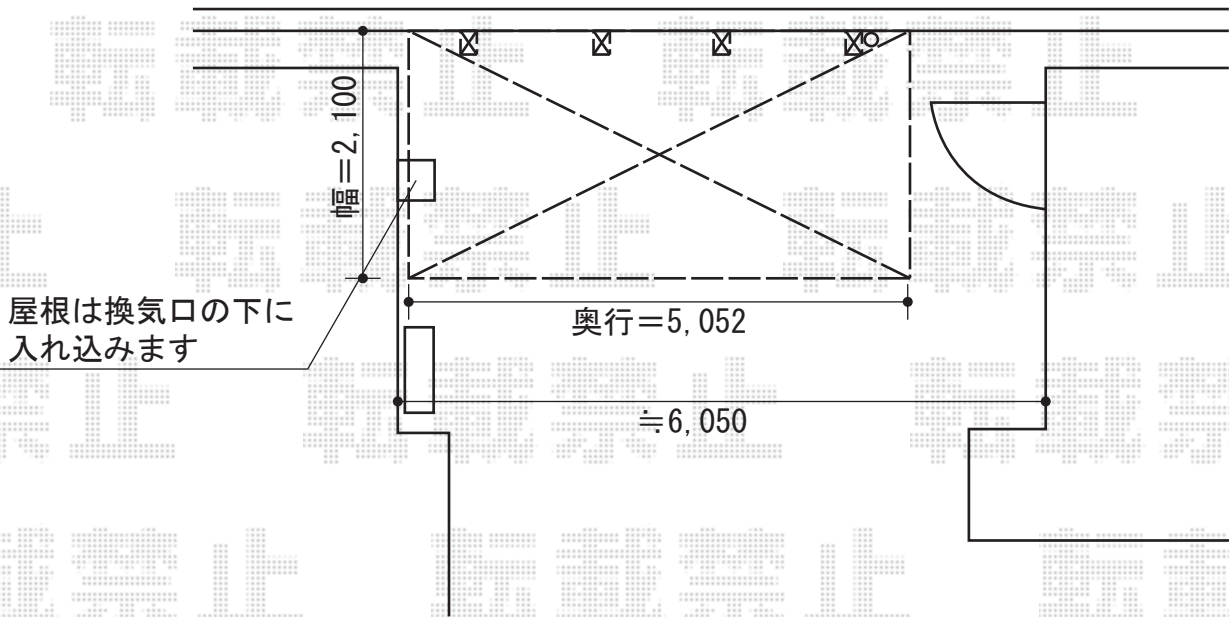

レイナポートミニ 縦連棟 積雪～20cm対応

YKK AP レイナポートミニ 縦連棟 積雪～20cm対応
幅=2,100mm
奥行=5,052mm
色：プラチナステン
屋根材：ポリカーボネート（アースブルー）
柱仕様：標準柱仕様（有効高 約1,800mm）

現場状況や作図制限により概略図の内容と多少の違いが生じることがございます。
施工時は、現場優先とさせて頂きたく思いますので、お立会い頂き、
最終のご指示のほど、何卒、宜しくお願い致します。