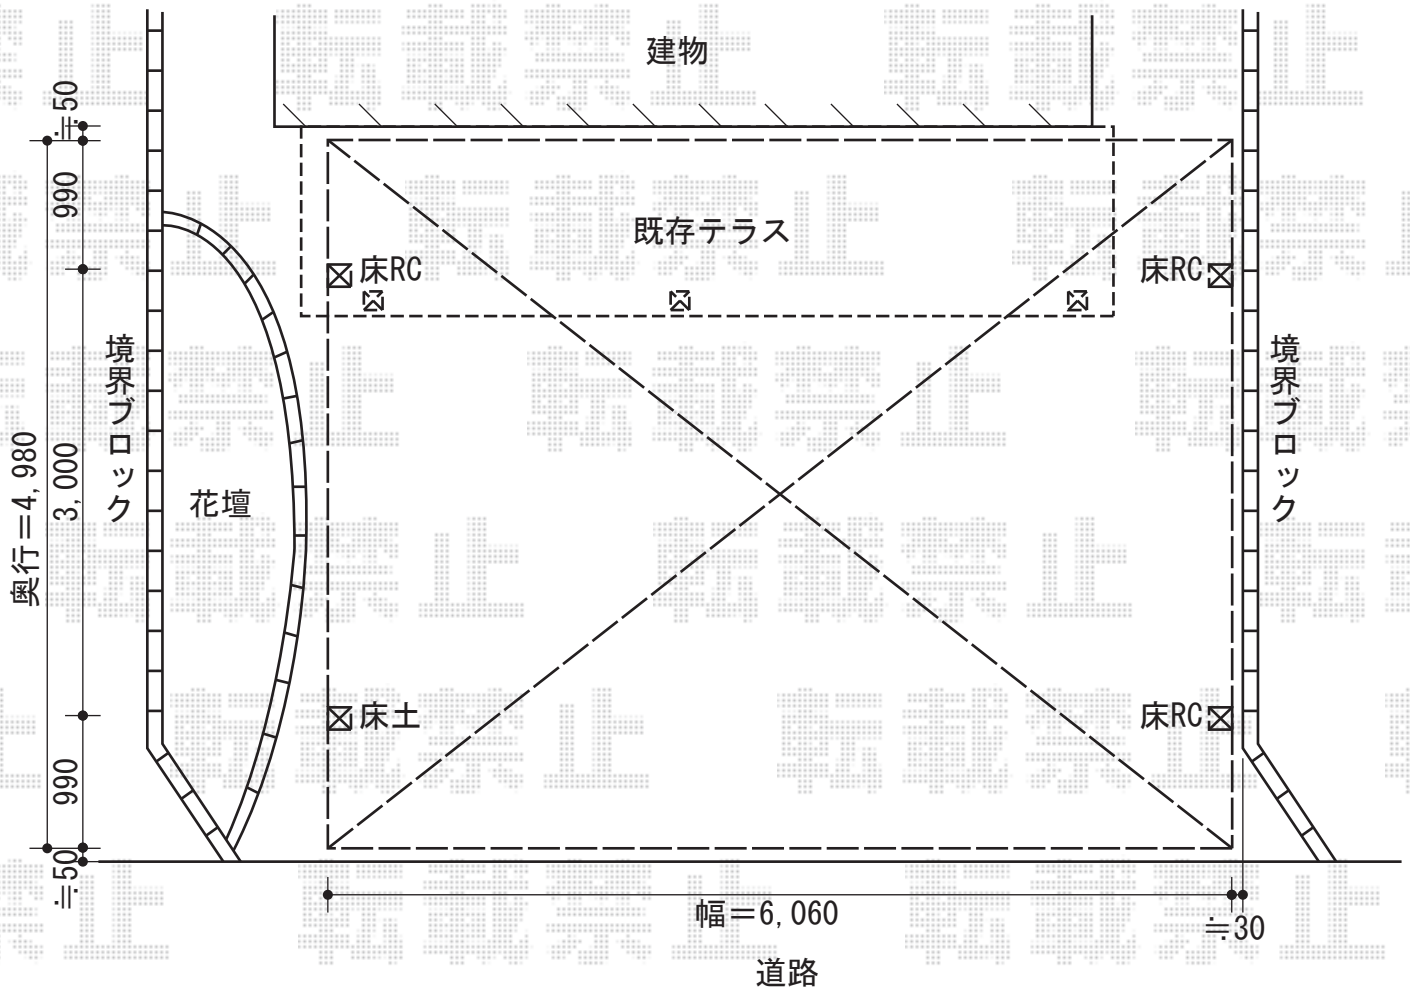

# カーブポートシグマⅢ ワイド 積雪～30cm対応

トステム カーブポートシグマⅢ ワイド 積雪～30cm対応  
 幅=6,060mm  
 奥行=4,980mm  
 色：シャイングレー  
 屋根材：ポリカーボネート（クリアマット/すりガラス調）  
 柱仕様：ロング柱23仕様（有効高 約2,300mm）

現場状況や作図制限により概略図の内容と多少の違いが生じることがございます。  
 施工時は、現場優先とさせて頂きたく思いますので、お立会い頂き、  
 最終のご指示のほど、何卒、宜しくお願い致します。