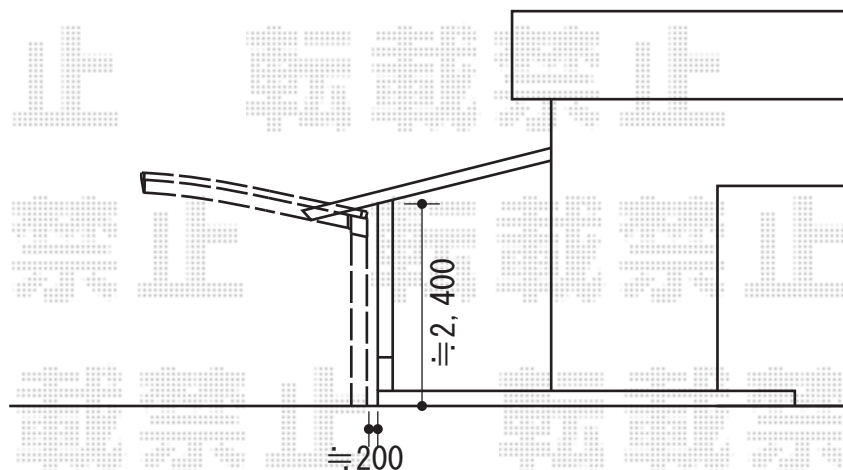

# カーブポートシグマIII 積雪～30cm対応

カーブポートシグマIII 積雪～30cm対応  
幅=5,686mm  
奥行=2,701mm  
色：ブラック  
屋根材：ポリカーボネート（ブラウン）  
柱仕様：ロング柱23仕様（有効高 約2,300mm）  
オプション：着脱式サポート×2

現場状況や作図制限により概略図の内容と多少の違いが生じることがございます。  
施工時は、現場優先とさせて頂きたく思いますので、お立会い頂き、  
最終のご指示のほど、何卒、宜しくお願い致します。