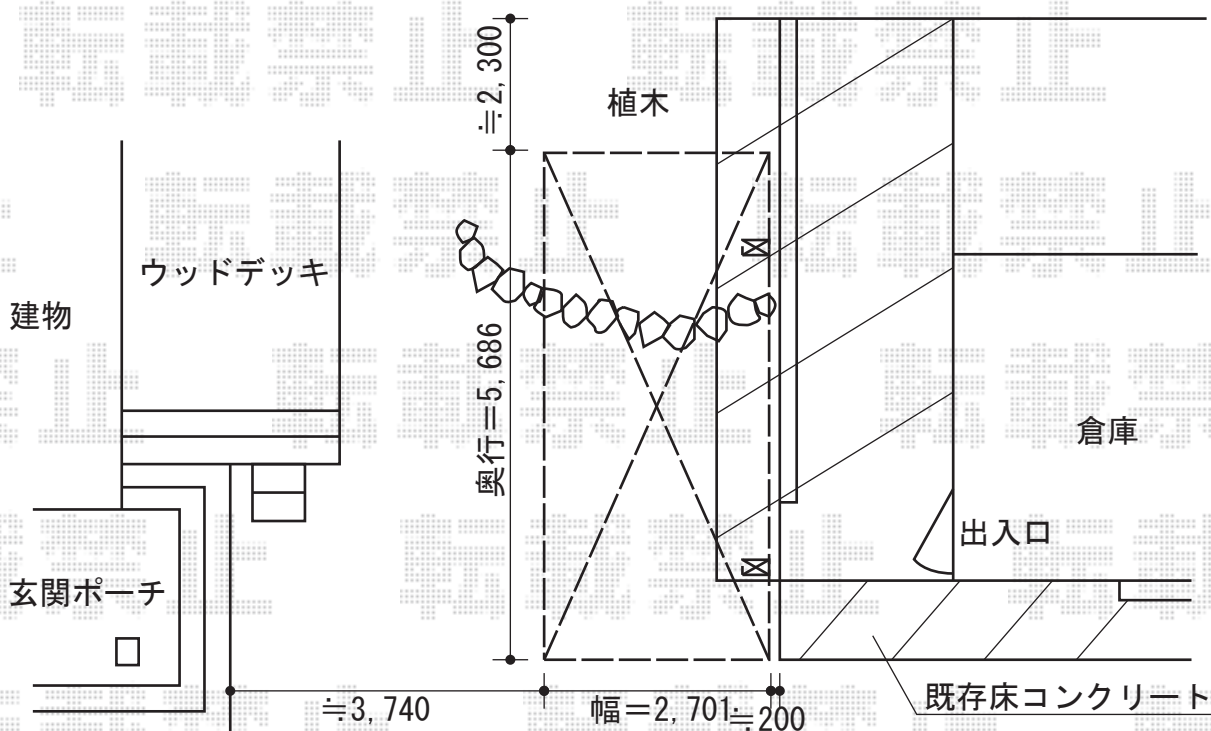

# カーブポートシグマIII 積雪～30cm対応

カーブポートシグマIII 積雪～30cm対応  
幅=5,686mm  
奥行=2,701mm  
色：ブラック  
屋根材：ポリカーボネート（ブラウン）  
柱仕様：ロング柱23仕様（有効高 約2,300mm）  
オプション：着脱式サポート×2

現場状況や作図制限により概略図の内容と多少の違いが生じることがございます。  
施工時は、現場優先とさせて頂きたく思いますので、お立会い頂き、  
最終のご指示のほど、何卒、宜しくお願い致します。