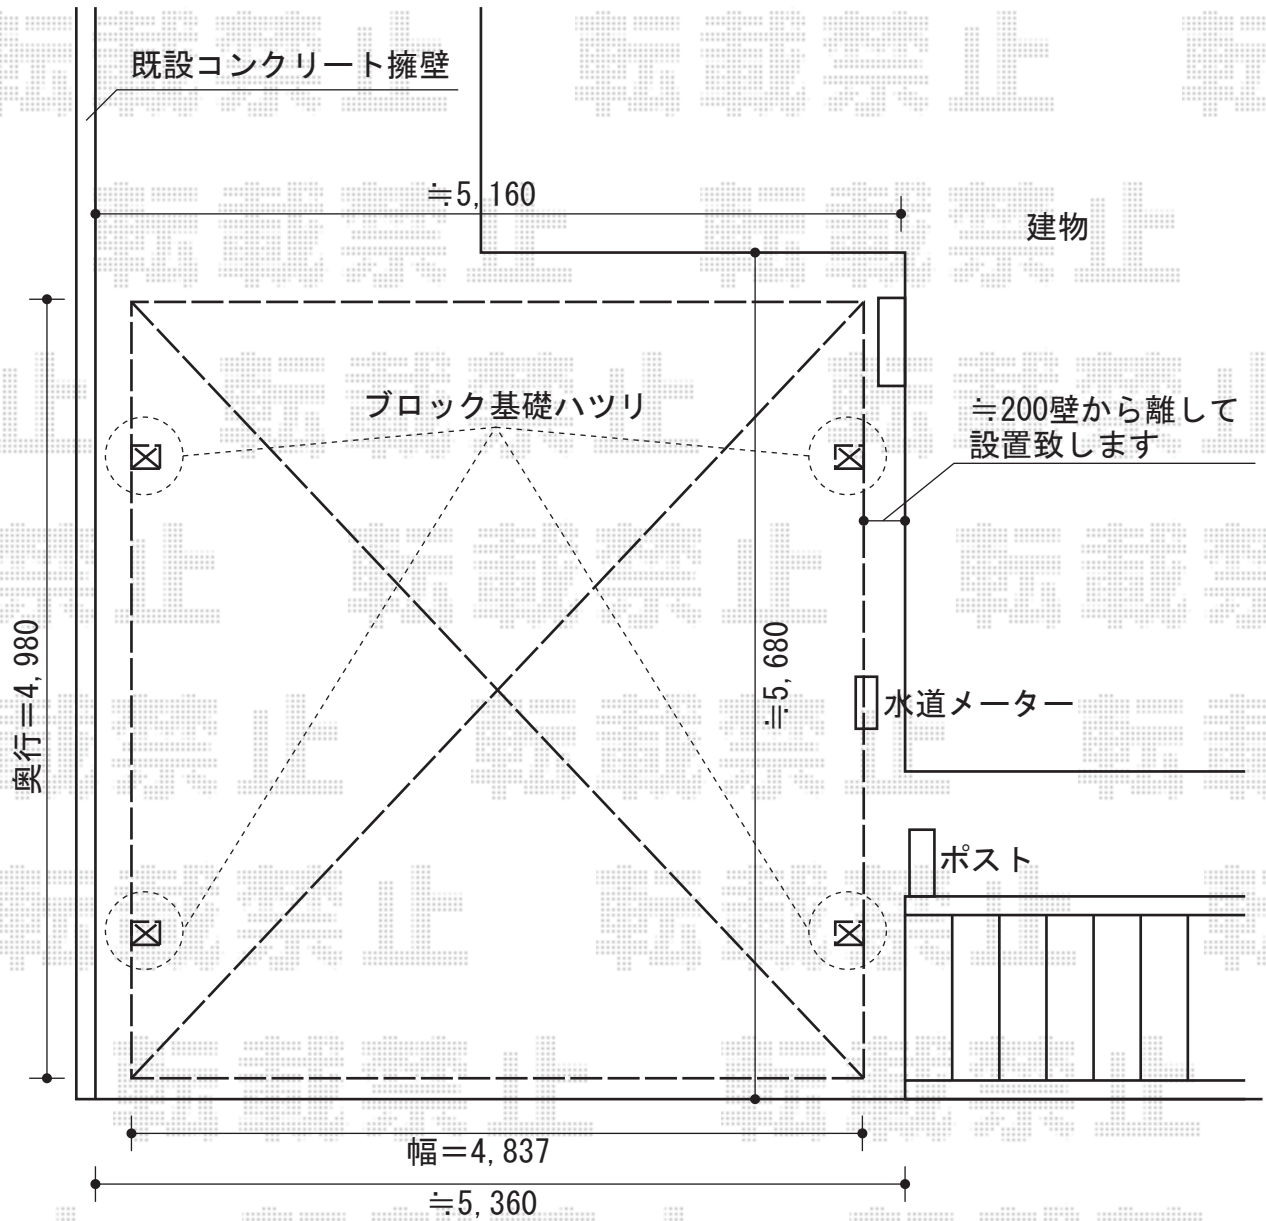

# カーブポートシグマⅢ ワイド 積雪～30cm対応

トステム カーブポートシグマⅢ ワイド 積雪～30cm対応  
 幅=4,837mm  
 奥行=4,980mm  
 色：ホワイト  
 屋根材：熱線吸収ポリカーボネート（ブルースモークマット調）  
 柱仕様：ロング柱23仕様（有効高 約2,300mm）

現場状況や作図制限により概略図の内容と多少の違いが生じることがございます。  
 施工時は、現場優先とさせて頂きたく思いますので、お立会い頂き、  
 最終のご指示のほど、何卒、宜しくお願い致します。