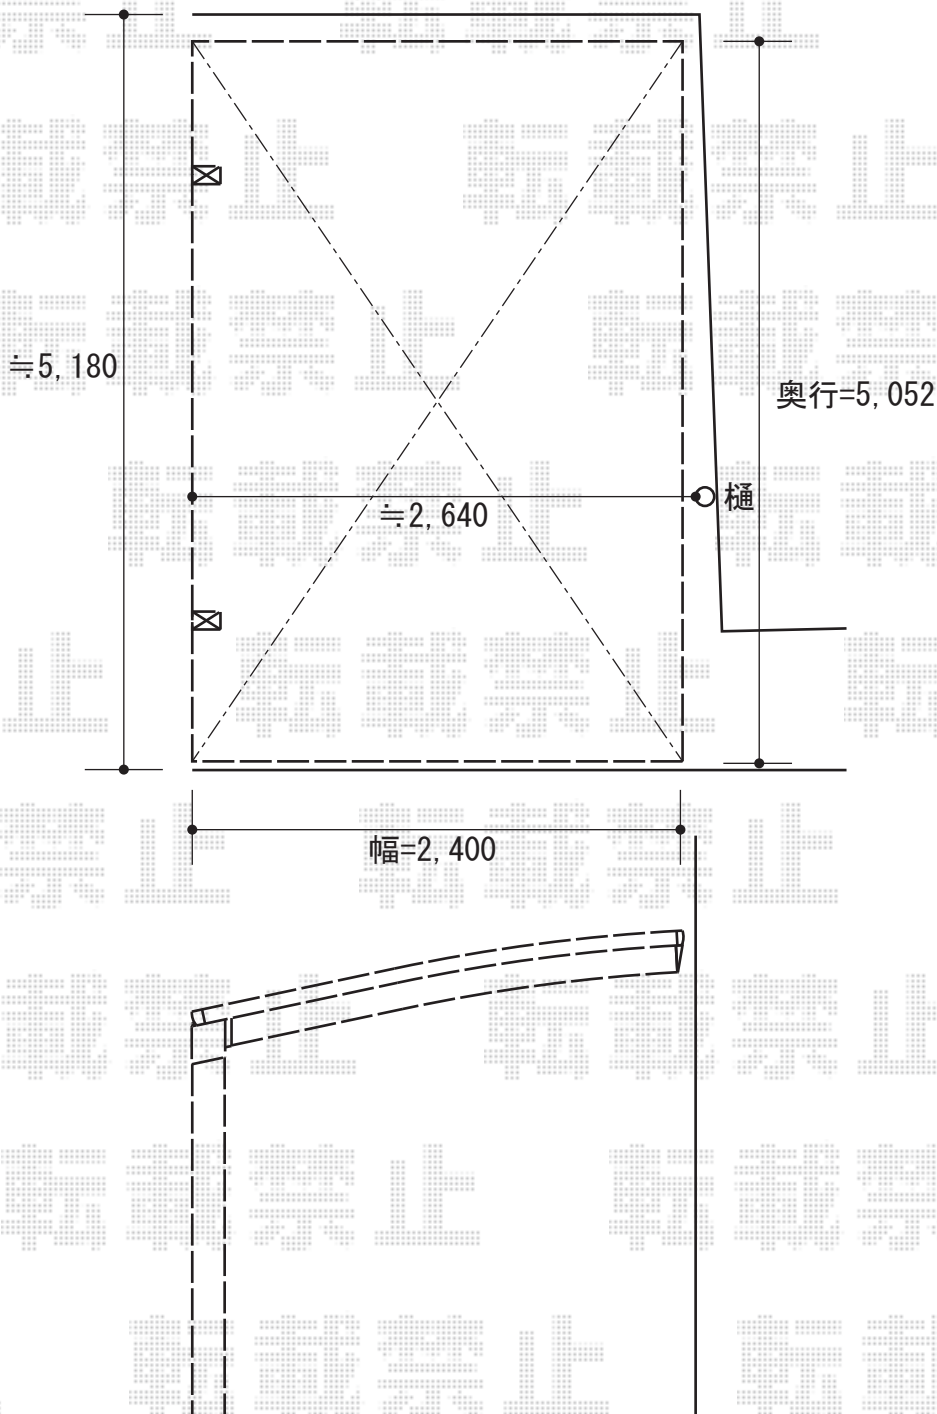

プレシオスポート 積雪～20cm対応

EX-SHOP プレシオスポート 積雪～20cm対応

幅=2,400mm

奥行=5,052mm

色：ノーブルステン

屋根材：熱線遮断ポリカーボネート（スカイブルーマット調）

柱仕様：ハイルーフ仕様（有効高 約2,355mm）

オプション：柱ガード（小）2枚入り

オプション：着脱式サポート 2本入り

現場状況や作図制限により概略図の内容と多少の違いが生じることがございます。
施工時は、現場優先とさせて頂きたく思いますので、お立会い頂き、
最終のご指示のほど、何卒、宜しくお願い致します。

EX-SHOP
HTTP://WWW.EX-SHOP.NET

担当：小林