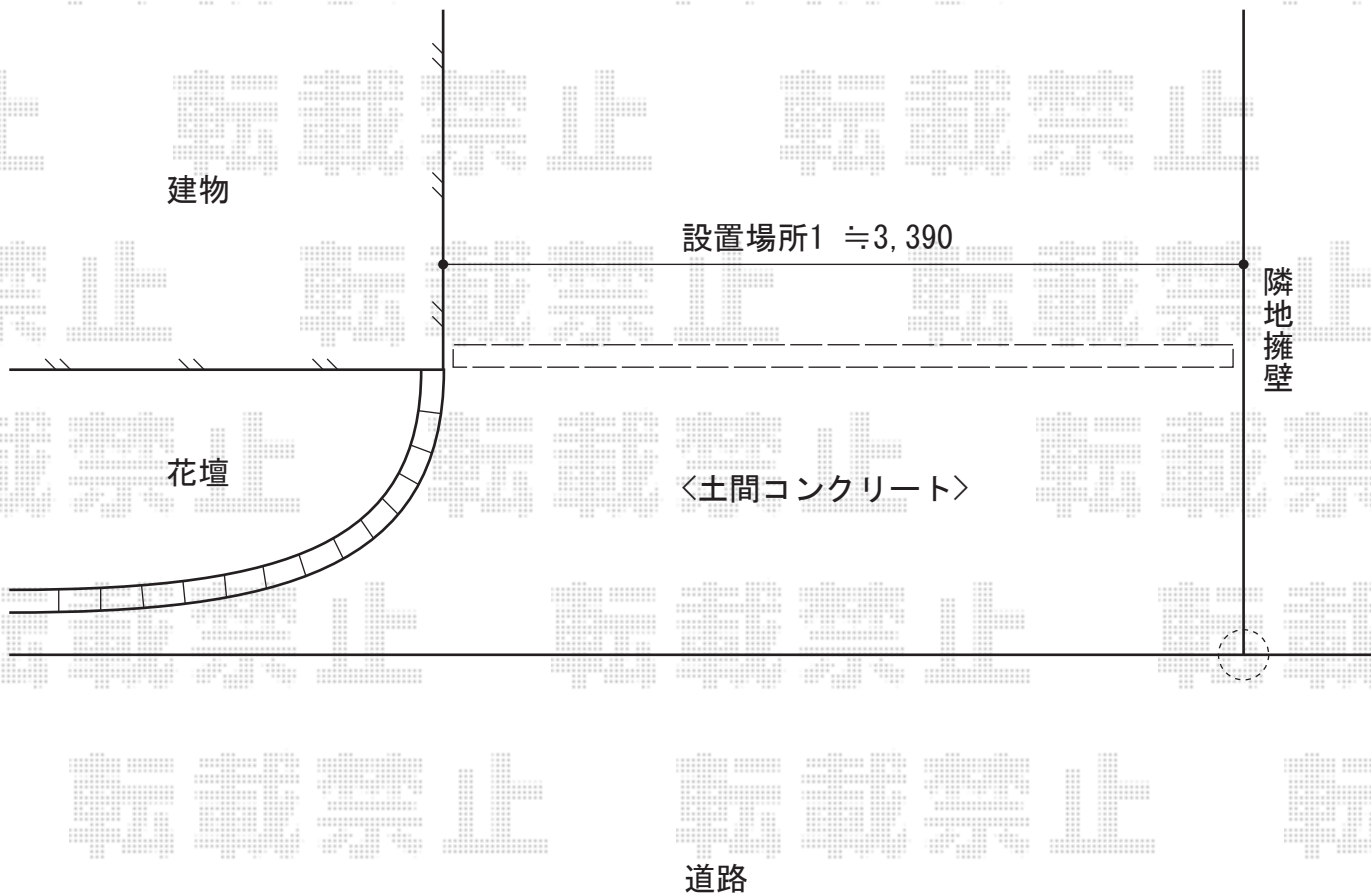

トリップゲート PB型 ノンレール 片開き

EX-SHOP

トリップゲート PB型 ノンレール 片開き

開口幅=3,471mm

全幅=3,571mm

たたみ幅=400mm

高さ=1,200mm

色：ステンカラー

キャスター数：2

落棒数：2

現場状況や作図制限により概略図の内容と多少の違いが生じることがございます。
施工時は、現場優先とさせて頂きたく思いますので、お立会い頂き、
最終のご指示のほど、何卒、宜しくお願い致します。

EX-SHOP
HTTP://WWW.EX-SHOP.NET

担当：八浦