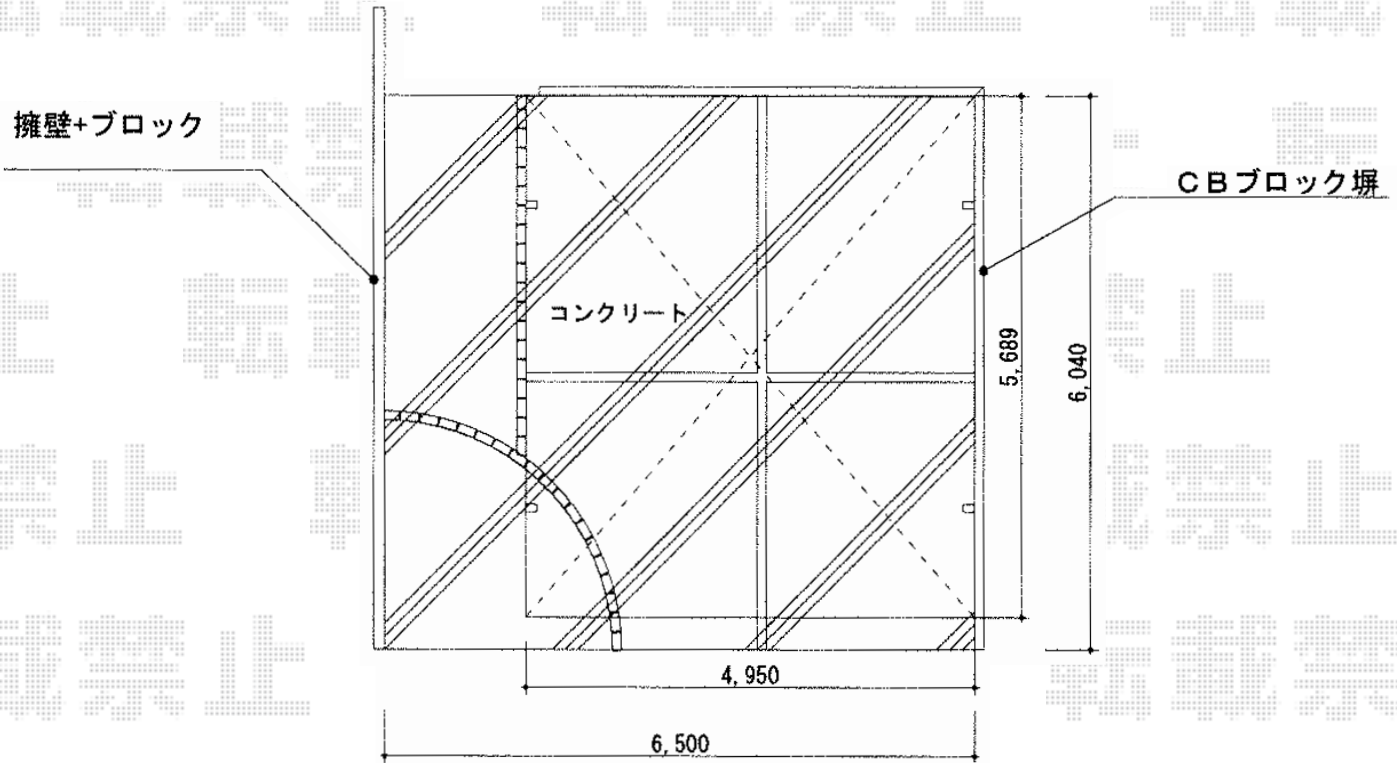

カーブポートシグマⅢ ワイドタイプ 積雪～30cm対応

両端均等に190mmカットします。

トステム カーブポートシグマⅢ ワイドタイプ 積雪～30cm対応
幅=5,140mm
奥行=5,686mm
色：シャイングレー
屋根材：熱線吸収ポリカーボネート（ブルースモークマット調）
柱仕様：ロング柱28仕様（有効高 約2,800mm）

現場状況や作図制限により概略図の内容と多少の違いが生じることがございます。
施工時は、現場優先とさせて頂きたく思いますので、お立会い頂き、
最終のご指示のほど、何卒、宜しくお願い致します。