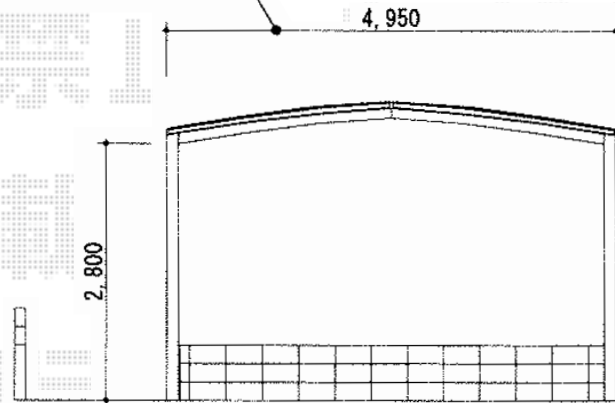

カーブポートシグマⅢ ワイドタイプ 積雪～30cm対応

両端均等に190mmカットします。

トステム カーブポートシグマⅢ ワイドタイプ 積雪～30cm対応
幅=5,140mm
奥行=5,686mm
色：シャイングレー
屋根材：熱線吸収ポリカーボネート（ブルースモークマット調）
柱仕様：ロング柱28仕様（有効高 約2,800mm）

現場状況や作図制限により概略図の内容と多少の違いが生じることがございます。
施工時は、現場優先とさせて頂きたく思いますので、お立会い頂き、
最終のご指示のほど、何卒、宜しくお願い致します。