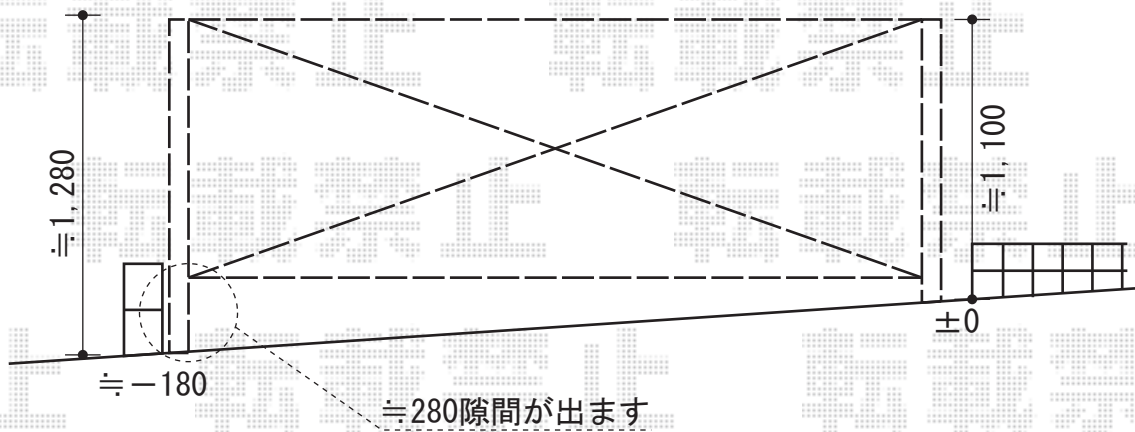

アルピタHGミニ ノンキャスト 片開き ロング柱

TOEX アルピタHGミニ ノンキャスト 片開き ロング柱
開口幅=2,896mm
全幅=3,120mm
たたみ幅=750mm
高さ=1,100mm
色：マイルドブラック
キャスト数：無し
落棒数：1本

現場状況や作図制限により概略図の内容と多少の違いが生じることがございます。
施工時は、現場優先とさせて頂きたく思いますので、お立会い頂き、
最終のご指示のほど、何卒、宜しくお願い致します。