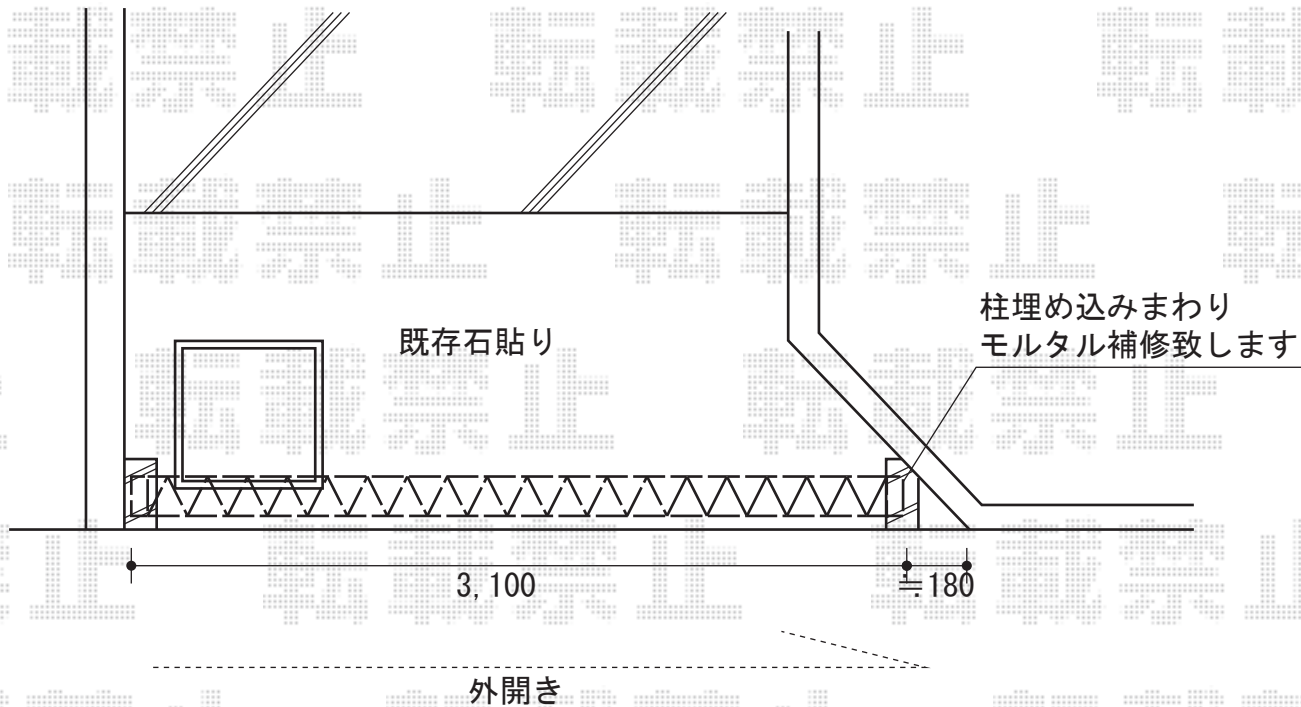

アルピタHGミニ ノンキャスト 片開き ロング柱

TOEX アルピタHGミニ ノンキャスト 片開き ロング柱
開口幅=2,896mm
全幅=3,120mm
たたみ幅=750mm
高さ=1,100mm
色：マイルドブラック
キャスト数：無し
落棒数：1本

現場状況や作図制限により概略図の内容と多少の違いが生じることがございます。
施工時は、現場優先とさせて頂きたく思いますので、お立会い頂き、
最終のご指示のほど、何卒、宜しくお願い致します。