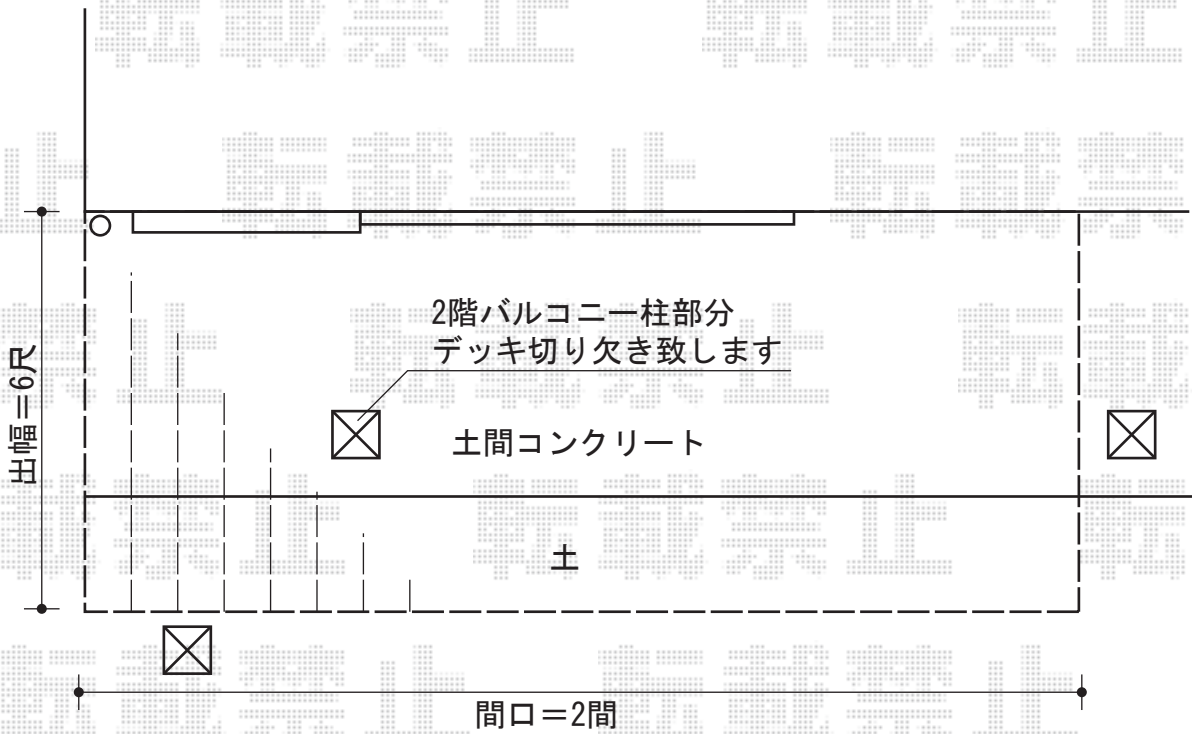

## リウッドデッキII 標準

リウッドデッキII 標準  
間口=閑東間2.0間 (3,694mm)  
出幅=6尺 (1,850mm)  
色：レッドブラウン  
床板：縦貼り  
束柱：KSタイプ (400~500mm)

現場状況や作図制限により概略図の内容と多少の違いが生じることがございます。  
施工時は、現場優先とさせて頂きたく思いますので、お立会い頂き、  
最終のご指示のほど、何卒、宜しくお願い致します。