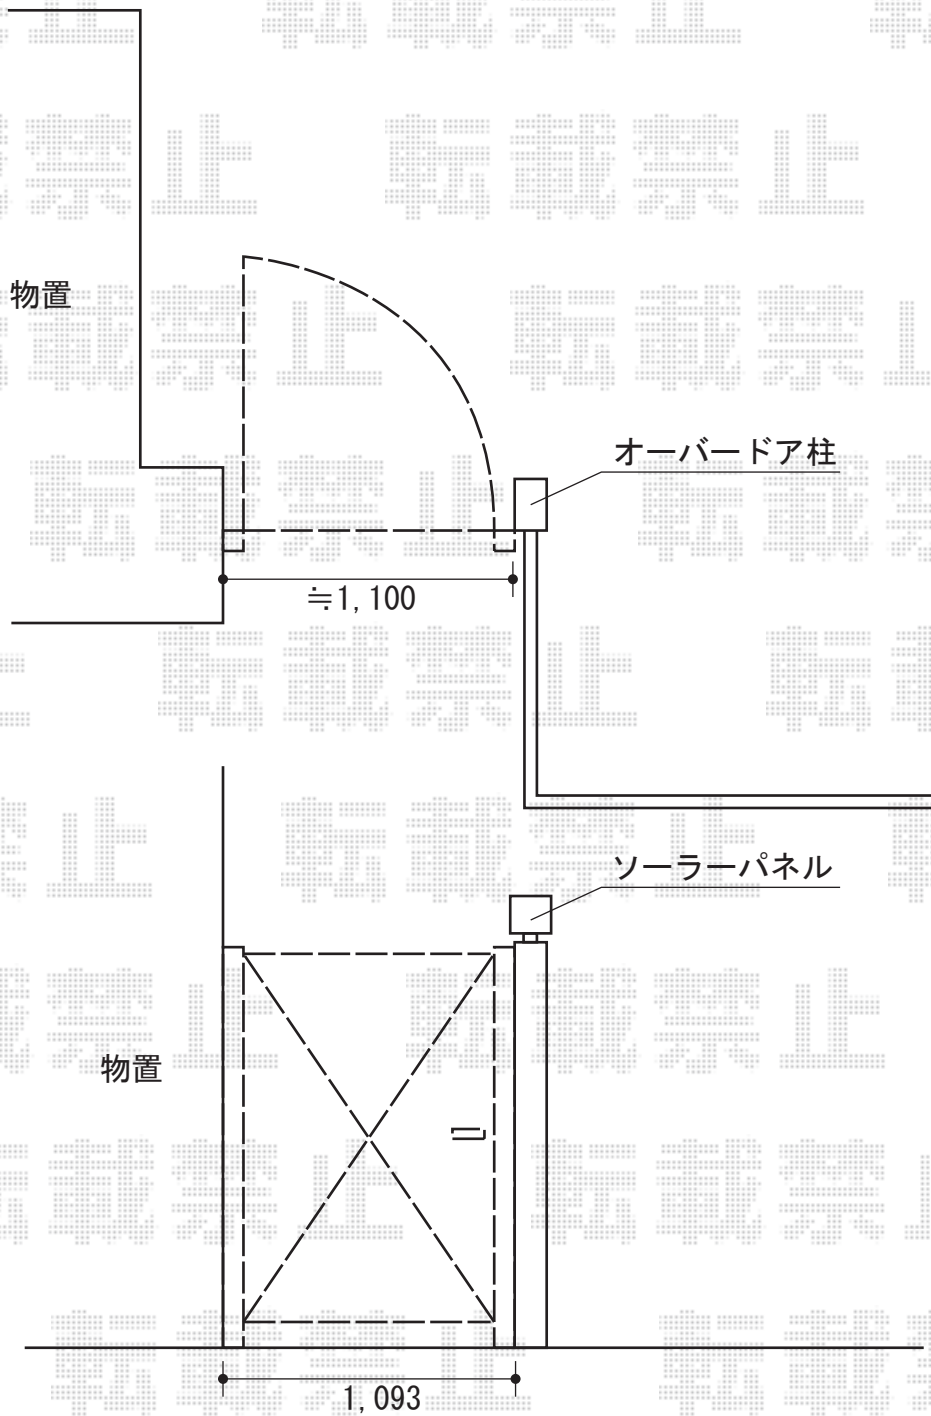

ライフモダン門扉MM-SA型 片開き[柱使用]

TOEX ライフモダン門扉MM-SA型 片開き [柱使用]  
扉1枚寸法 (W×H)  $\approx 900\text{mm} \times 1,200\text{mm}$   
色：シャイングレー+バロックチーク  
錠：プッシュプルRT錠  
開き：内開き

現場状況や作図制限により概略図の内容と多少の違いが生じることがございます。  
施工時は、現場優先とさせて頂きたく思いますので、お立会い頂き、  
最終のご指示のほど、何卒、宜しくお願い致します。