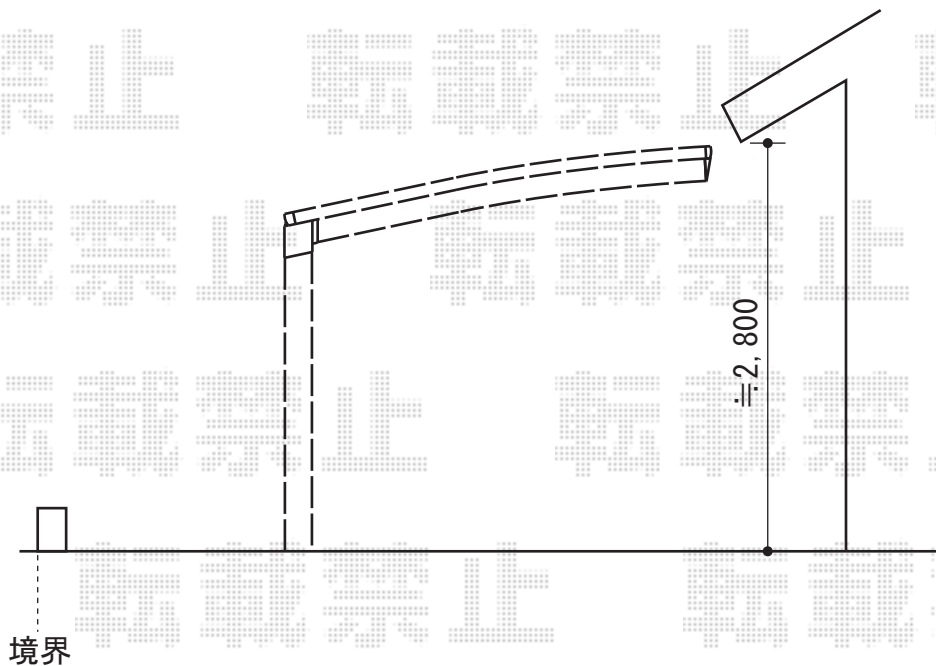

カーブポートシグマIII 積雪～30cm対応

トステム カーブポートシグマIII 積雪～30cm対応

幅=3,000mm

奥行=5,686mm

色：シャイングレー

屋根材：熱線吸収アクアポリカーボネート（ブルースモーク）

柱仕様：ロング柱23仕様（有効高 約2,300mm）

現場状況や作図制限により概略図の内容と多少の違いが生じることがございます。
施工時は、現場優先とさせて頂きたく思いますので、お立会い頂き、
最終のご指示のほど、何卒、宜しくお願い致します。