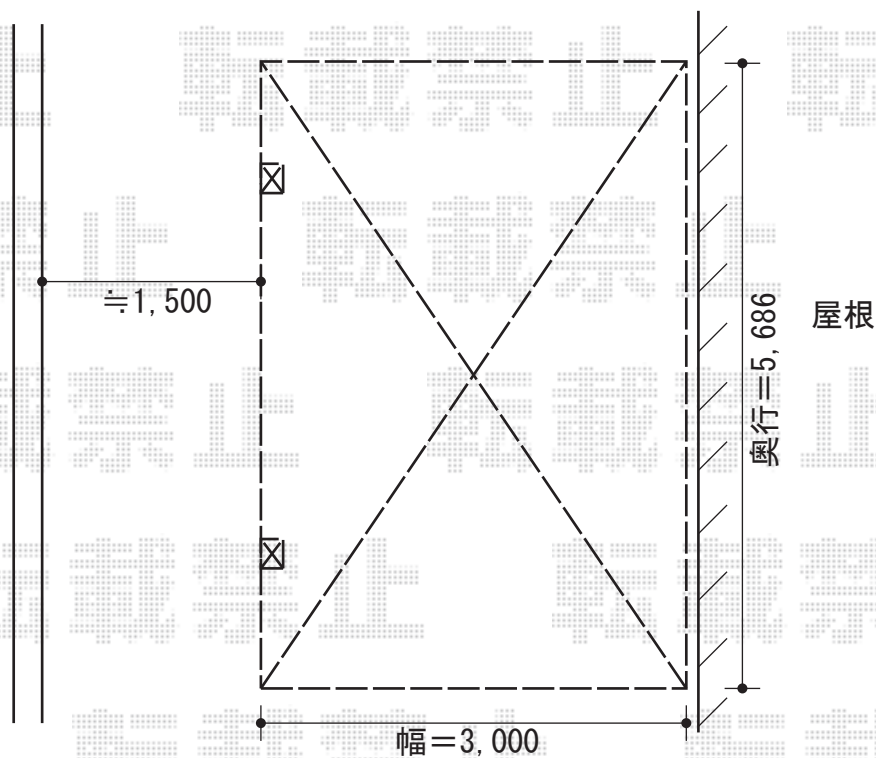

カーブポートシグマIII 積雪～30cm対応

トステム カーブポートシグマIII 積雪～30cm対応

幅=3,000mm

奥行=5,686mm

色：シャイングレー

屋根材：熱線吸収アクアポリカーボネート（ブルースモーク）

柱仕様：ロング柱23仕様（有効高 約2,300mm）

現場状況や作図制限により概略図の内容と多少の違いが生じることがございます。
施工時は、現場優先とさせて頂きたく思いますので、お立会い頂き、
最終のご指示のほど、何卒、宜しくお願い致します。