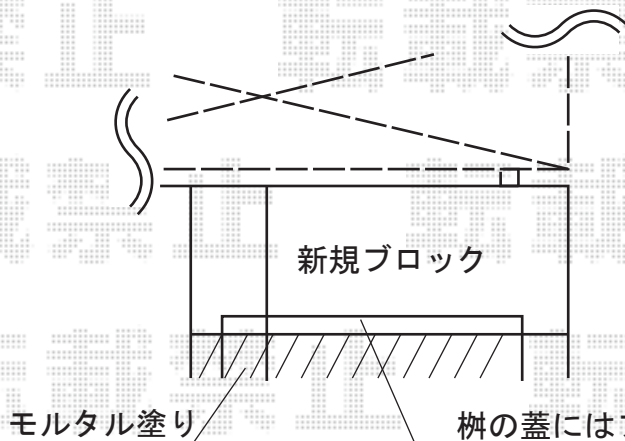

# FCS-61型フェンス

柵の蓋にはブロックを  
のせないように加工して、  
柵の淵にブロックをのせます。

FCS-61型フェンス  
 本体1枚 (W×H) = (1,990×800mm) × 3  
 柱仕様：フリーポールT80×4  
 色：ダークブラウン  
 部品：小口キャップ×1

現場状況や作図制限により概略図の内容と多少の違いが生じることがございます。  
 施工時は、現場優先とさせて頂きたく思いますので、お立会い頂き、  
 最終のご指示のほど、何卒、宜しくお願い致します。