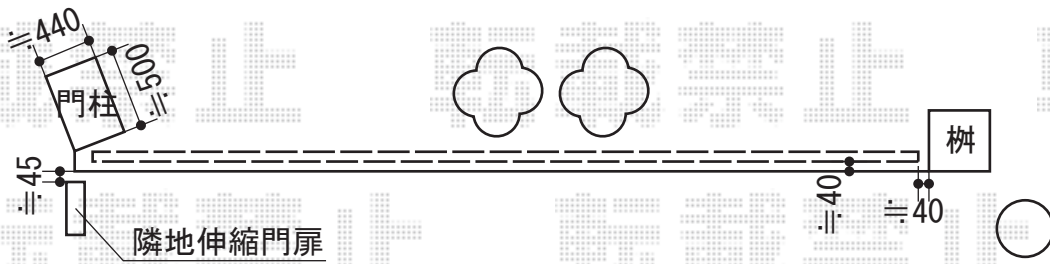

# FCS-61型フェンス

柵の蓋にはブロックを  
のせないように加工して、  
柵の淵にブロックをのせます。

FCS-61型フェンス  
 本体1枚 (W×H) = (1,990×800mm) × 3  
 柱仕様：フリーポールT80×4  
 色：ダークブラウン  
 部品：小口キャップ×1

現場状況や作図制限により概略図の内容と多少の違いが生じることがございます。  
 施工時は、現場優先とさせて頂きたく思いますので、お立会い頂き、  
 最終のご指示のほど、何卒、宜しくお願い致します。