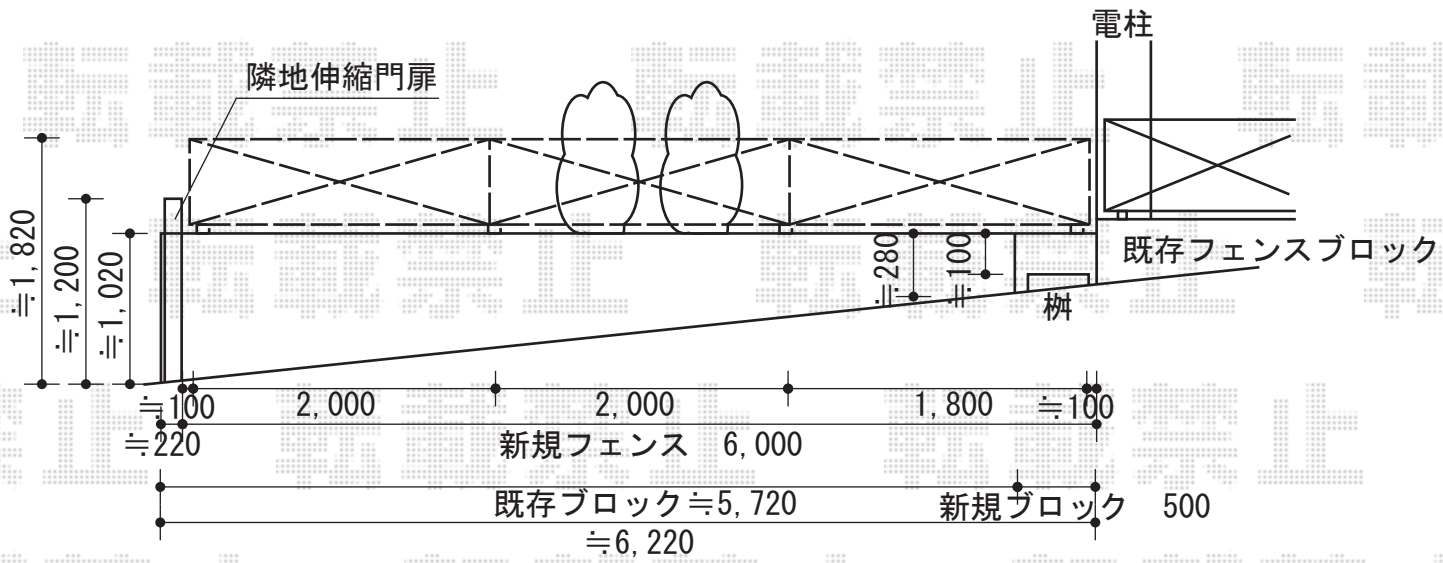

# FCS-61型フェンス

柵の蓋にはブロックを  
のせないように加工して、  
柵の淵にブロックをのせます。

FCS-61型フェンス  
 本体1枚 (W×H) = (1,990×800mm) × 3  
 柱仕様：フリーポールT80×4  
 色：ダークブラウン  
 部品：小口キャップ×1

現場状況や作図制限により概略図の内容と多少の違いが生じることがございます。  
 施工時は、現場優先とさせて頂きたく思いますので、お立会い頂き、  
 最終のご指示のほど、何卒、宜しくお願い致します。