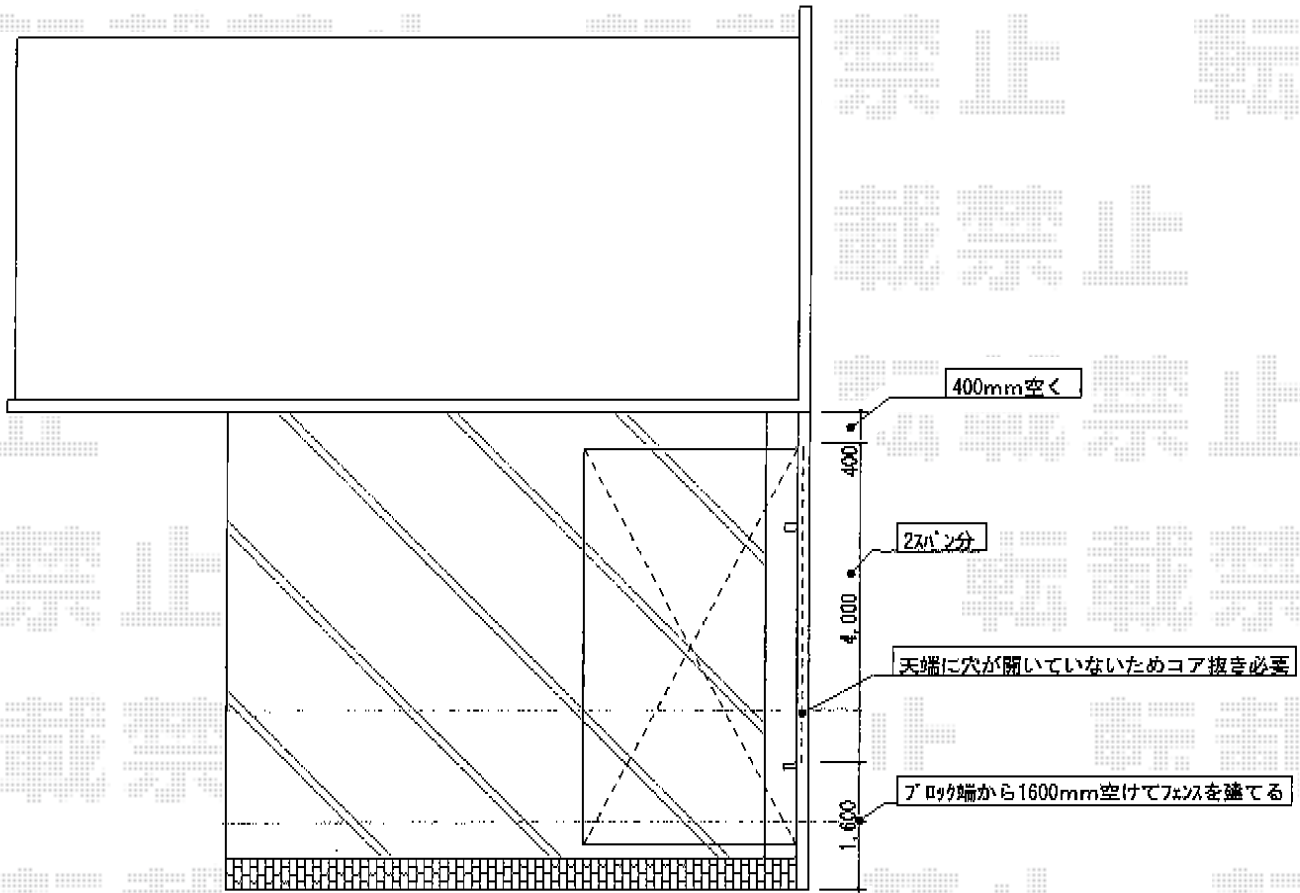

エクスラインフェンス7型 フリーポールタイプ

YKK AP エクスラインフェンス7型
本体1枚 (W×H) = (1,975×800mm) × 2
柱：自由柱1型T80×3
部品：エンドキャップ×1
色：プラチナステン

現場状況や作図制限により概略図の内容と多少の違いが生じることがございます。
施工時は、現場優先とさせて頂きたく思いますので、お立会い頂き、
最終のご指示のほど、何卒、宜しくお願い致します。