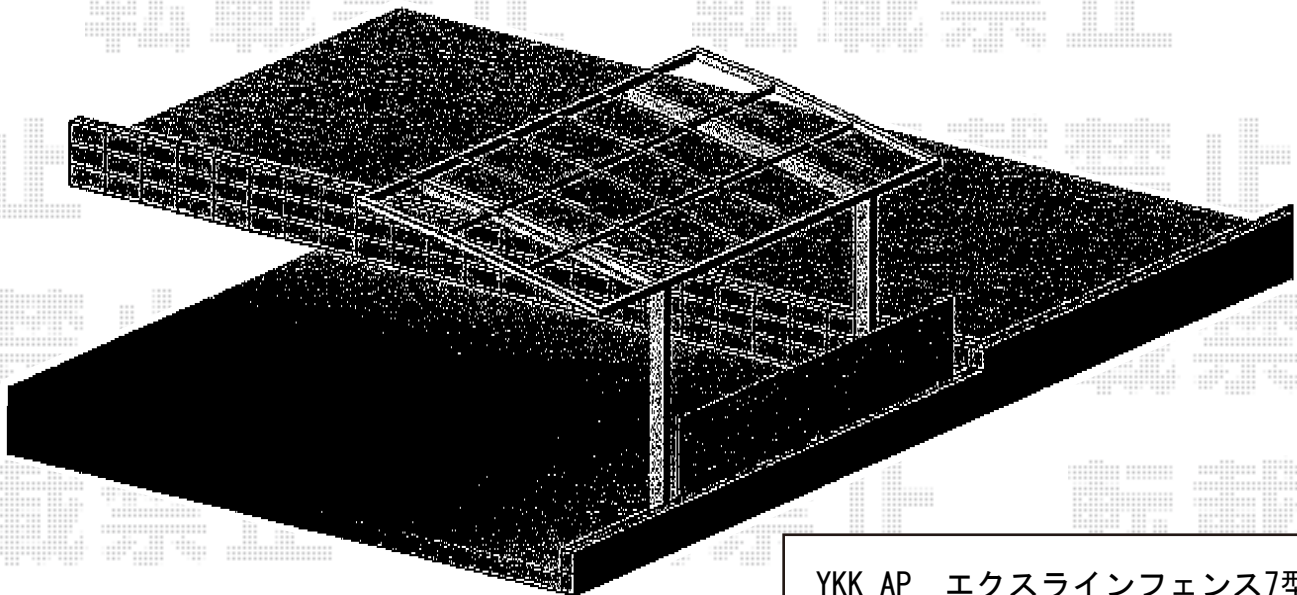

エクスラインフェンス7型 フリーポールタイプ

YKK AP エクスラインフェンス7型
本体1枚 (W×H) = (1,975×800mm) × 2
柱：自由柱1型T80×3
部品：エンドキャップ×1
色：プラチナステン

現場状況や作図制限により概略図の内容と多少の違いが生じることがございます。
施工時は、現場優先とさせて頂きたく思いますので、お立会い頂き、
最終のご指示のほど、何卒、宜しくお願い致します。