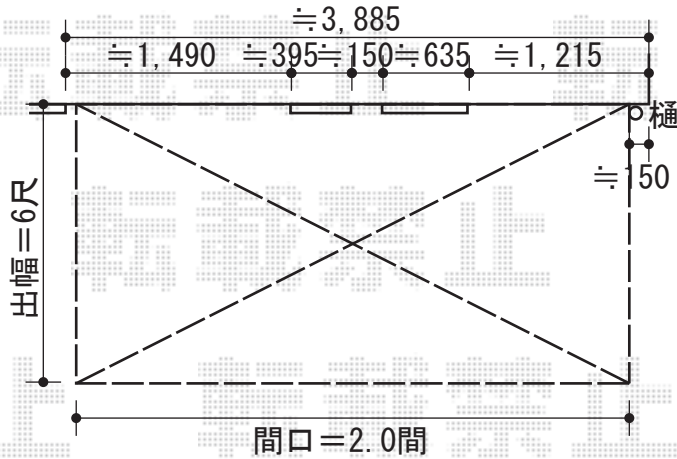

ライザーテラスII R型 1500 テラスタイプ 単体 積雪～50cm対応

トステム ライザーテラスII R型 1500 テラスタイプ 単体 積雪～50cm対応
 間口=関東間2.0間 (柱芯々3,440mm 屋根幅3,660mm)
 出幅=6尺 (1,785mm)
 色: オータムブラウン
 屋根材: ポリカーボネート (ブラウン)
 柱仕様: 柱位置固定タイプ
 施工方法: 上止め
 オプション: 積雪前枠 (2.0間用)