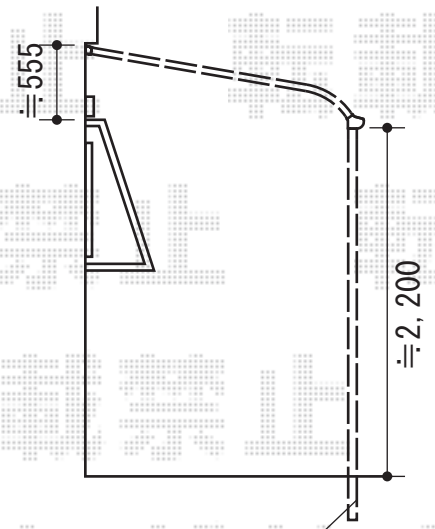

ライザーテラスII R型 1500 テラスタイプ 単体 積雪～50cm対応

トステム ライザーテラスII R型 1500 テラスタイプ 単体 積雪～50cm対応
 間口=関東間2.0間 (柱芯々3,440mm 屋根幅3,660mm)
 出幅=6尺 (1,785mm)
 色: オータムブラウン
 屋根材: ポリカーボネート (ブラウン)
 柱仕様: 柱位置固定タイプ
 施工方法: 上止め
 オプション: 積雪前枠 (2.0間用)