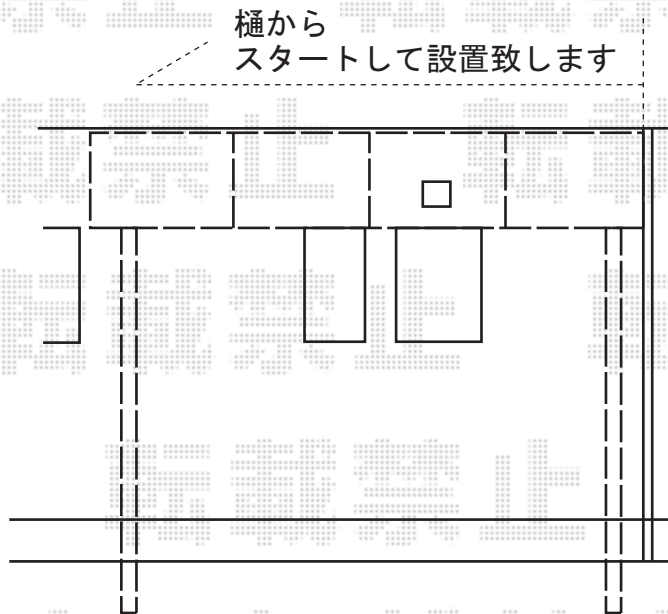

ライザーテラスII R型 1500 テラスタイプ 単体 積雪～50cm対応

トステム ライザーテラスII R型 1500 テラスタイプ 単体 積雪～50cm対応
 間口=関東間2.0間 (柱芯々3,440mm 屋根幅3,660mm)
 出幅=6尺 (1,785mm)
 色: オータムブラウン
 屋根材: ポリカーボネート (ブラウン)
 柱仕様: 柱位置固定タイプ
 施工方法: 上止め
 オプション: 積雪前枠 (2.0間用)