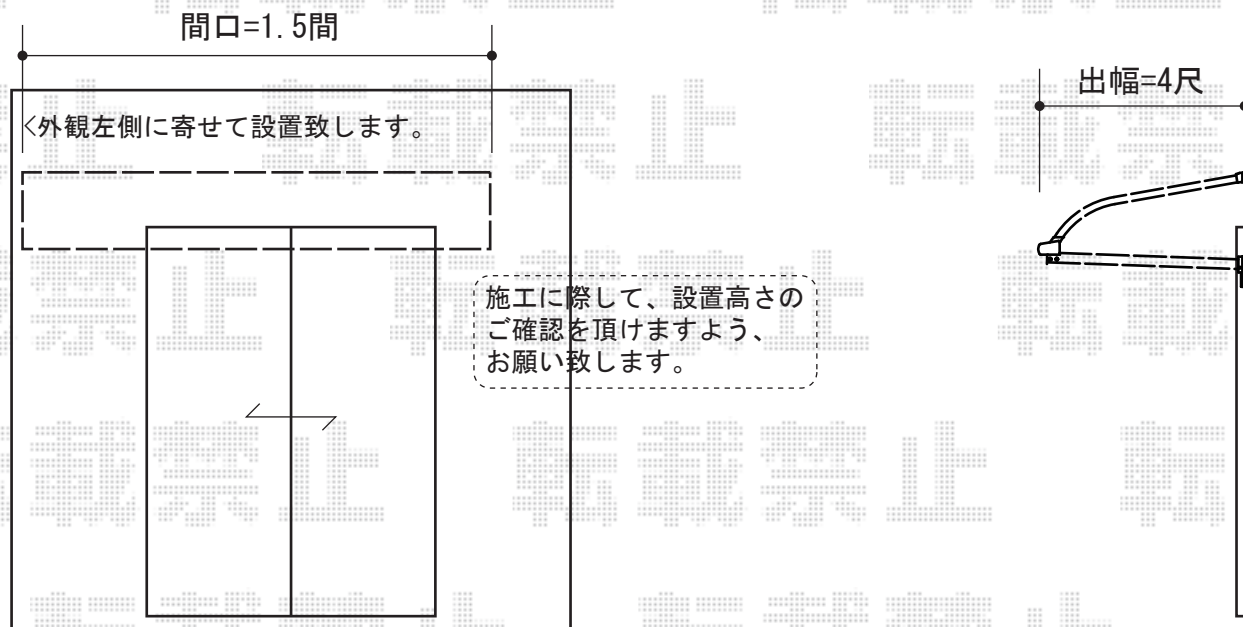

ライザーテラスII R型 ルーフタイプ 単体 積雪～20cm対応

トステム ライザーテラスII R型 ルーフタイプ
単体 積雪～20cm対応
間口=関東間1.5間（屋根幅2,750mm）
出幅=4尺（1,185mm） 色：ブラック
屋根材：熱線吸収アクアポリカーボネート
（ライトブルー）
柱仕様：ルーフタイプ（柱無し）
施工方法：下止め

現場状況や作図制限により概略図の内容と多少の違いが生じることがございます。
施工時は、現場優先とさせて頂きたく思いますので、お立会い頂き、
最終のご指示のほど、何卒、宜しくお願い致します。