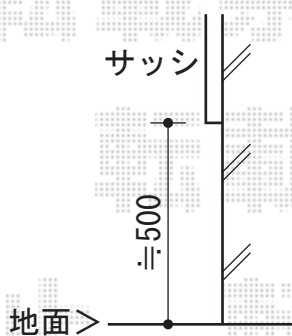

リウッドデッキII 標準 単体

YKK AP リウッドデッキII 標準 単体
間口=2.0間 (3,694mm)
出幅=9尺 (2,760mm)
色：床板/ホワイトブラウン 東柱/プラチナステン
床板：縦貼り
東柱：KSタイプ(400~500mm)

現場状況や作図制限により概略図の内容と多少の違いが生じることがございます。
施工時は、現場優先とさせていただきますので、お立会い頂き、
最終のご指示のほど、何卒、宜しくお願い致します。