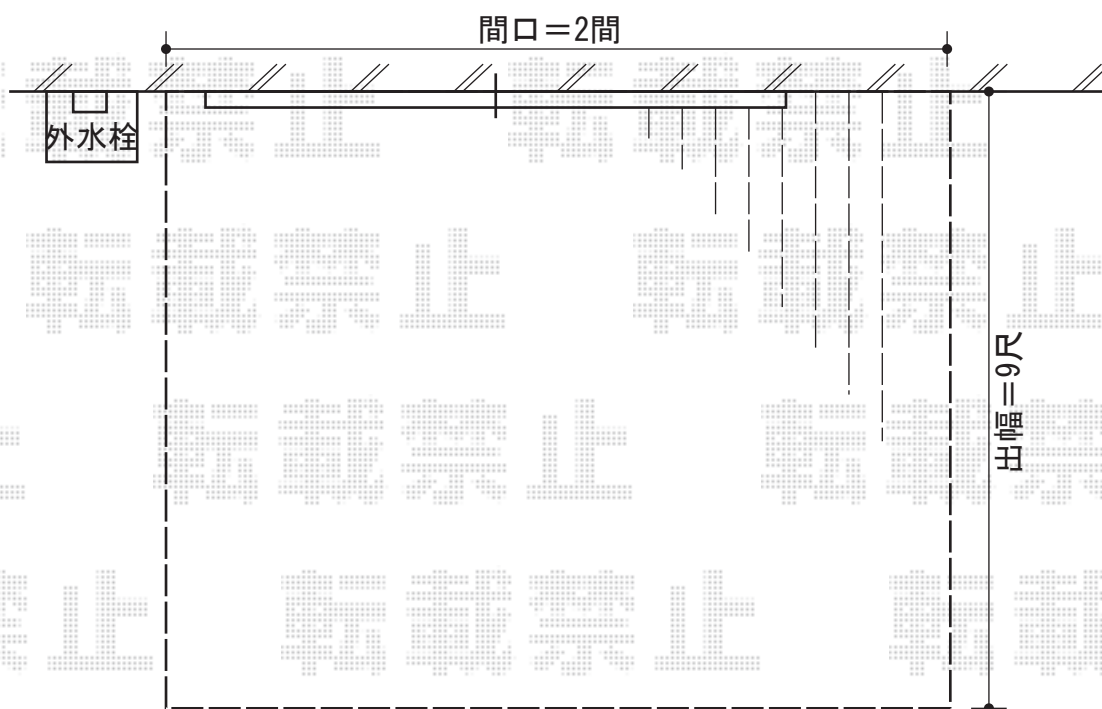

リウッドデッキII 標準 単体

YKK AP リウッドデッキII 標準 単体
間口=2.0間 (3,694mm)
出幅=9尺 (2,760mm)
色：床板/ホワイトブラウン 東柱/プラチナステン
床板：縦貼り
東柱：KSタイプ(400~500mm)

現場状況や作図制限により概略図の内容と多少の違いが生じることがございます。
施工時は、現場優先とさせていただきますので、お立会い頂き、
最終のご指示のほど、何卒、宜しくお願い致します。