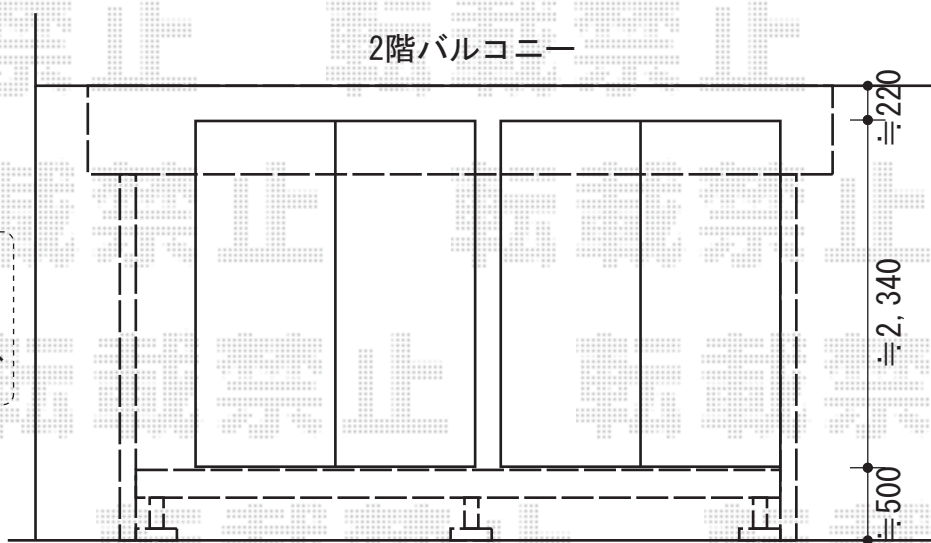

2階バルコニー

施工に際して、
オプション:物干しの
取付け位置・高さの
ご確認を頂きますよう、
お願い致します。

YKK AP リウッドデッキII
ワイド 単体
間口=2間 (3,998mm)
出幅=6尺 (1,850mm)
色: ウォームグレイ
床板: 縦貼り
束柱: KSタイプ (H400~500)
/アルミ色プラチナステン

YKK AP ヴェクターテラス R型
テラスタイプ 単体 積雪~20cm対応
間口=関東間2.5間 (柱芯々4,395mm 屋根幅4,580mm)
出幅=6尺 (1,170mm)
色: プラチナステン
屋根材: ポリカーボネート (トーマイマツト/すりガラス調)
柱仕様: 柱位置固定タイプ
オプション: 吊り下げ物干し 標準 2本入

現場状況や作図制限により概略図の内容と多少の違いが生じることがございます。
施工時は、現場優先とさせて頂きたく思いますので、お立会い頂き、
最終のご指示のほど、何卒、宜しくお願い致します。

EX-SHOP
HTTP://WWW.EX-SHOP.NET

担当:堀