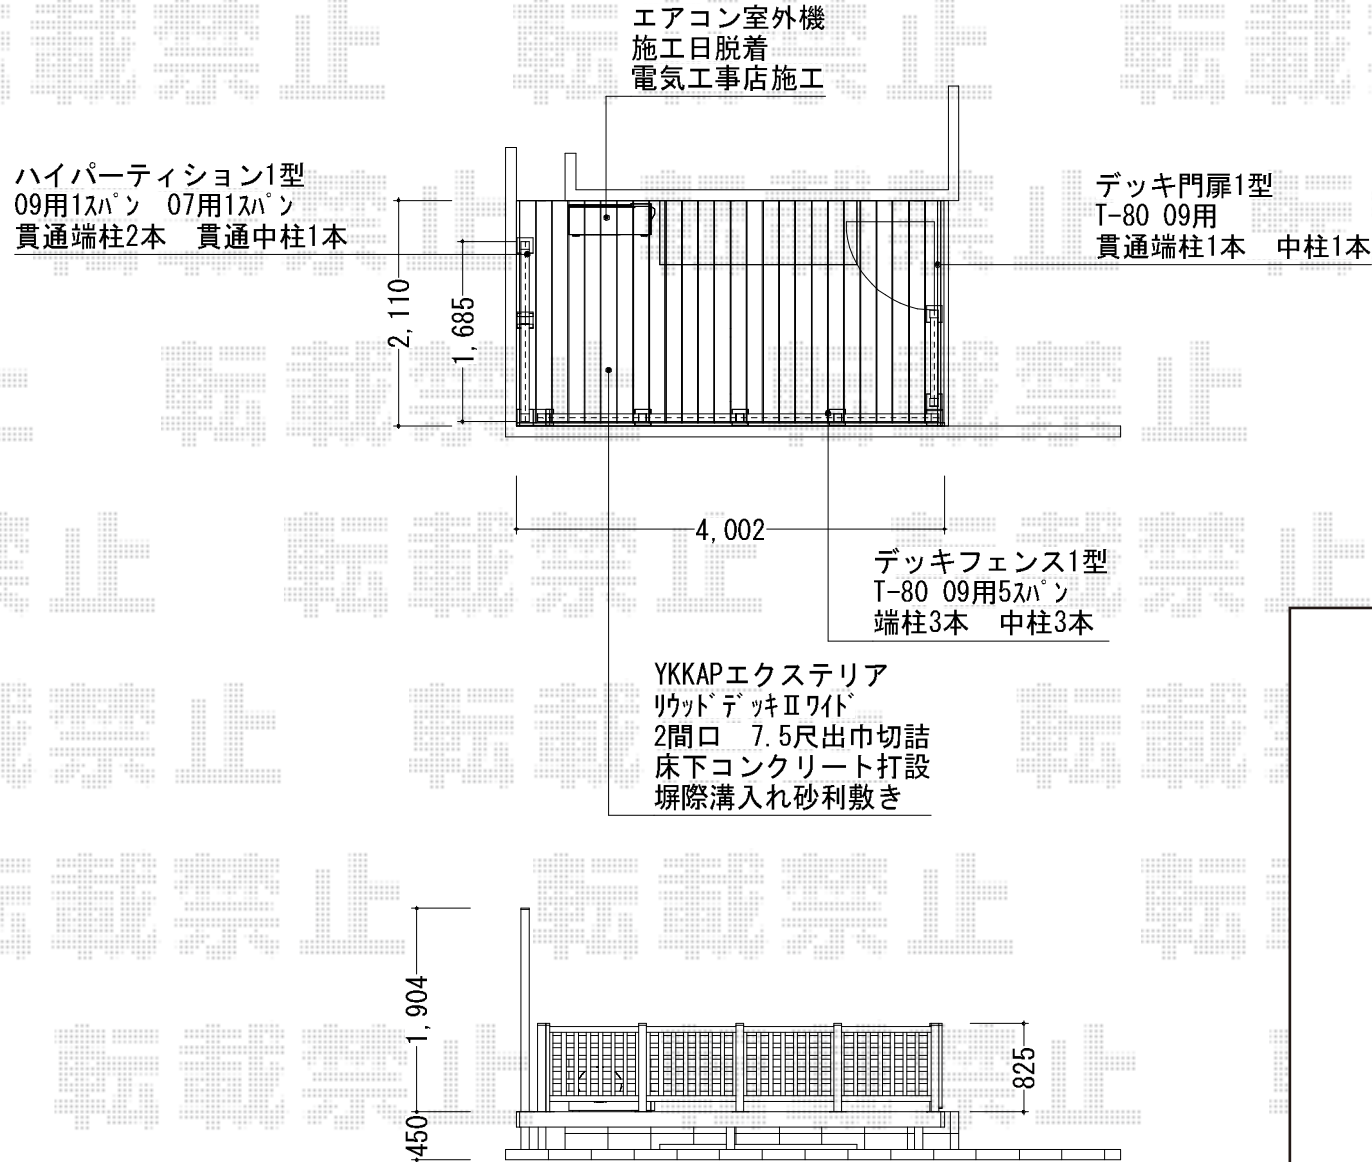

リウッドデッキII ワイド 単体

YKK AP リウッドデッキII ワイド 単体
間口=2.0間 (3,998mm)
出幅=7.5尺 (2,305mm)
色：床板/ホワイトブラウン 東柱/プラチナステン
床板：縦詰り
東柱：Sタイプ(450mm)

YKK AP リウッドデッキフェンス1型+リウッドデッキ門扉1型
本体1枚 (W×H) = 【09用】 (855mm×700mm) ×5枚
中柱：3本
端柱：3本
色：ホワイトブラウン
門扉 (W×H) = 【09用】 (800mm×700mm)
貫通 (独立) 端柱+中柱：1本

YKK AP リウッドハイパーパーティション1型
本体1枚 (W×H) = 【09用】 (855mm×1,779mm) ×1枚
本体1枚 (W×H) = 【07用】 (655mm×1,779mm) ×1枚
貫通中柱：1本
貫通端柱：2本
色：ホワイトブラウン

現場状況や作図制限により概略図の内容と多少の違いが生じることがございます。
施工時は、現場優先とさせて頂きたく思いますので、お立会い頂き、
最終のご指示のほど、何卒、宜しくお願い致します。