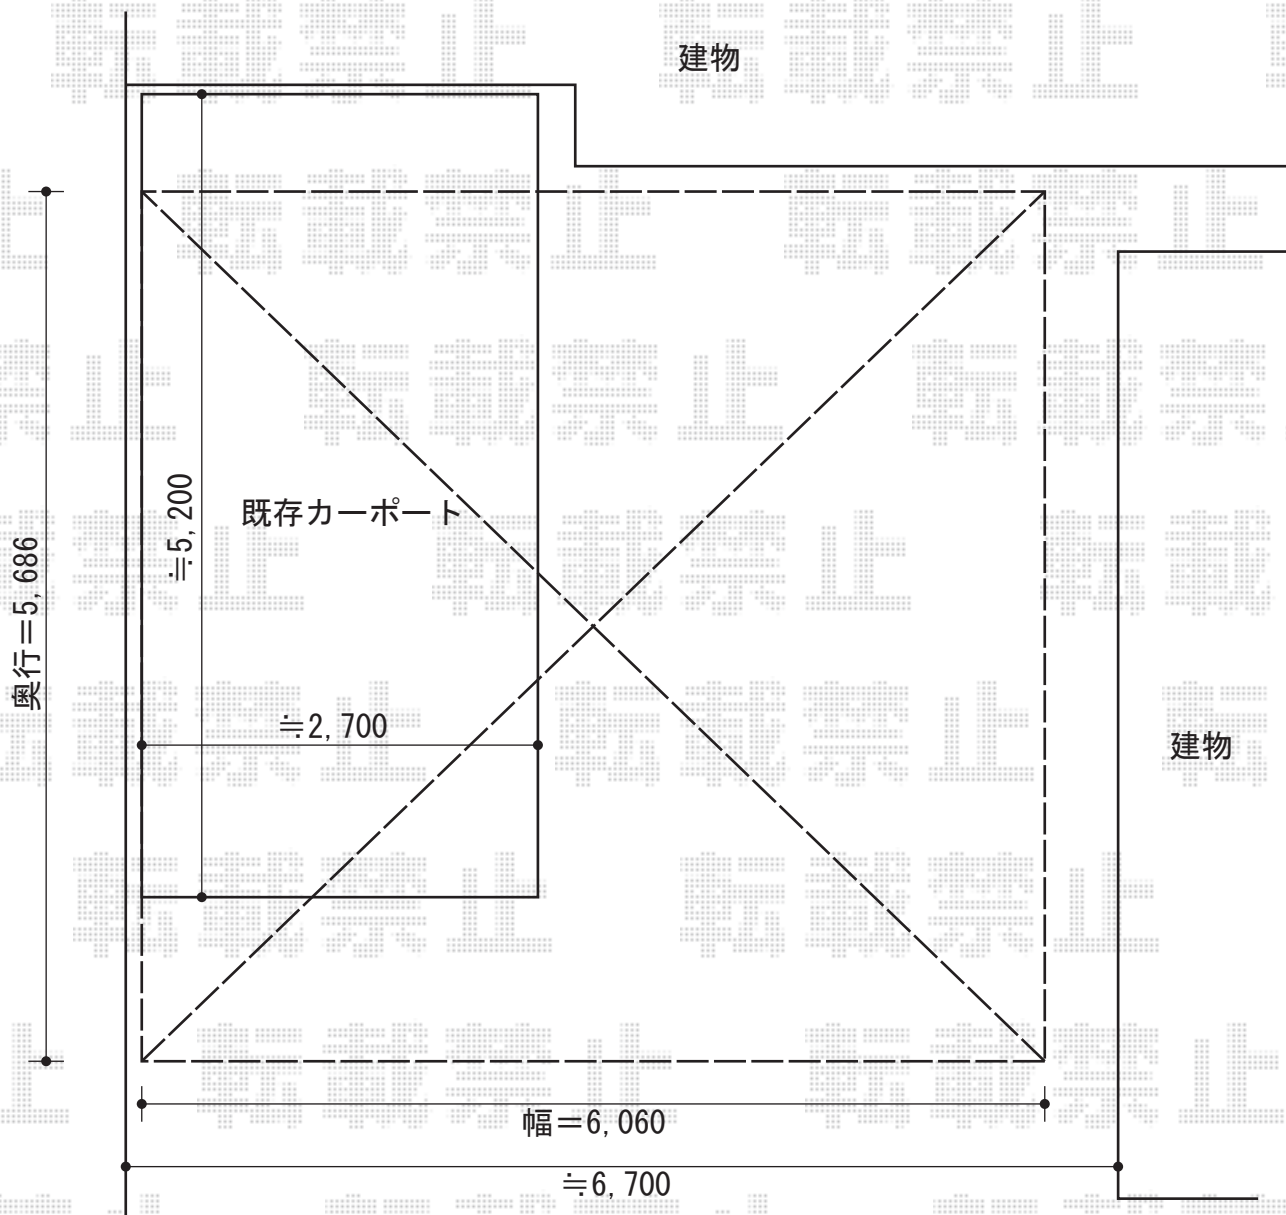

カーブポートシグマIII ワイド 積雪～30cm対応

トステム カーブポートシグマIII ワイド 積雪～30cm対応
幅=6,060mm
奥行=5,686mm
色:ブロンズ
屋根材:熱線吸収アクアポリカーボネート(ブルースモーク)
柱仕様:ロング柱23仕様(有効高 約2,300mm)

現場状況や作図制限により概略図の内容と多少の違いが生じることがございます。
施工時は、現場優先とさせて頂きたく思いますので、お立会い頂き、
最終のご指示のほど、何卒、宜しくお願い致します。