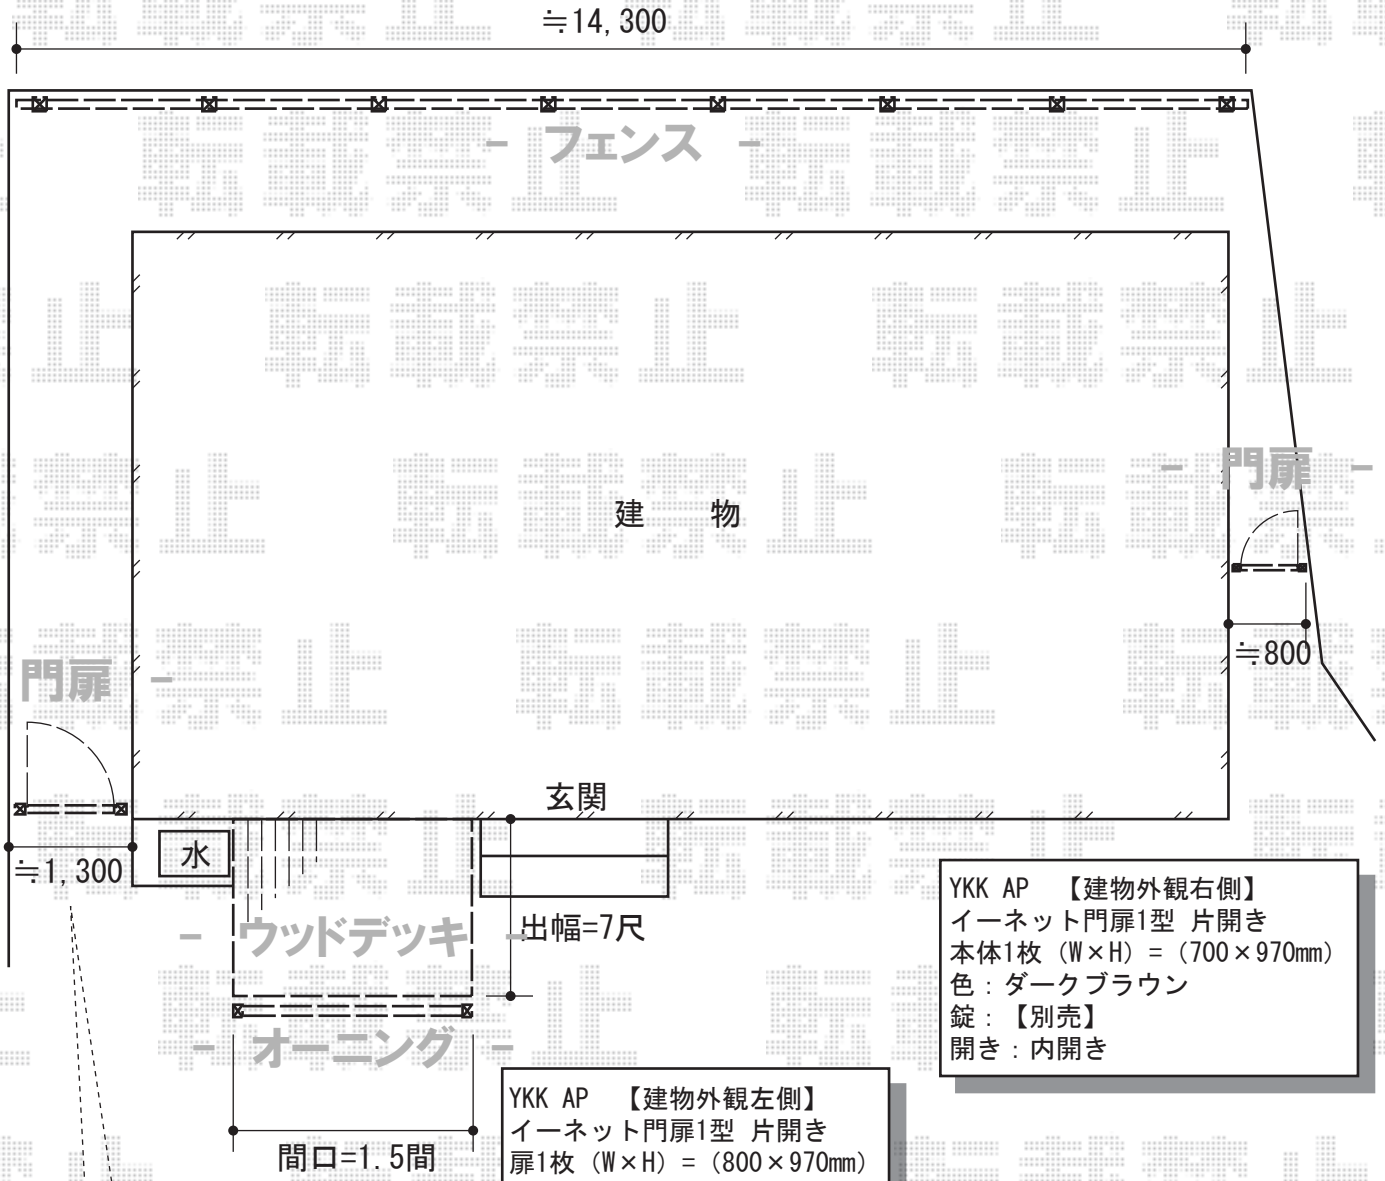

フェンス・門扉・ウッドデッキ・オーニング

YKK AP FCS-61型フェンス  
 本体1枚 (W×H) = (1,990×1,000mm) × 8枚  
 自由柱 : T100×11本  
 端部キャップ : 2セット  
 色 : ダークブラウン

YKK AP 【建物外観右側】  
 イーネット門扉1型 片開き  
 本体1枚 (W×H) = (700×970mm)  
 色 : ダークブラウン  
 錠 : 【別売】  
 開き : 内開き

YKK AP 【建物外観左側】  
 イーネット門扉1型 片開き  
 扉1枚 (W×H) = (800×970mm)  
 色 : ダークブラウン  
 錠 : 【別売】  
 開き : 内開き

トステム リコステージII 単体  
 間口=関東間1.5間 (2,720mm)  
 出幅=7尺 (2,113mm)  
 色 : ライトベージュ  
 床板 : 縦張り  
 幕板 : 幕板B (薄タイプ)  
 束柱 : 束柱B (高さ282~432mm)

トステム 彩樹A型 ボックスタイプ 手動式  
 間口=関東間1.5間 (2,710mm)  
 出幅=2,000mm  
 本体色 : オータムブラウン  
 キャンバス色 : ポリエステル  
 (ブリティッシュグリーン)  
 駆動 : 外観右側駆動  
 クランクハンドル : 1,500mm

現場状況や作図制限により概略図の内容と多少の違いが生じることがございます。  
 施工時は、現場優先とさせて頂きたく思いますので、お立会い頂き、  
 最終のご指示のほど、何卒、宜しくお願い致します。