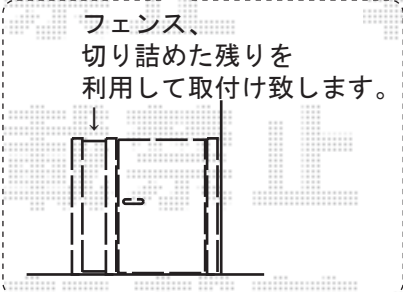

フェンス・門扉・ウッドデッキ・オーニング

YKK AP FCS-61型フェンス  
 本体1枚 (W×H) = (1,990×1,000mm) × 8枚  
 自由柱 : T100×11本  
 端部キャップ : 2セット  
 色 : ダークブラウン

YKK AP 【建物外観右側】  
 イーネット門扉1型 片開き  
 本体1枚 (W×H) = (700×970mm)  
 色 : ダークブラウン  
 錠 : 【別売】  
 開き : 内開き

YKK AP 【建物外観左側】  
 イーネット門扉1型 片開き  
 扉1枚 (W×H) = (800×970mm)  
 色 : ダークブラウン  
 錠 : 【別売】  
 開き : 内開き

トステム リコステージII 単体  
 間口=関東間1.5間 (2,720mm)  
 出幅=7尺 (2,113mm)  
 色 : ライトベージュ  
 床板 : 縦張り  
 幕板 : 幕板B (薄タイプ)  
 束柱 : 束柱B (高さ282~432mm)