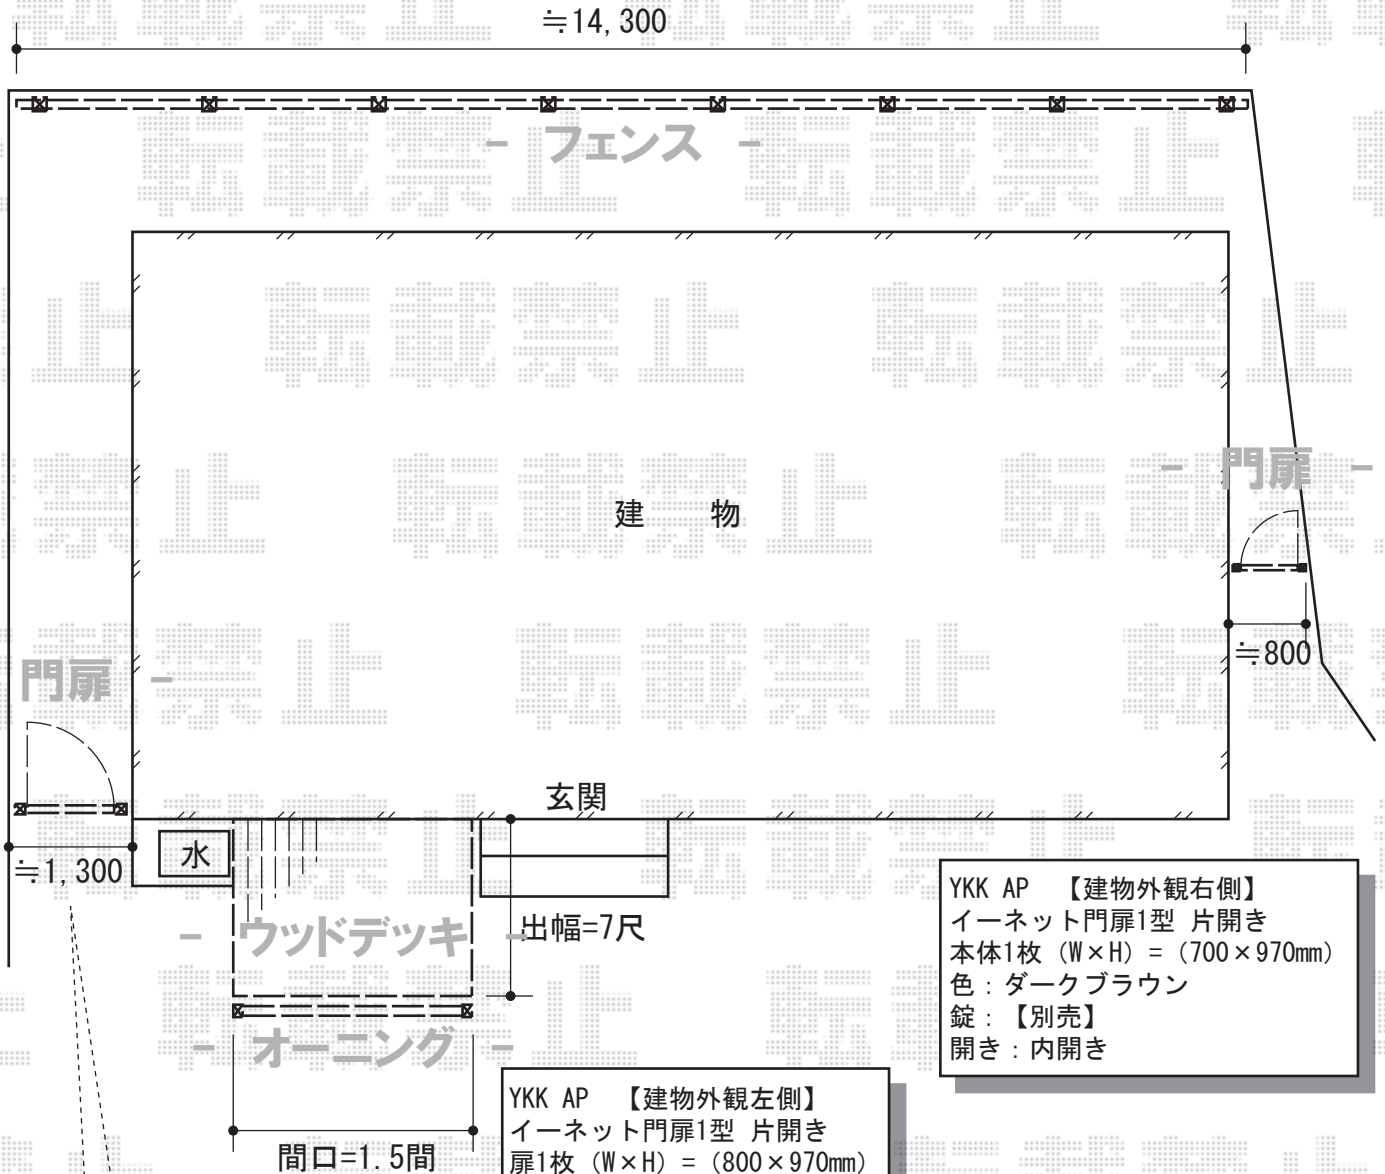

フェンス・門扉・ウッドデッキ・オーニング

YKK AP FCS-61型フェンス
 本体1枚 (W×H) = (1,990×1,000mm) × 8枚
 自由柱 : T100×11本
 端部キャップ : 2セット
 色 : ダークブラウン

YKK AP 【建物外観右側】
 イーネット門扉1型 片開き
 本体1枚 (W×H) = (700×970mm)
 色 : ダークブラウン
 錠 : 【別売】
 開き : 内開き

YKK AP 【建物外観左側】
 イーネット門扉1型 片開き
 扉1枚 (W×H) = (800×970mm)
 色 : ダークブラウン
 錠 : 【別売】
 開き : 内開き

トステム リコステージII 単体
 間口=関東間1.5間 (2,720mm)
 出幅=7尺 (2,113mm)
 色 : ライトベージュ
 床板 : 縦張り
 幕板 : 幕板B (薄タイプ)
 束柱 : 束柱B (高さ282~432mm)

トステム 彩樹A型 ボックスタイプ 手動式
 間口=関東間1.5間 (2,710mm)
 出幅=2,000mm
 本体色 : オータムブラウン
 キャンバス色 : ポリエステル
 (ブリティッシュグリーン)
 駆動 : 外観右側駆動
 クランクハンドル : 1,500mm

現場状況や作図制限により概略図の内容と多少の違いが生じることがございます。
 施工時は、現場優先とさせて頂きたく思いますので、お立会い頂き、
 最終のご指示のほど、何卒、宜しくお願い致します。