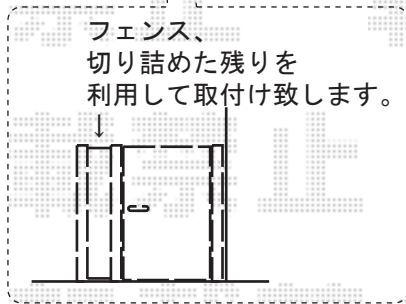

フェンス・門扉・ウッドデッキ・オーニング

YKK AP FCS-61型フェンス
 本体1枚 (W×H) = (1,990×1,000mm) × 8枚
 自由柱 : T100×11本
 端部キャップ : 2セット
 色 : ダークブラウン

YKK AP 【建物外観右側】
 イーネット門扉1型 片開き
 本体1枚 (W×H) = (700×970mm)
 色 : ダークブラウン
 錠 : 【別売】
 開き : 内開き

YKK AP 【建物外観左側】
 イーネット門扉1型 片開き
 扉1枚 (W×H) = (800×970mm)
 色 : ダークブラウン
 錠 : 【別売】
 開き : 内開き

トステム リコステージII 単体
 間口=関東間1.5間 (2,720mm)
 出幅=7尺 (2,113mm)
 色 : ライトベージュ
 床板 : 縦張り
 幕板 : 幕板B (薄タイプ)
 束柱 : 束柱B (高さ282~432mm)