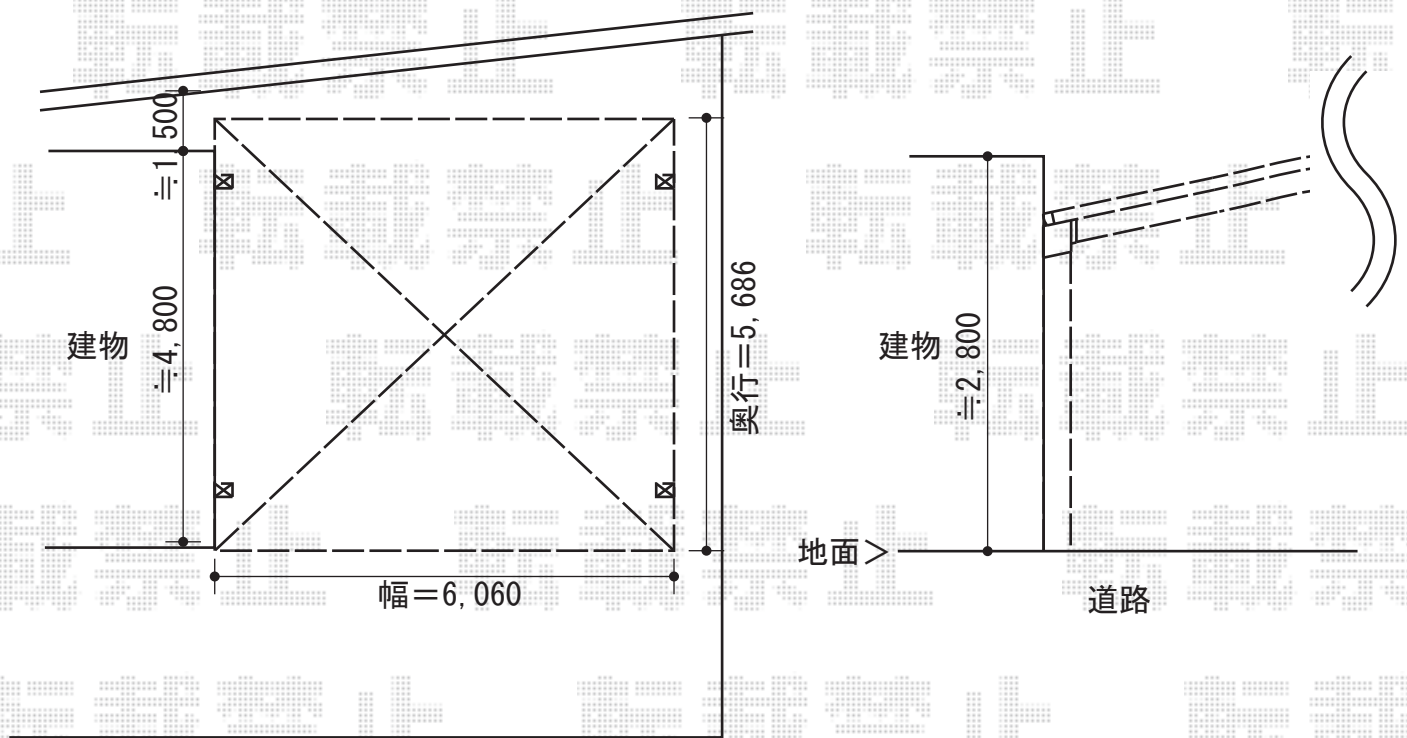

# カーブポートシグマIII ワイド 積雪～30cm対応

トステム カーブポートシグマIII ワイド 積雪～30cm対応  
幅=6,060mm  
奥行=5,686mm  
色：シャイングレー  
屋根材：ポリカーボネート（クリアマット/すりガラス調）  
柱仕様：ロング柱23仕様（有効高 約2,300mm）

現場状況や作図制限により概略図の内容と多少の違いが生じることがございます。  
施工時は、現場優先とさせて頂きたく思いますので、お立会い頂き、  
最終のご指示のほど、何卒、宜しくお願い致します。