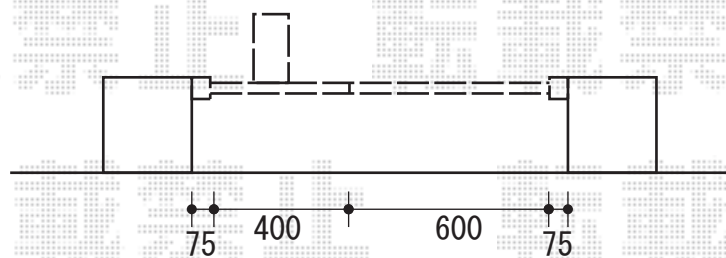

エクジス門扉R2型 ポストつき袖扉

新日軽 エクジス門扉R2型 ポストつき袖扉

扉1枚 (W×H) = (400・600×1,000mm)

色：CBブラウン

錠：ラッチ錠RH-B型【エレガントシルバー】/両面シリンダー

開き：外開き

現場状況や作図制限により概略図の内容と多少の違いが生じることがございます。
施工時は、現場優先とさせて頂きたく思いますので、お立会い頂き、
最終のご指示のほど、何卒、宜しくお願い致します。