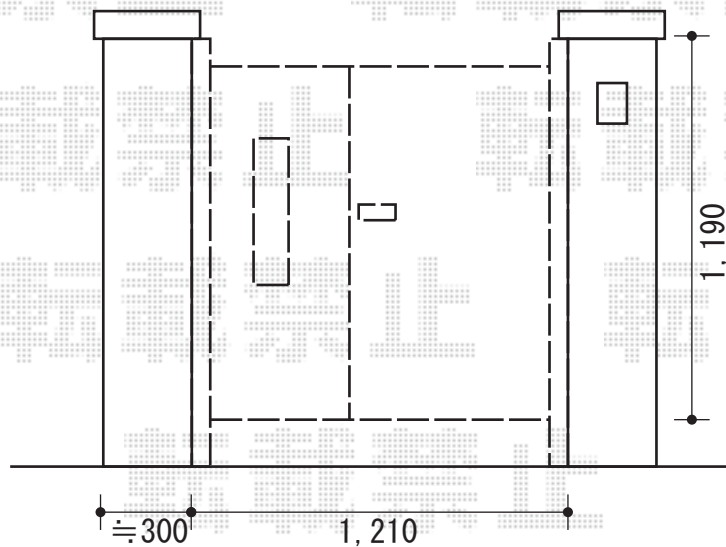

エクジス門扉R2型 ポストつき袖扉

新日軽 エクジス門扉R2型 ポストつき袖扉

扉1枚 (W×H) = (400・600×1,000mm)

色：CBブラウン

錠：ラッチ錠RH-B型【エレガントシルバー】/両面シリンダー

開き：外開き

現場状況や作図制限により概略図の内容と多少の違いが生じることがございます。
施工時は、現場優先とさせて頂きたく思いますので、お立会い頂き、
最終のご指示のほど、何卒、宜しくお願い致します。