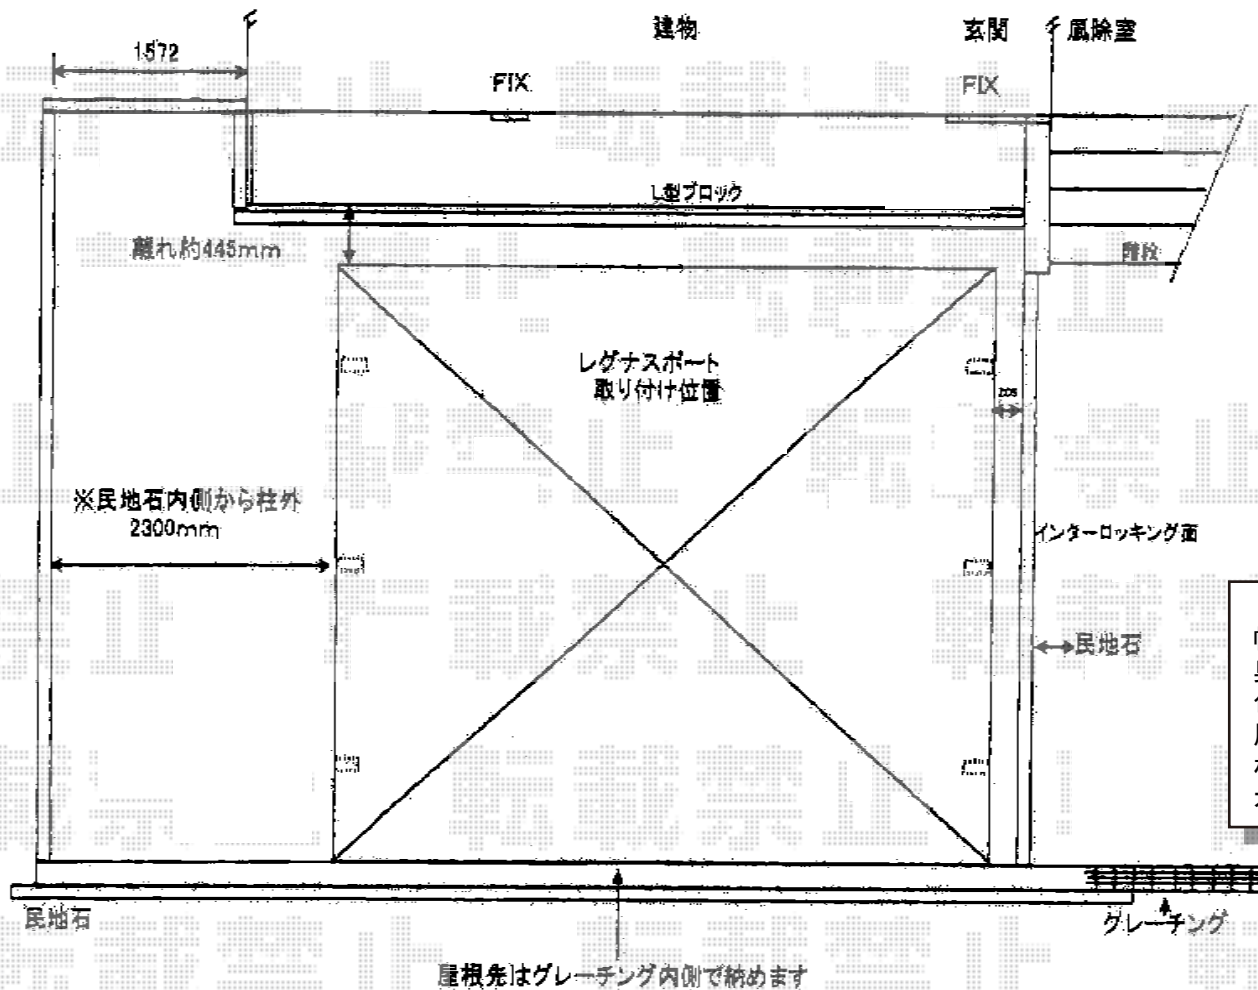

レグナスポートシグマIII 3000 ワイド 積雪~100cm対応

レグナスポートシグマIII 3000 ワイド 積雪~100cm対応
 幅=5,426mm
 奥行=4,982mm
 色：シャイングレー
 屋根材：熱線吸収アクアポリカーボネート（ブルースモーク）
 柱仕様：凍上ロング柱23（有効高 約2,300mm）
 オプション：柱ガード1本入×4（手前柱に各2本設置）

現場状況や作図制限により概略図の内容と多少の違いが生じることがございます。
 施工時は、現場優先とさせて頂きたく思いますので、お立会い頂き、
 最終のご指示のほど、何卒、宜しくお願い致します。