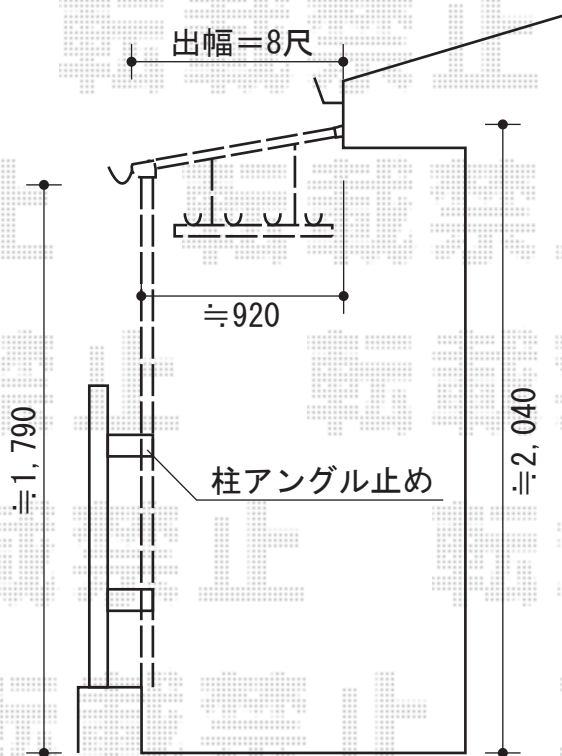

ライザーテラスII F型 屋根タイプ 単体 積雪~20cm対応

施工に際して、
オプション:物干しの
取付け位置・高さの
ご確認を頂けますよう、
お願い致します。

トステム ライザーテラスII F型 屋根タイプ 単体 積雪~20cm対応
間口=関東間2.0間 (柱芯々3,440mm 屋根幅3,660mm)
出幅=3尺 (885mm)
色: オータムブラウン
屋根材: ポリカーボネート (クリアマット/すりガラス調)
柱仕様: 柱位置固定タイプ
施工方法: 上止め
追加部材: エルボ・柱固定金具・キャップ

トステム 吊り下げ物干し (ワイド) ショート 2本入
色: オータムブラウン

現場状況や作図制限により概略図の内容と多少の違いが生じることがございます。
施工時は、現場優先とさせて頂きたく思いますので、お立会い頂き、
最終のご指示のほど、何卒、宜しくお願い致します。

EX-SHOP
HTTP://WWW.EX-SHOP.NET

担当:八浦