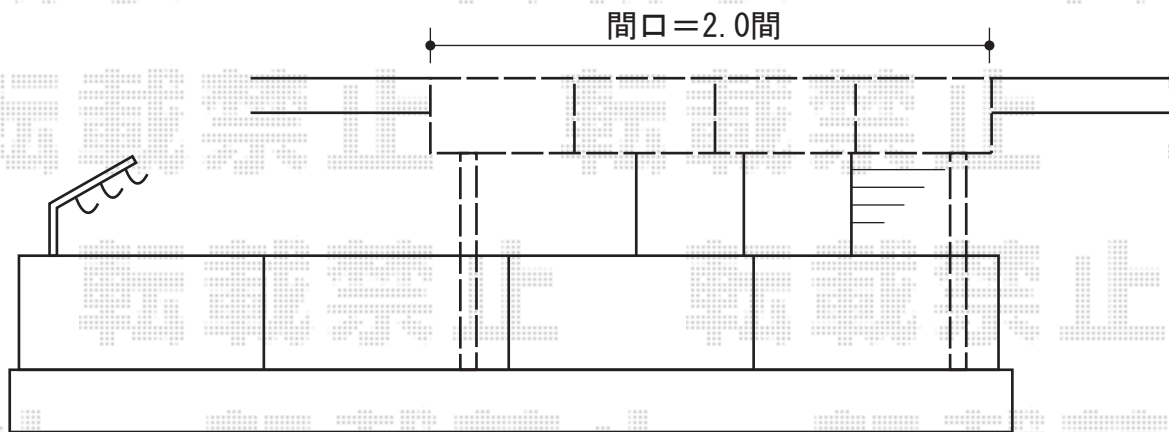

ライザーテラスII F型 屋根タイプ 単体 積雪~20cm対応

施工に際して、
オプション:物干しの
取付け位置・高さの
ご確認を頂けますよう、
お願い致します。

トステム ライザーテラスII F型 屋根タイプ 単体 積雪~20cm対応
間口=関東間2.0間 (柱芯々3,440mm 屋根幅3,660mm)
出幅=3尺 (885mm)
色: オータムブラウン
屋根材: ポリカーボネート (クリアマット/すりガラス調)
柱仕様: 柱位置固定タイプ
施工方法: 上止め
追加部材: エルボ・柱固定金具・キャップ

トステム 吊り下げ物干し (ワイド) ショート 2本入
色: オータムブラウン

現場状況や作図制限により概略図の内容と多少の違いが生じることがございます。
施工時は、現場優先とさせて頂きたく思いますので、お立会い頂き、
最終のご指示のほど、何卒、宜しくお願い致します。

EX-SHOP
HTTP://WWW.EX-SHOP.NET

担当:八浦