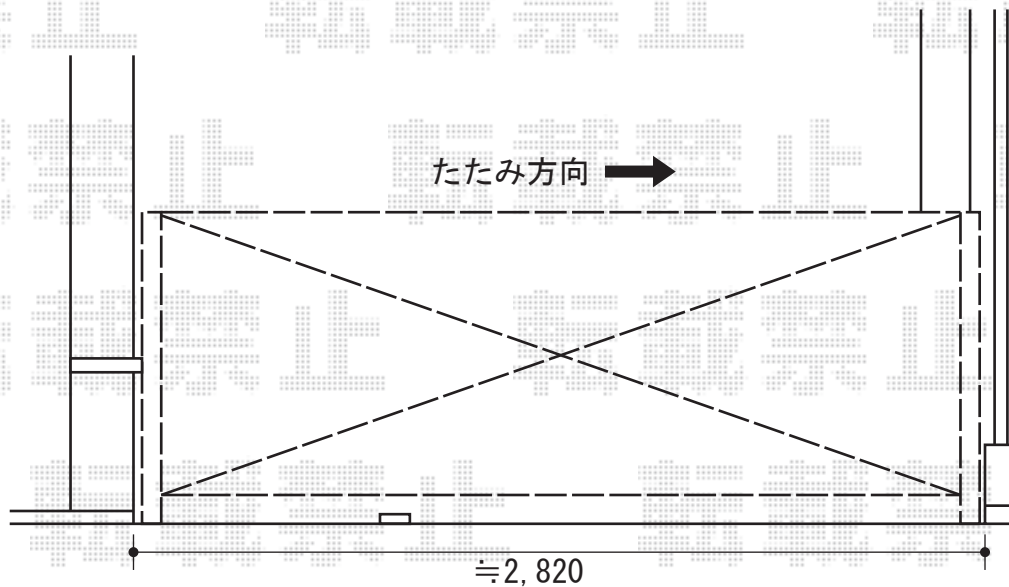

# トリップゲート PA型 ノンレール 片開き

勾配≒10

EX-SHOP トリップゲート PA型 ノンレール 片開き  
開口幅=2,904mm  
全幅=3,004mm  
たたみ幅=443mm  
高さ=1,182mm  
色：ダークブロンズ  
キャスター数：2箇所  
落棒数：2本

現場状況や作図制限により概略図の内容と多少の違いが生じることがございます。  
施工時は、現場優先とさせて頂きたく思いますので、お立会い頂き、  
最終のご指示のほど、何卒、宜しくお願い致します。