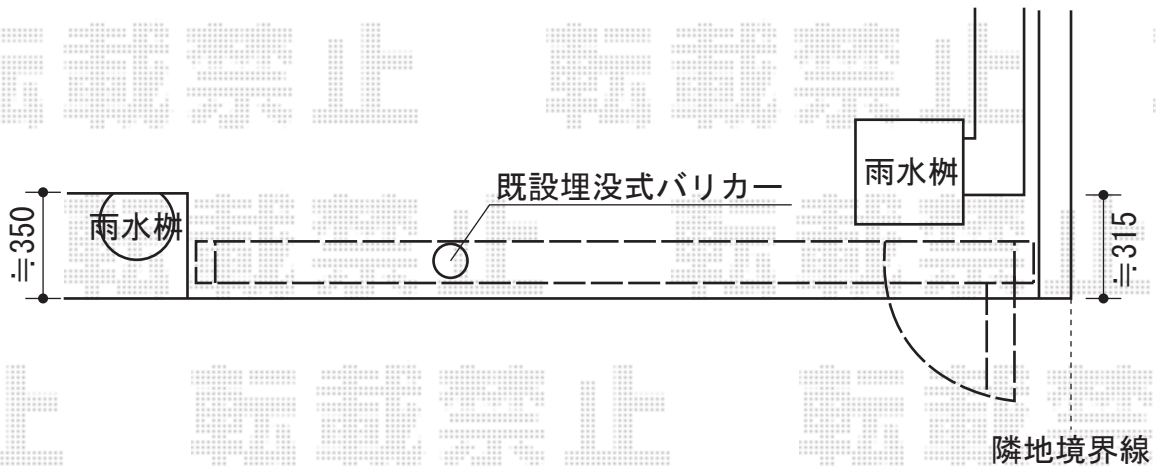

# トリップゲート PA型 ノンレール 片開き

勾配≒10

EX-SHOP トリップゲート PA型 ノンレール 片開き  
開口幅=2,904mm  
全幅=3,004mm  
たたみ幅=443mm  
高さ=1,182mm  
色：ダークブロンズ  
キャスター数：2箇所  
落棒数：2本

現場状況や作図制限により概略図の内容と多少の違いが生じることがございます。  
施工時は、現場優先とさせて頂きたく思いますので、お立会い頂き、  
最終のご指示のほど、何卒、宜しくお願い致します。