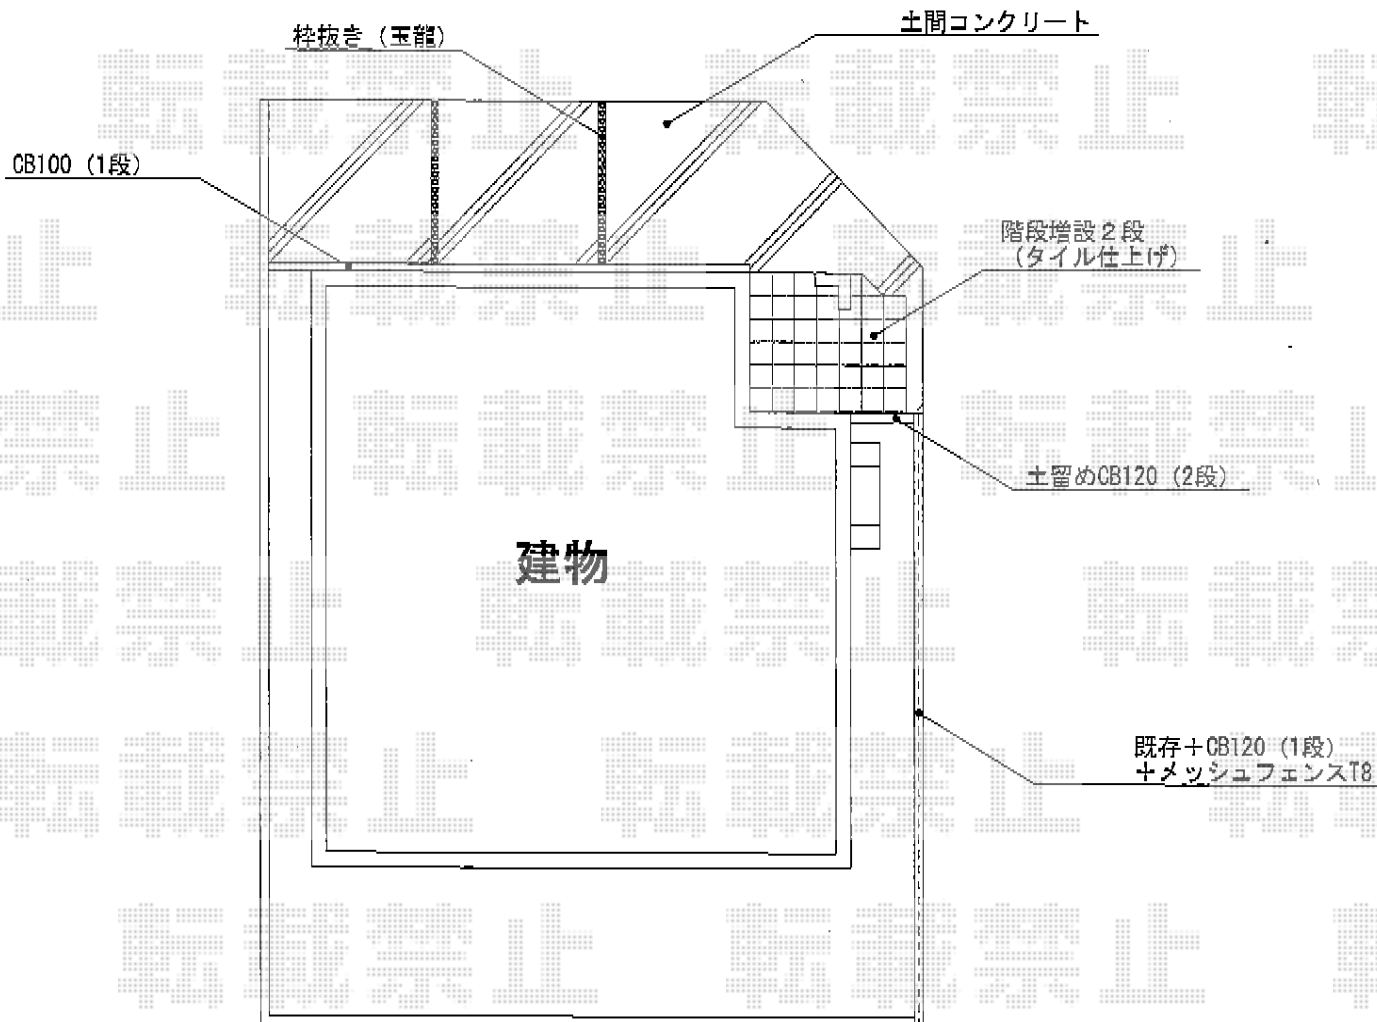

ハイグリッドフェンスN8型[フリーポールタイプ]

TOEX ハイグリッドフェンスN8型 [フリーポールタイプ]
本体1枚 (W×H) = (2,000mm×800mm) × 4枚
アルミ柱: 5本
色: シャイングレー
小口キャップ: 1

現場状況や作図制限により概略図の内容と多少の違いが生じることがございます。
施工時は、現場優先とさせて頂きたく思いますので、お立会い頂き、
最終のご指示のほど、何卒、宜しくお願い致します。