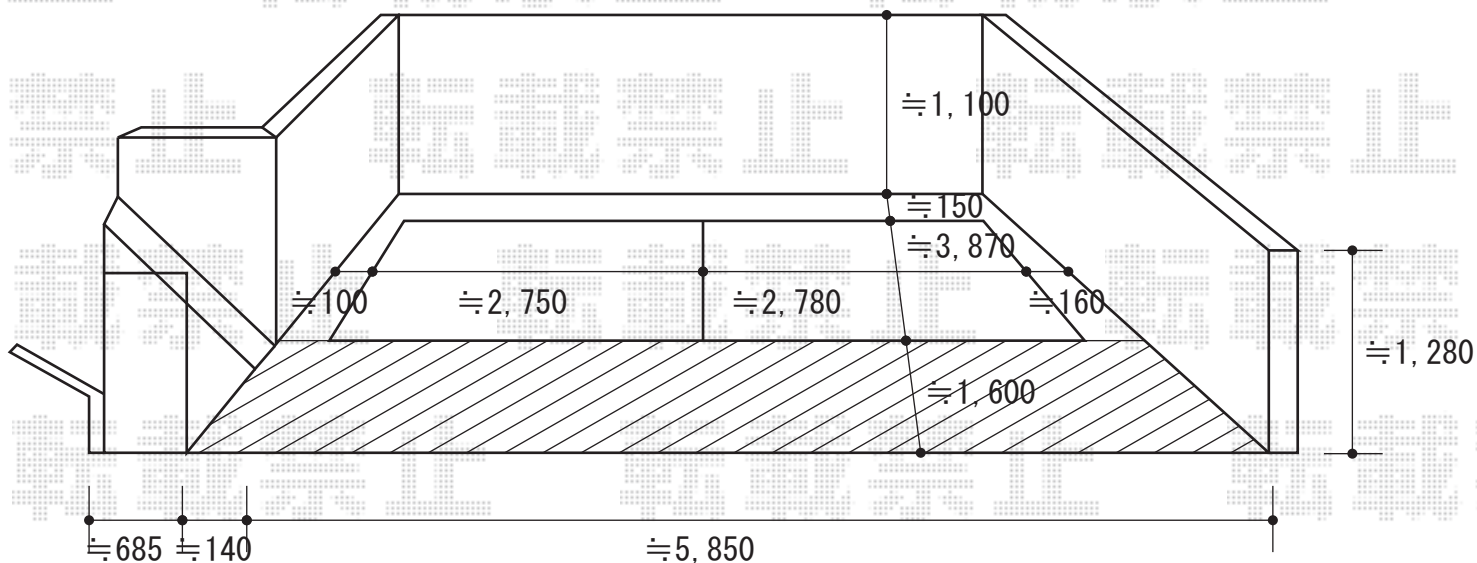

レグナスポートシグマIII M合掌 積雪～30cm対応

トステム レグナスポートシグマIII M合掌 積雪～30cm対応
幅=6,034mm
奥行=5,600mm
色：シャイングレー
屋根材：ポリカーボネート（ブルースモーク）
柱仕様：ロング柱23仕様（有効高 約2,305mm）

現場状況や作図制限により概略図の内容と多少の違いが生じることがございます。
施工時は、現場優先とさせて頂きたく思いますので、お立会い頂き、
最終のご指示のほど、何卒、宜しくお願い致します。