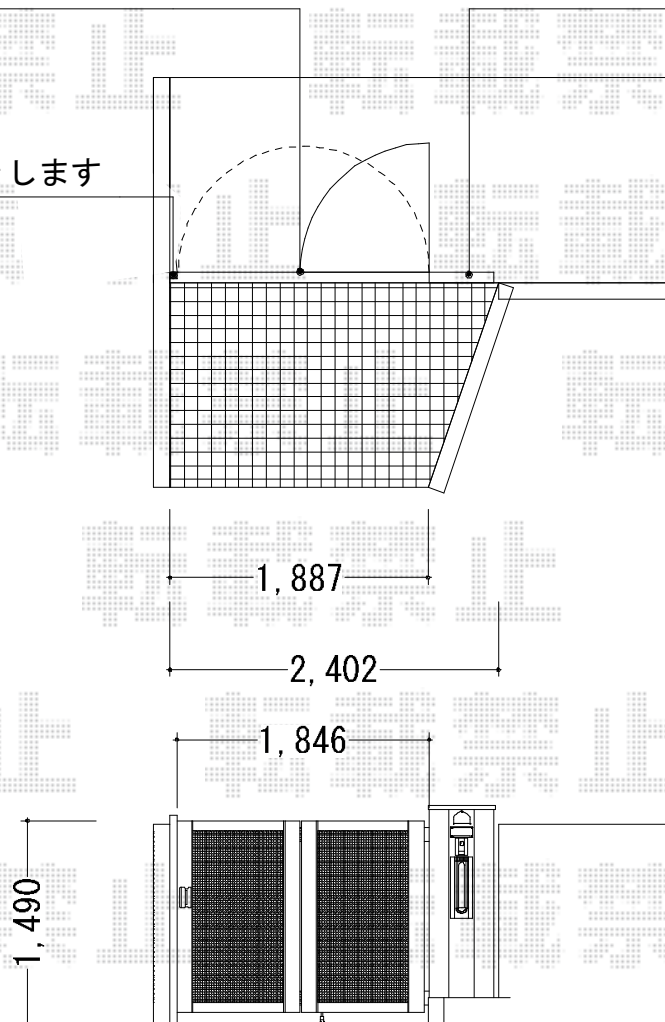

シャレオR12型
2枚折り戸仕様

アーキモダンファンクション

50角柱を戸当たり柱とします

シャレオ R12型 2枚折り戸 埋込仕様
 本体1枚 (W×H) = (900×1,400mm)
 色：シャイングレー 錠：シリンダーRD錠
 追加部材：戸当たりH14用 調整式埋込金具 (片) 折戸部品

アーキモダン ファンクション
 単独仕様本体：P1型 H:1600/シャイングレー
 サイン：アイサイン/パターン集選択タイプ【特注】
 照明：ブラケット PH-3型
 ポスト：フラット縦型ポスト (前入れ後取り出し) /シャイングレー
 門扉取付部材：調整金具H (上下各1個入り)
 インターホン：カラーテレビドアホンA 1:1型 親子セット

現場状況や作図制限により概略図の内容と多少の違いが生じることがございます。
 施工時は、現場優先とさせていただきますので、お立会い頂き、
 最終のご指示のほど、何卒、宜しくお願い致します。

EX-SHOP
[HTTP://WWW.EX-SHOP.NET](http://www.ex-shop.net)

担当:小林