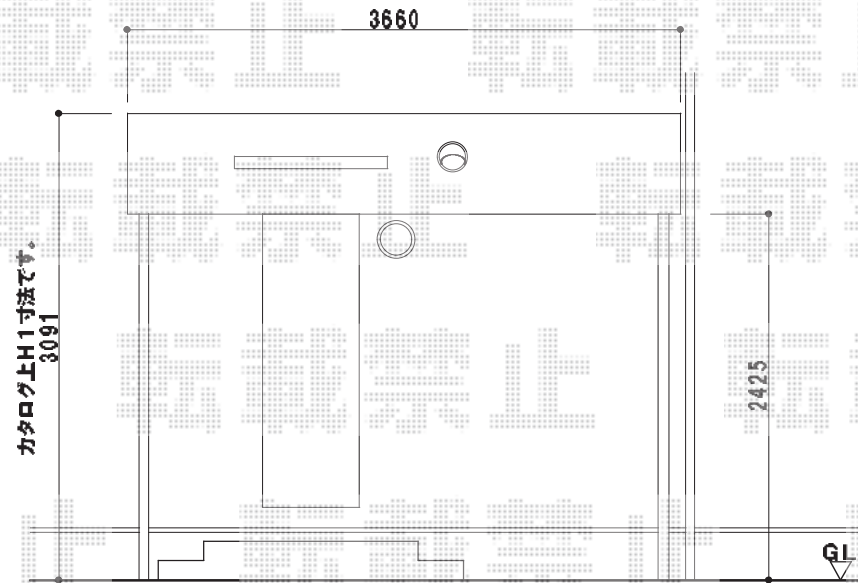

テラス屋根・バルコニー屋根

トステム
ライザー-テラスII R型 屋根タイプ 単体 積雪~20cm対応
間口=関東間2.0間 (柱芯々3,440mm 屋根幅3,660mm)
出幅=6尺 (1,785mm)
色: シャイングレー
屋根材: ポリカーボネート (ブルースモーク)
柱仕様: 柱奥行移動タイプ
施工方法: 上止め仕様
オプション: 吊り下げ物干し 標準 ショート 2本入

1F テラス

トステムライザー-テラスII R型
テラスタイプ 2間×7尺

トステム ライザー-テラスII R型 テラスタイプ 単体 積雪~20cm対応
間口=関東間2.0間 (柱芯々3,440mm 屋根幅3,660mm)
出幅=7尺 (2,085mm)
色: シャイングレー
屋根材: ポリカーボネート (ブルースモーク)
柱仕様: 柱位置固定タイプ
施工方法: 上止め仕様
オプション: 吊り下げ物干し 標準 ロング 2本入

現場状況や作図制限により概略図の内容と多少の違いが生じることがございます。
施工時は、現場優先とさせて頂きたく思いますので、お立会い頂き、
最終のご指示のほど、何卒、宜しくお願い致します。