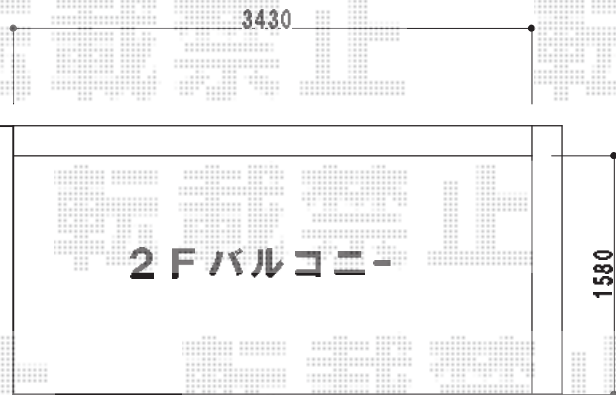

テラス屋根・バルコニー屋根

トステム
ライザー-テラスII R型 屋根タイプ 単体 積雪~20cm対応
間口=関東間2.0間 (柱芯々3,440mm 屋根幅3,660mm)
出幅=6尺 (1,785mm)
色: シャイングレー
屋根材: ポリカーボネート (ブルースモーク)
柱仕様: 柱奥行移動タイプ
施工方法: 上止め仕様
オプション: 吊り下げ物干し 標準 ショート 2本入

1F テラス

トステムライザー-テラスII R型
テラスタイプ 2間×7尺

トステム ライザー-テラスII R型 テラスタイプ 単体 積雪~20cm対応
間口=関東間2.0間 (柱芯々3,440mm 屋根幅3,660mm)
出幅=7尺 (2,085mm)
色: シャイングレー
屋根材: ポリカーボネート (ブルースモーク)
柱仕様: 柱位置固定タイプ
施工方法: 上止め仕様
オプション: 吊り下げ物干し 標準 ロング 2本入

現場状況や作図制限により概略図の内容と多少の違いが生じることがございます。
施工時は、現場優先とさせて頂きたく思いますので、お立会い頂き、
最終のご指示のほど、何卒、宜しくお願い致します。