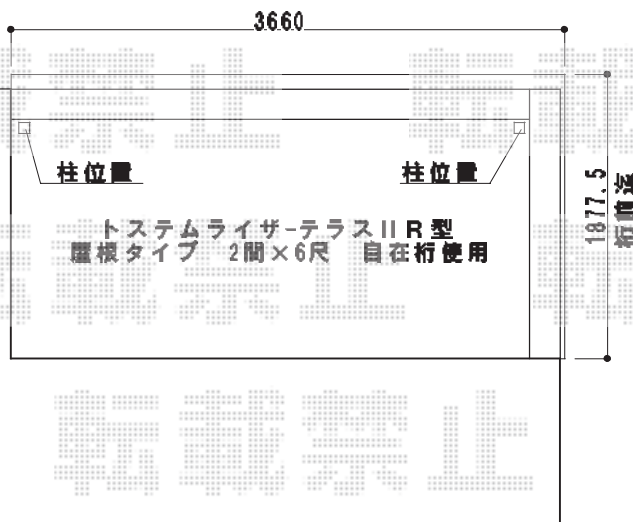

テラス屋根・バルコニー屋根

トステム
ライザー-テラスII R型 屋根タイプ 単体 積雪~20cm対応
間口=関東間2.0間 (柱芯々3,440mm 屋根幅3,660mm)
出幅=6尺 (1,785mm)
色: シャイングレー
屋根材: ポリカーボネート (ブルースモーク)
柱仕様: 柱奥行移動タイプ
施工方法: 上止め仕様
オプション: 吊り下げ物干し 標準 ショート 2本入

1F テラス

トステムライザー-テラスII R型
テラスタイプ 2間×7尺

トステム ライザー-テラスII R型 テラスタイプ 単体 積雪~20cm対応
間口=関東間2.0間 (柱芯々3,440mm 屋根幅3,660mm)
出幅=7尺 (2,085mm)
色: シャイングレー
屋根材: ポリカーボネート (ブルースモーク)
柱仕様: 柱位置固定タイプ
施工方法: 上止め仕様
オプション: 吊り下げ物干し 標準 ロング 2本入

現場状況や作図制限により概略図の内容と多少の違いが生じることがございます。
施工時は、現場優先とさせて頂きたく思いますので、お立会い頂き、
最終のご指示のほど、何卒、宜しくお願い致します。