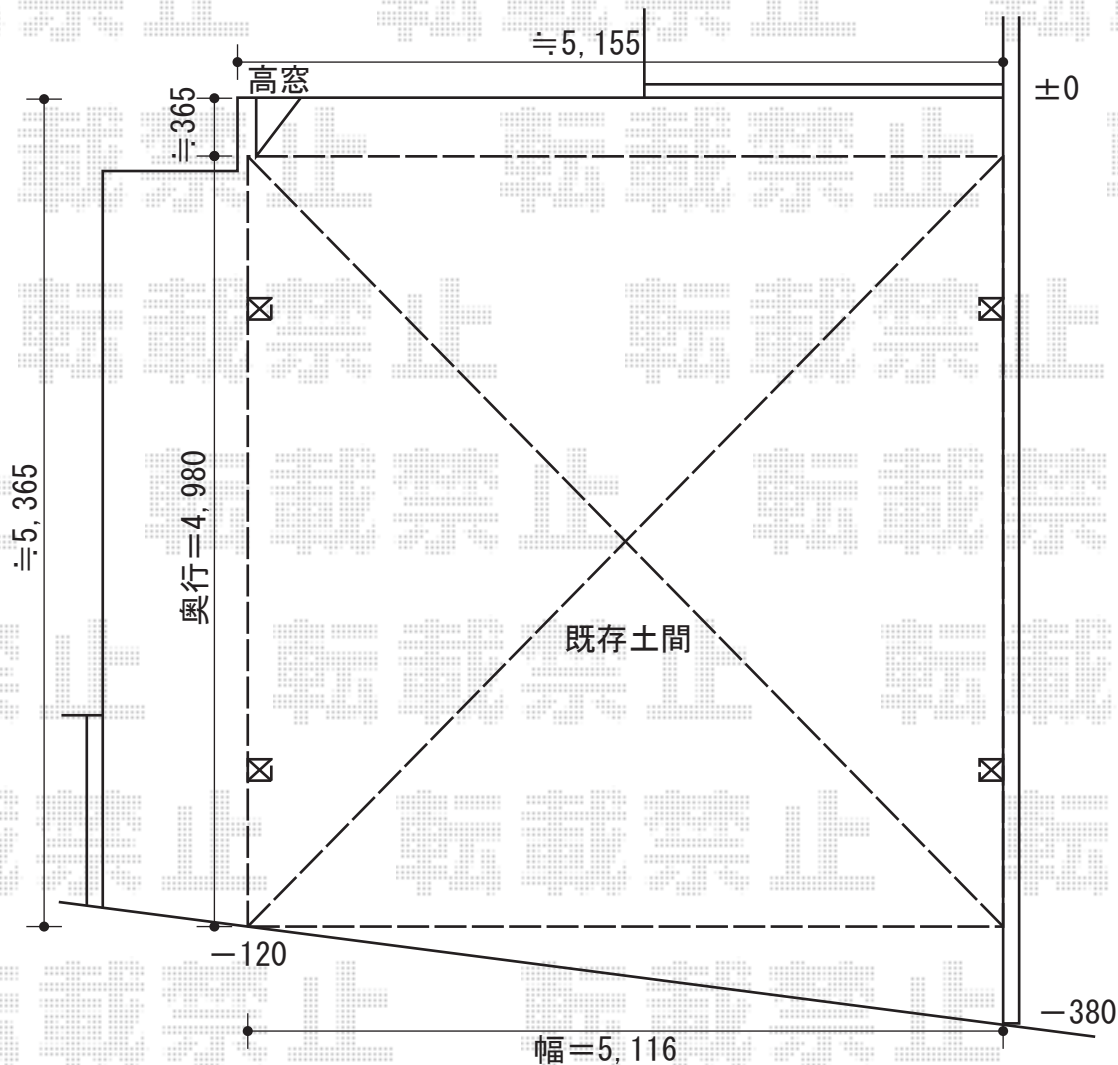

カーブポートシグマⅢ M合掌タイプ 積雪～30cm対応

トステム カーブポートシグマⅢ M合掌タイプ 積雪～30cm対応
 幅=5,116mm
 奥行=4,980mm
 色：オータムブラウン
 屋根材：熱線吸収ポリカーボネート（ブルースモークマット調）
 柱仕様：ロング柱23仕様（有効高 約2,300mm）

現場状況や作図制限により概略図の内容と多少の違いが生じることがございます。
 施工時は、現場優先とさせて頂きたく思いますので、お立会い頂き、
 最終のご指示のほど、何卒、宜しくお願い致します。