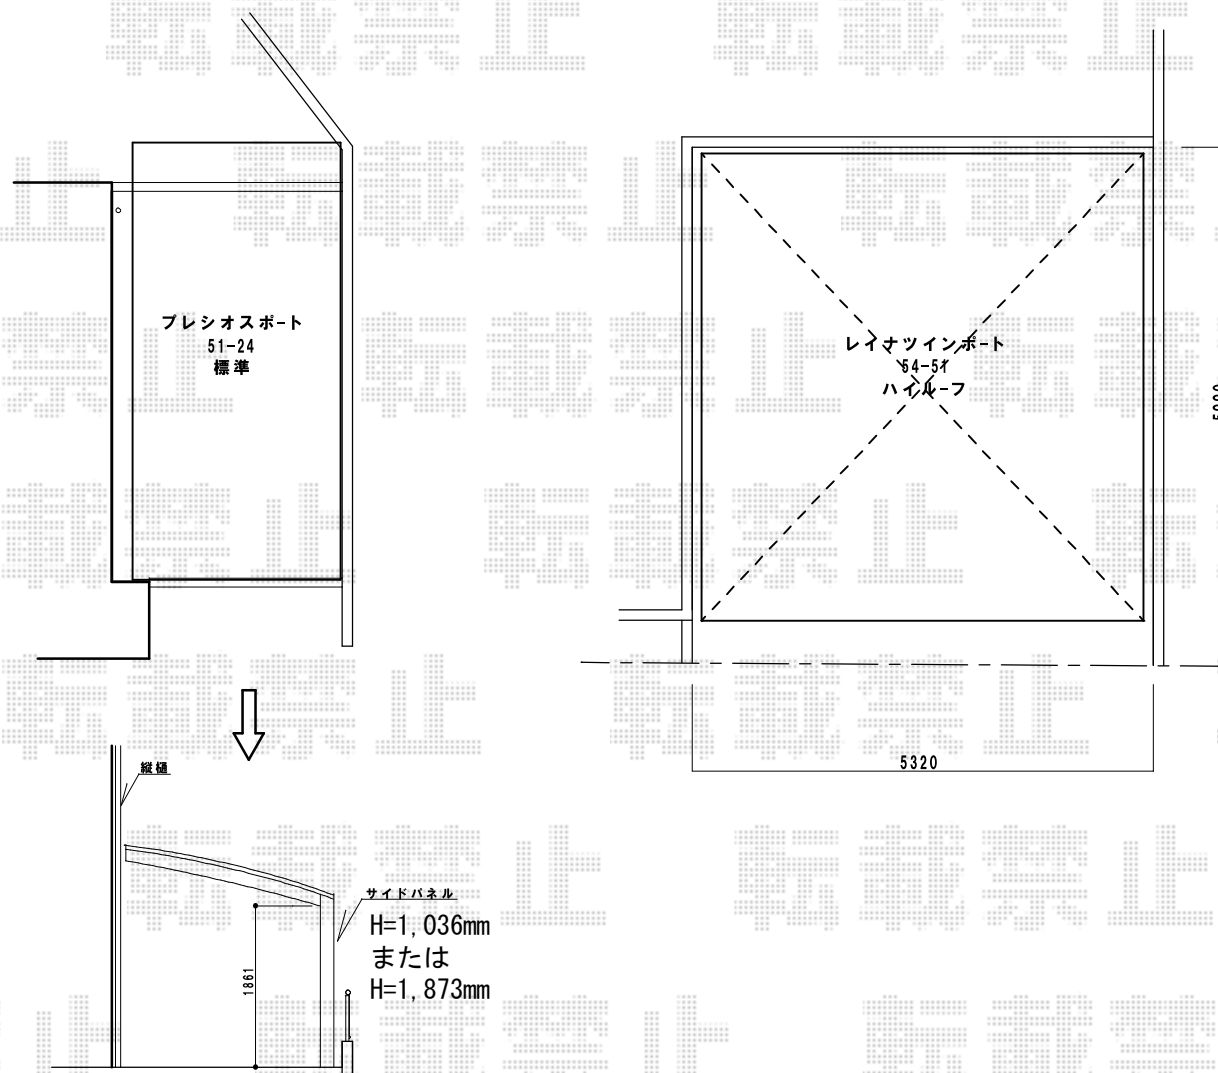

プレシオスポート 積雪～20cm対応

現場状況や作図制限により概略図の内容と多少の違いが生じることがございます。
施工時は、現場優先とさせて頂きたく思いますので、お立会い頂き、
最終のご指示のほど、何卒、宜しくお願い致します。

EX-SHOP
[HTTP://WWW.EX-SHOP.NET](http://www.ex-shop.net)

担当:小林