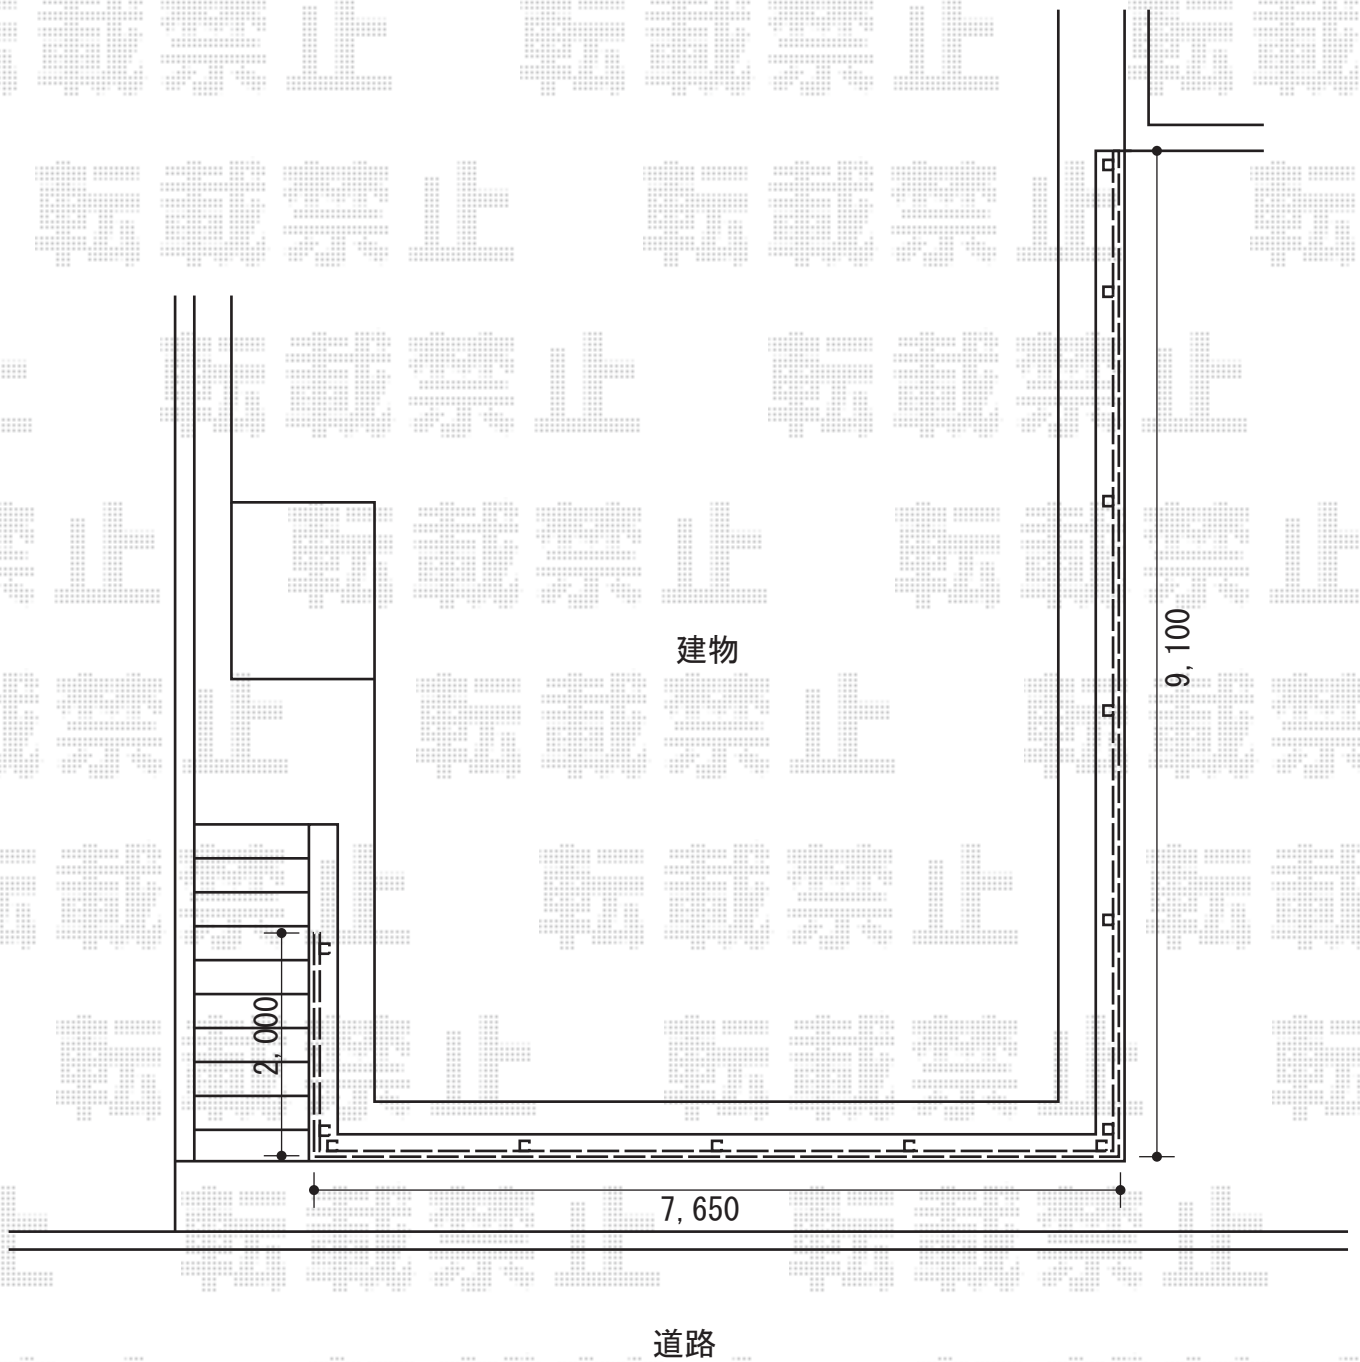

# FCS-61型フェンス フリーポールタイプ

TOEX プリレオR8型フェンス フリーポールタイプ  
本体1枚 (W×H) = (W1, 979. 5mm×H1, 000mm) ×10スパン  
自由柱 : T-10×13  
部品 : 部品セットA×13  
部品 : コーナー継手×2  
部品 : 端部カバー (切り詰め用) ×2  
部品 : 端部キャップ×A×1  
色 : オータムブラウン

現場状況や作図制限により概略図の内容と多少の違いが生じることがございます。  
施工時は、現場優先とさせて頂きたく思いますので、お立会い頂き、  
最終のご指示のほど、何卒、宜しくお願い致します。

EX-SHOP  
HTTP://WWW.EX-SHOP.NET

担当:小林