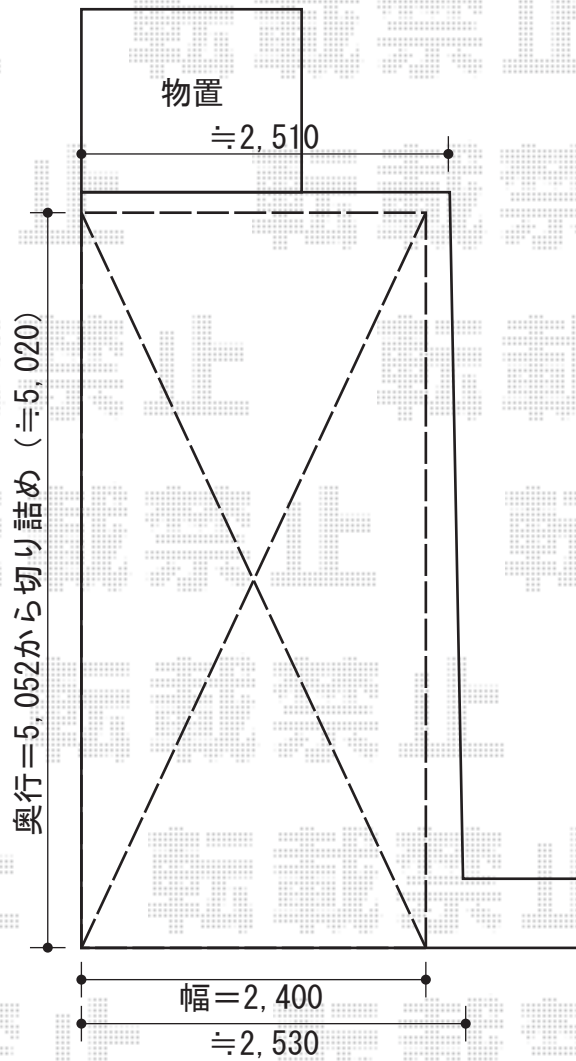

プレシオスポーツ 積雪~20cm対応

EX-SHOP プレシオスポーツ 積雪~20cm対応
幅=2,400mm
奥行=5,052mm
色：グレースブラウン
屋根材：熱線遮断ポリカーボネート（スカイブルーマット調）
柱仕様：標準柱仕様（有効高 約1,800mm）

EX-SHOP 収納式物干し 2本入
色：グレースブラウン

現場状況や作図制限により概略図の内容と多少の違いが生じることがございます。
施工時は、現場優先とさせて頂きたく思いますので、お立会い頂き、
最終のご指示のほど、何卒、宜しくお願い致します。