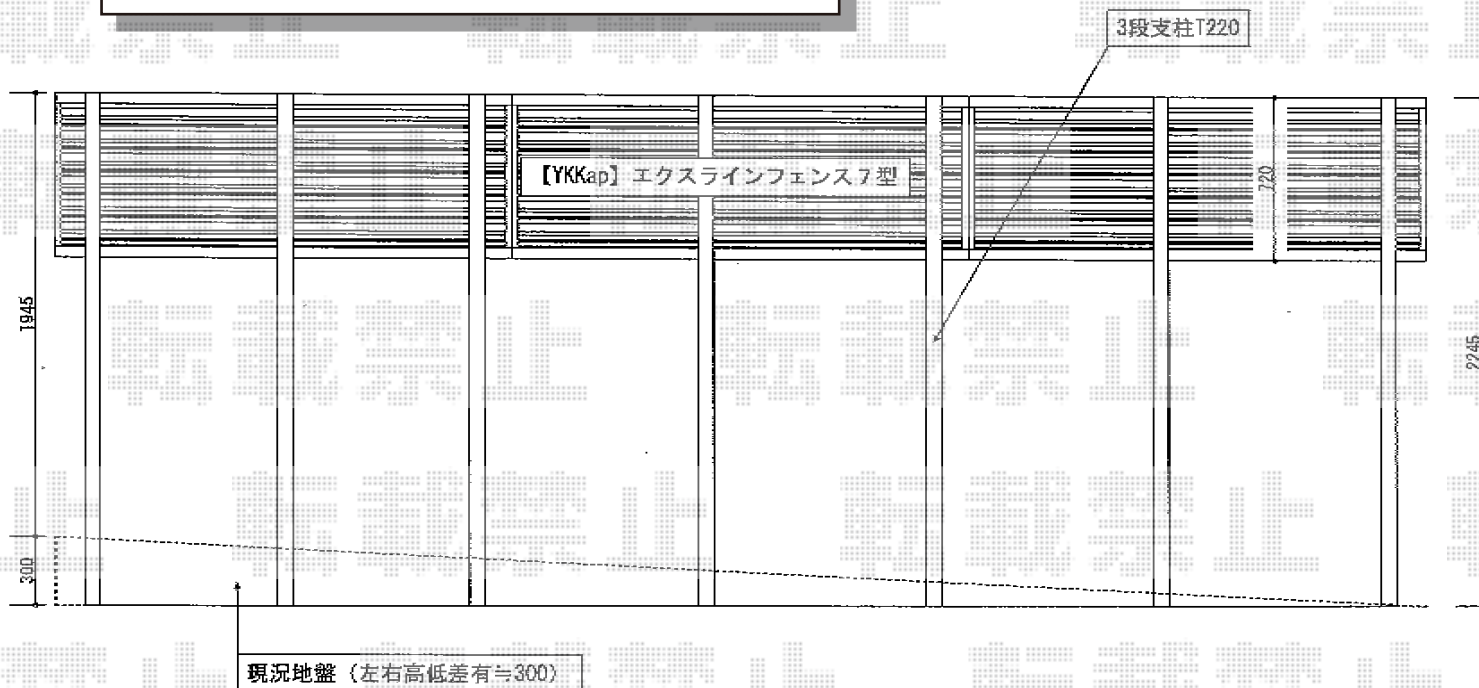

エクスラインフェンス7型[3段支柱/自立建て用]

5925 (3SPM分)

YKK AP エクスラインフェンス7型 [3段支柱/自立建て用]
本体1枚 (W×H) = (1,975mm×800mm) × 3枚
3段支柱 (T220) : 7本 (1mピッチで設置)
部品 : エンドキャップ1セット
色 : プラチナステン

現場状況や作図制限により概略図の内容と多少の違いが生じることがございます。
施工時は、現場優先とさせて頂きたく思いますので、お立会い頂き、
最終のご指示のほど、何卒、宜しくお願い致します。