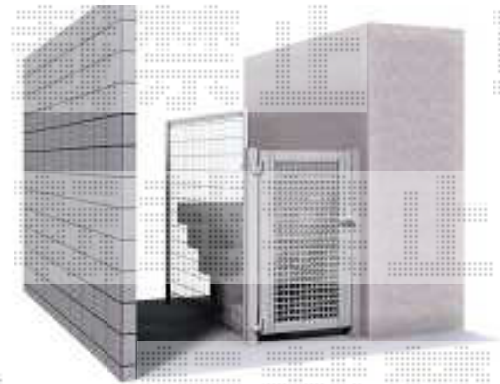

フェンス・門扉

TOEX ハイグリッドフェンス11型 フリーポールタイプ
本体1枚 (W×H) = (W2,000mm×H1,800mm) ×1スパン
CZA柱: T-18×2本
部品: 取り付け部品×2セット
色: ダークブラウン

YKK AP エクスライン門扉3型 片外開き 門柱仕様
本体1枚 (W×H) = (W800×H1,400mm)
色: カームブラック
錠: ハンドル錠E8型
開き: 外開き
追加部材: 外開き部品×1