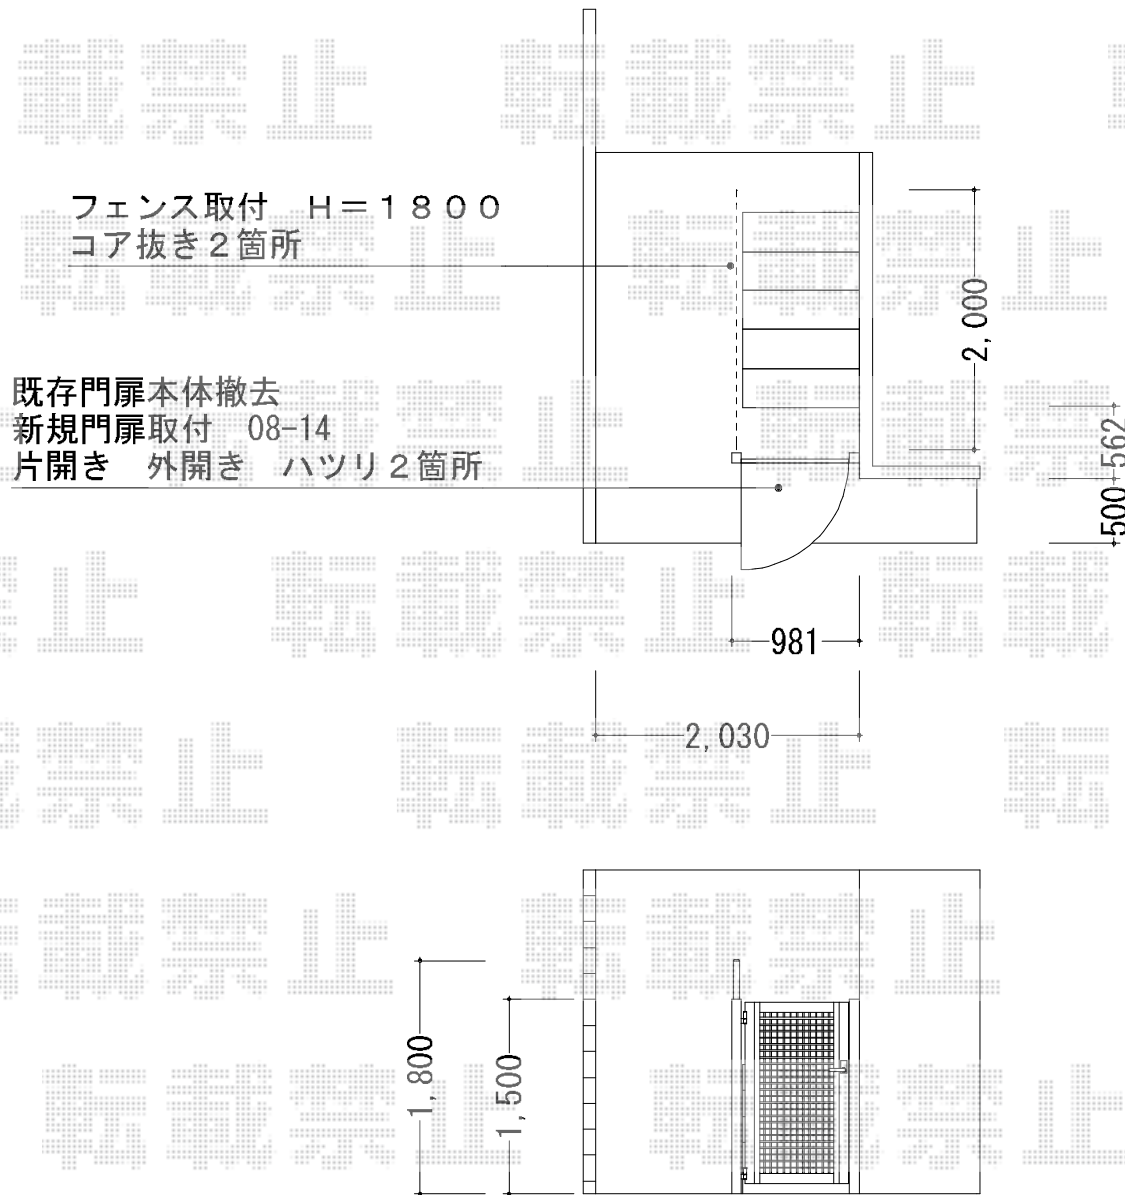

フェンス・門扉

TOEX ハイグリッドフェンス11型 フリーポールタイプ
本体1枚 (W×H) = (W2,000mm×H1,800mm) ×1スパン
CZA柱: T-18×2本
部品: 取り付け部品×2セット
色: ダークブラウン

YKK AP エクスライン門扉3型 片外開き 門柱仕様
本体1枚 (W×H) = (W800×H1,400mm)
色: カームブラック
錠: ハンドル錠E8型
開き: 外開き
追加部材: 外開き部品×1