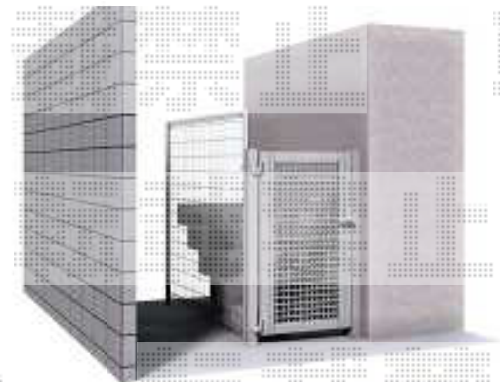

フェンス・門扉

TOEX ハイグリッドフェンス11型 フリーポールタイプ
本体1枚 (W×H) = (W2,000mm×H1,800mm) ×1スパン
CZA柱: T-18×2本
部品: 取り付け部品×2セット
色: ダークブラウン

YKK AP エクスライン門扉3型 片外開き 門柱仕様
本体1枚 (W×H) = (W800×H1,400mm)
色: カームブラック
錠: ハンドル錠E8型
開き: 外開き
追加部材: 外開き部品×1