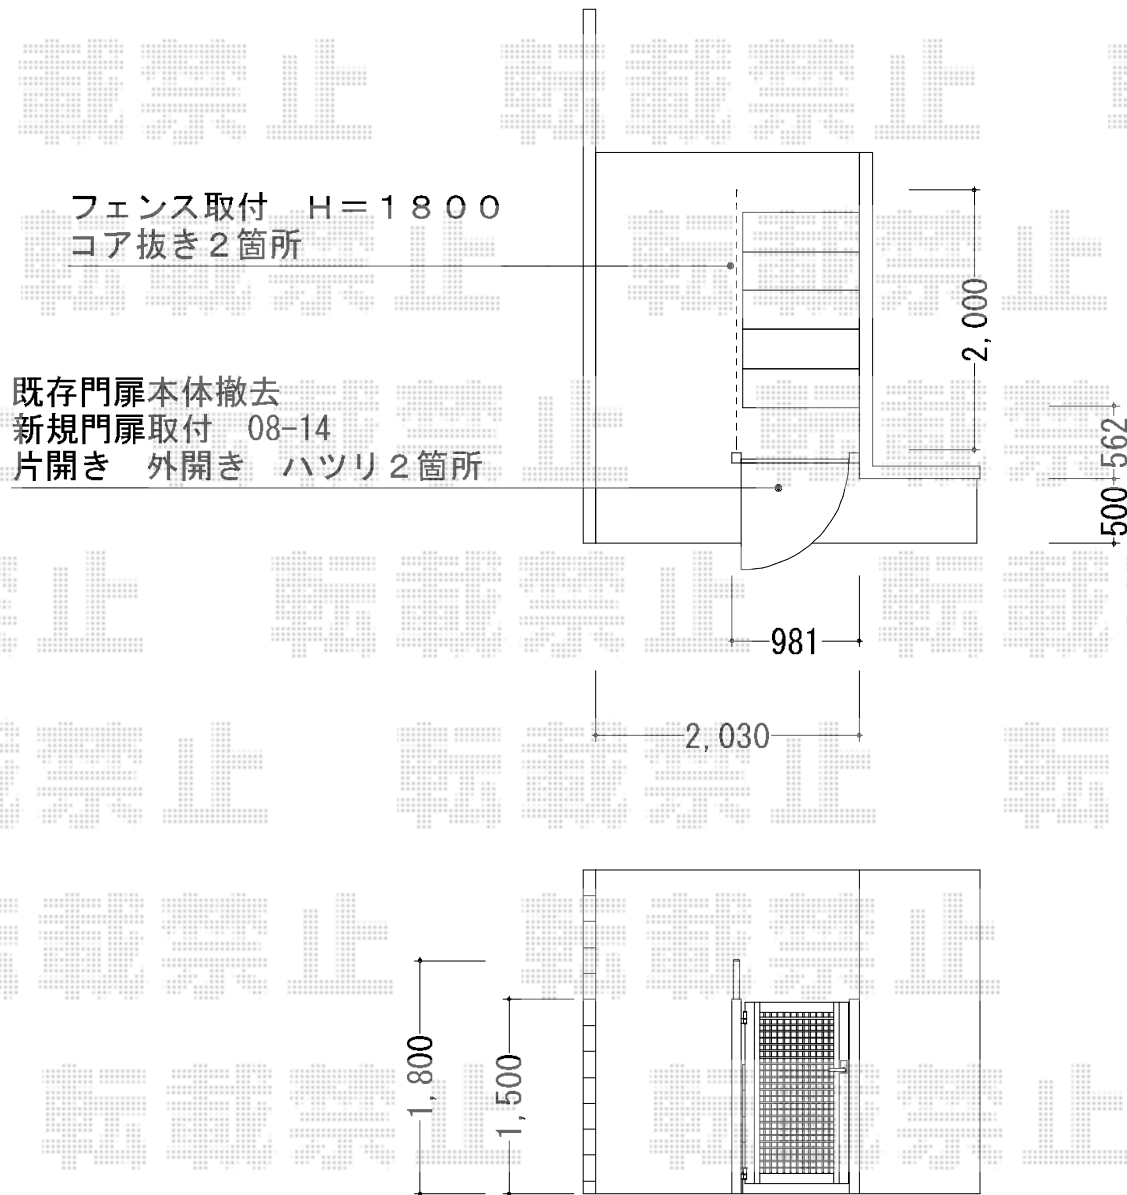

フェンス・門扉

TOEX ハイグリッドフェンス11型 フリーポールタイプ
本体1枚 (W×H) = (W2,000mm×H1,800mm) ×1スパン
CZA柱: T-18×2本
部品: 取り付け部品×2セット
色: ダークブラウン

YKK AP エクスライン門扉3型 片外開き 門柱仕様
本体1枚 (W×H) = (W800×H1,400mm)
色: カームブラック
錠: ハンドル錠E8型
開き: 外開き
追加部材: 外開き部品×1