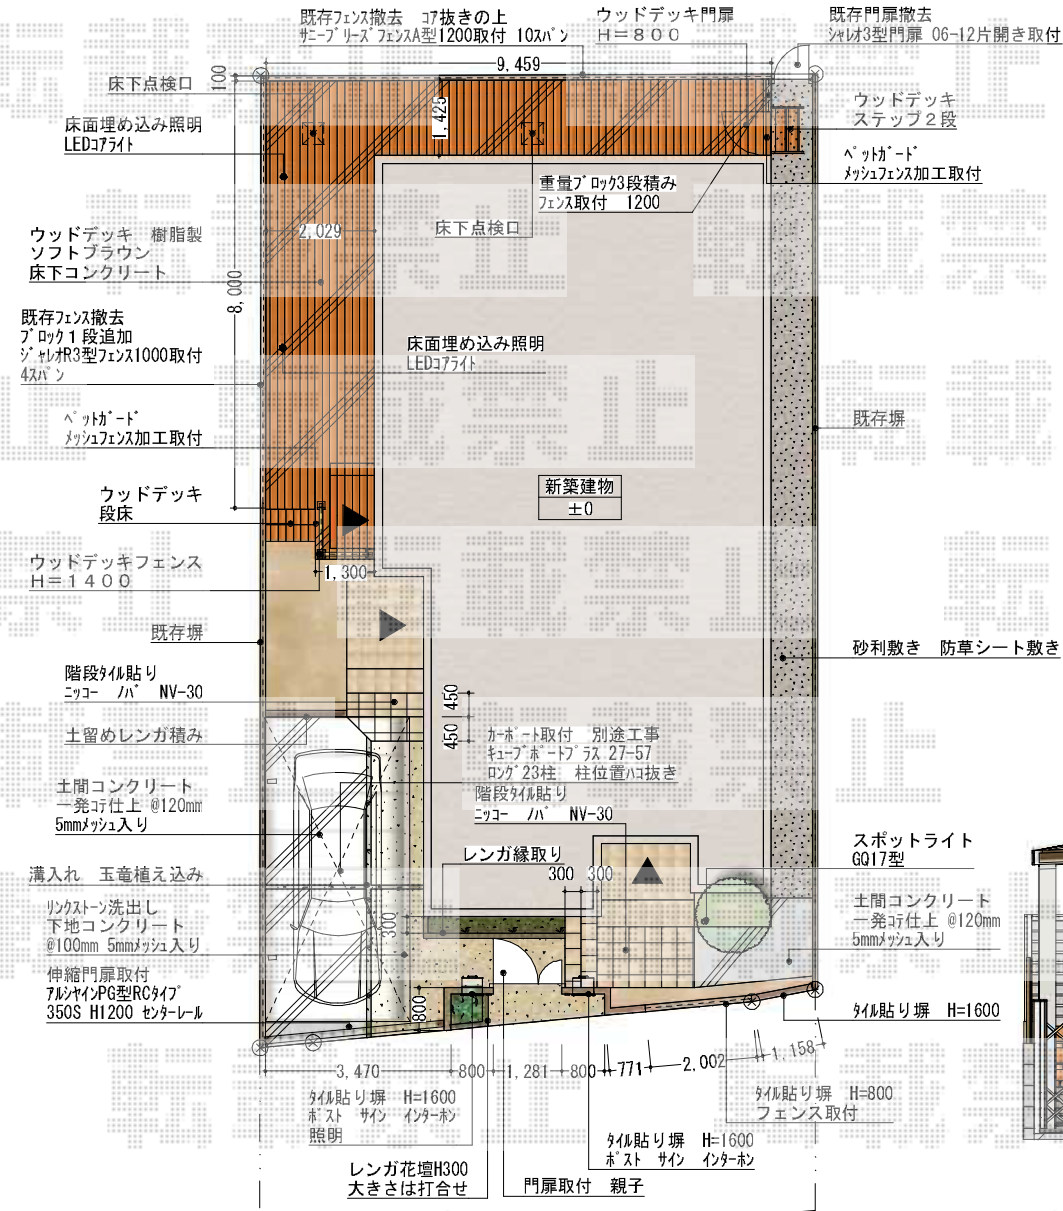

ウッドデッキ・ポスト・フェンス・外構工事一式

現場状況や作図制限により概略図の内容と多少の違いが生じることがございます。
 施工時は、現場優先とさせて頂きたく思いますので、お立会い頂き、
 最終のご指示のほど、何卒、宜しくお願い致します。

全ての著作権は、エクスショップに帰属します。当社とのお取引目的外の使用・複製・転載禁止となっております。

EX-SHOP
 HTTP://WWW.EX-SHOP.NET
 担当:杉本