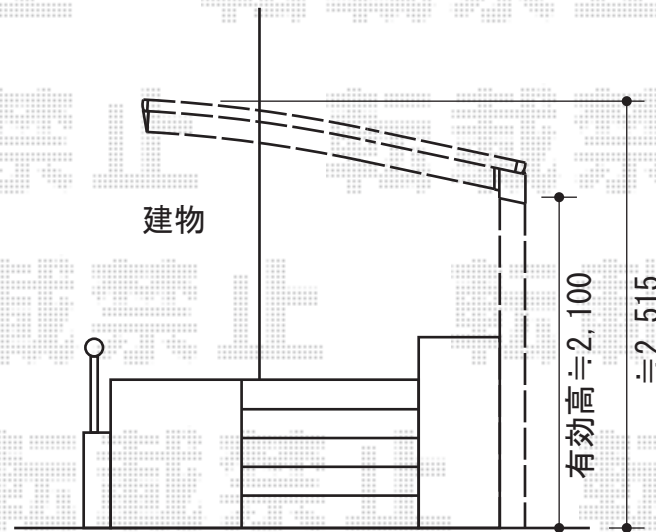

プレシオSPORT 積雪～20cm対応

EX-SHOP プレシオSPORT 積雪～20cm対応
幅=2,700mm
奥行=5,052mm
色：ノーブルステン
屋根材：熱線遮断ポリカーボネート
(アースブルーマット調)
柱仕様：ハイルフ仕様 (有効高 約2,355mm)

現場状況や作図制限により概略図の内容と多少の違いが生じることがございます。
施工時は、現場優先とさせて頂きたく思いますので、お立会い頂き、
最終のご指示のほど、何卒、宜しくお願い致します。