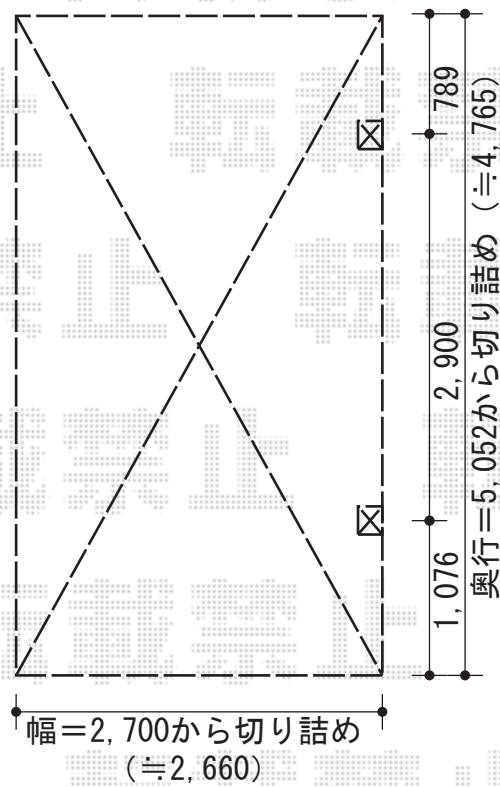

プレシオSPORT 積雪～20cm対応

EX-SHOP プレシオSPORT 積雪～20cm対応
幅=2,700mm
奥行=5,052mm
色：ノーブルステン
屋根材：熱線遮断ポリカーボネート
(アースブルーマット調)
柱仕様：ハイルフ仕様 (有効高 約2,355mm)

現場状況や作図制限により概略図の内容と多少の違いが生じることがございます。
施工時は、現場優先とさせて頂きたく思いますので、お立会い頂き、
最終のご指示のほど、何卒、宜しくお願い致します。