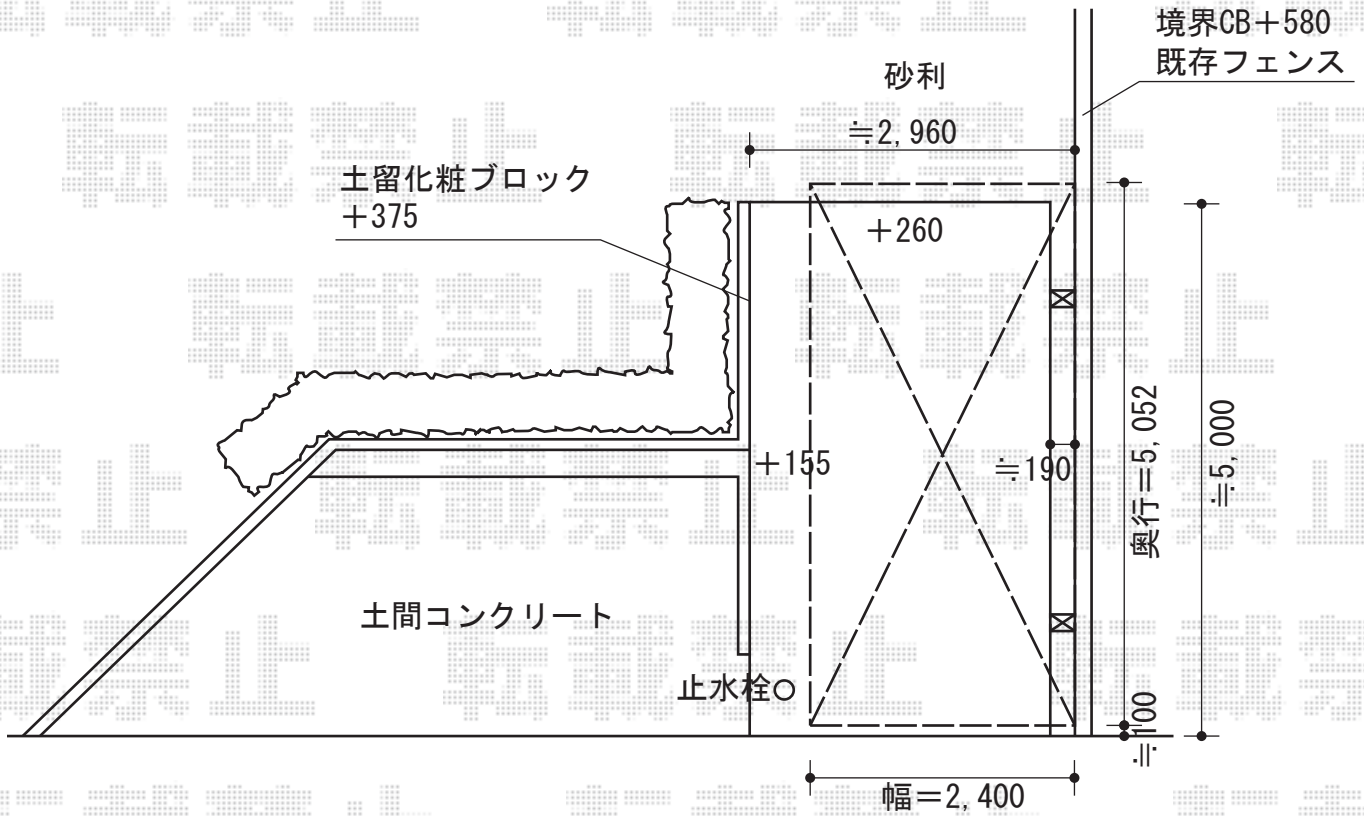

プレシオSPORT 積雪~20cm対応

EX-SHOP プレシオSPORT 積雪~20cm対応
幅=2,400mm
奥行=5,052mm
色：ノーブルステン
屋根材：ポリカーボネート（スカイブルー）
柱仕様：標準柱仕様（有効高 約1,800mm）

現場状況や作図制限により概略図の内容と多少の違いが生じることがございます。
施工時は、現場優先とさせていただきますので、お立会い頂き、
最終のご指示のほど、何卒、宜しくお願い致します。