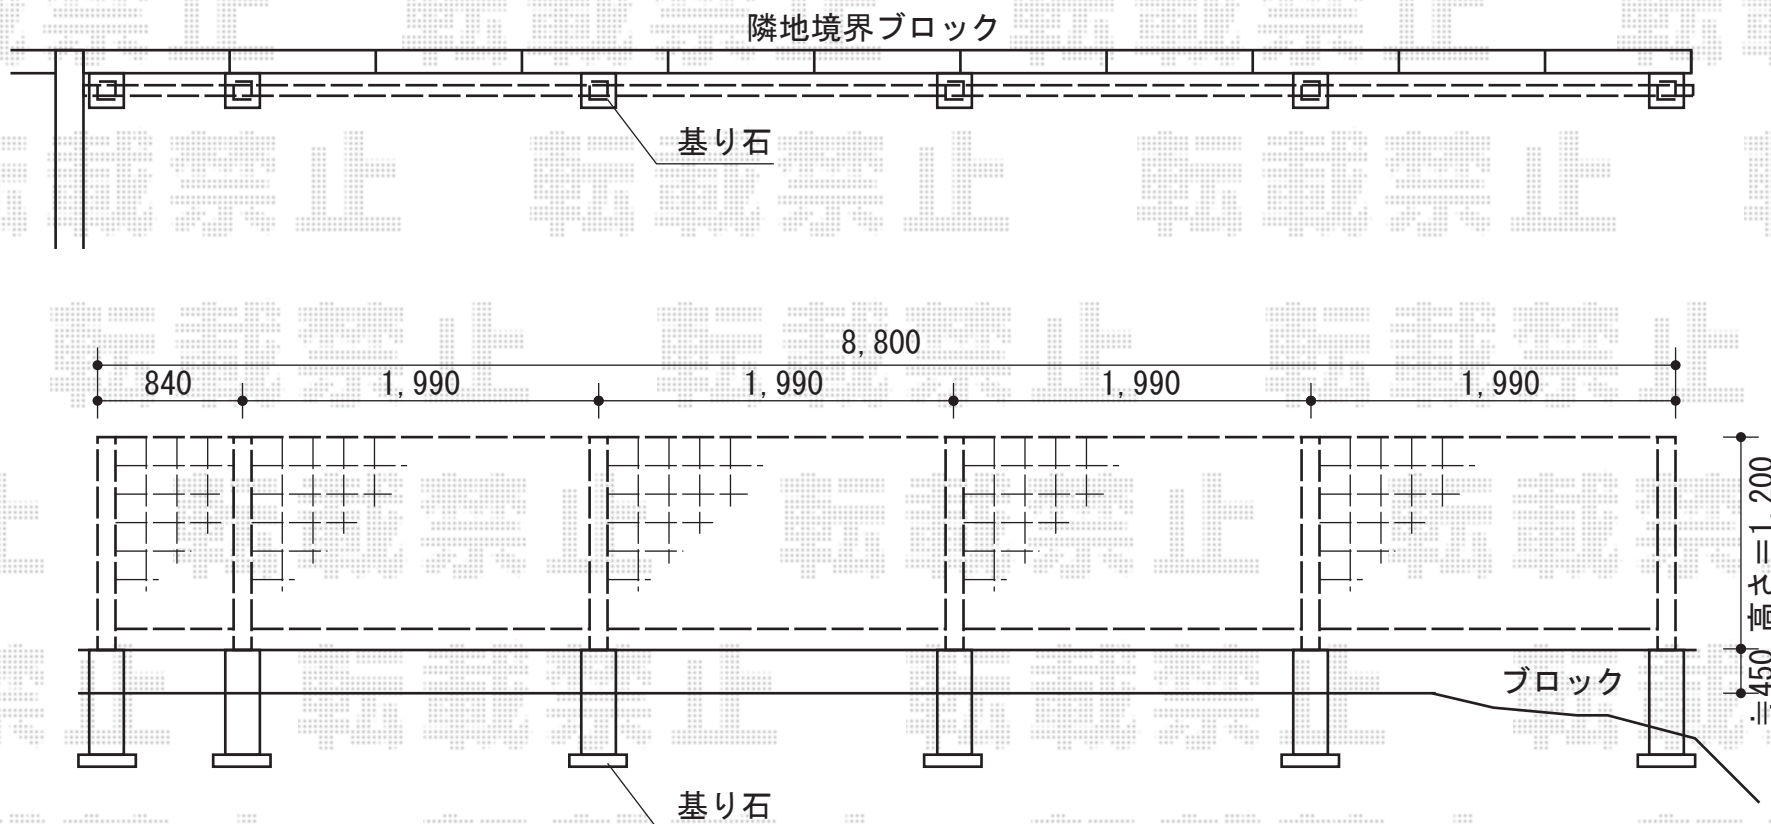

FCS-61型フェンス フリーポールタイプ

YKK AP FCS-61型フェンス フリーポールタイプ
本体1枚 (W×H) = (W1,990mm×H1,200mm) ×5スパン
主柱：T-120×6本
部品：小口キャップ×1
色：Sステン

現場状況や作図制限により概略図の内容と多少の違いが生じることがございます。
施工時は、現場優先とさせて頂きたく思いますので、お立会い頂き、
最終のご指示のほど、何卒、宜しくお願い致します。