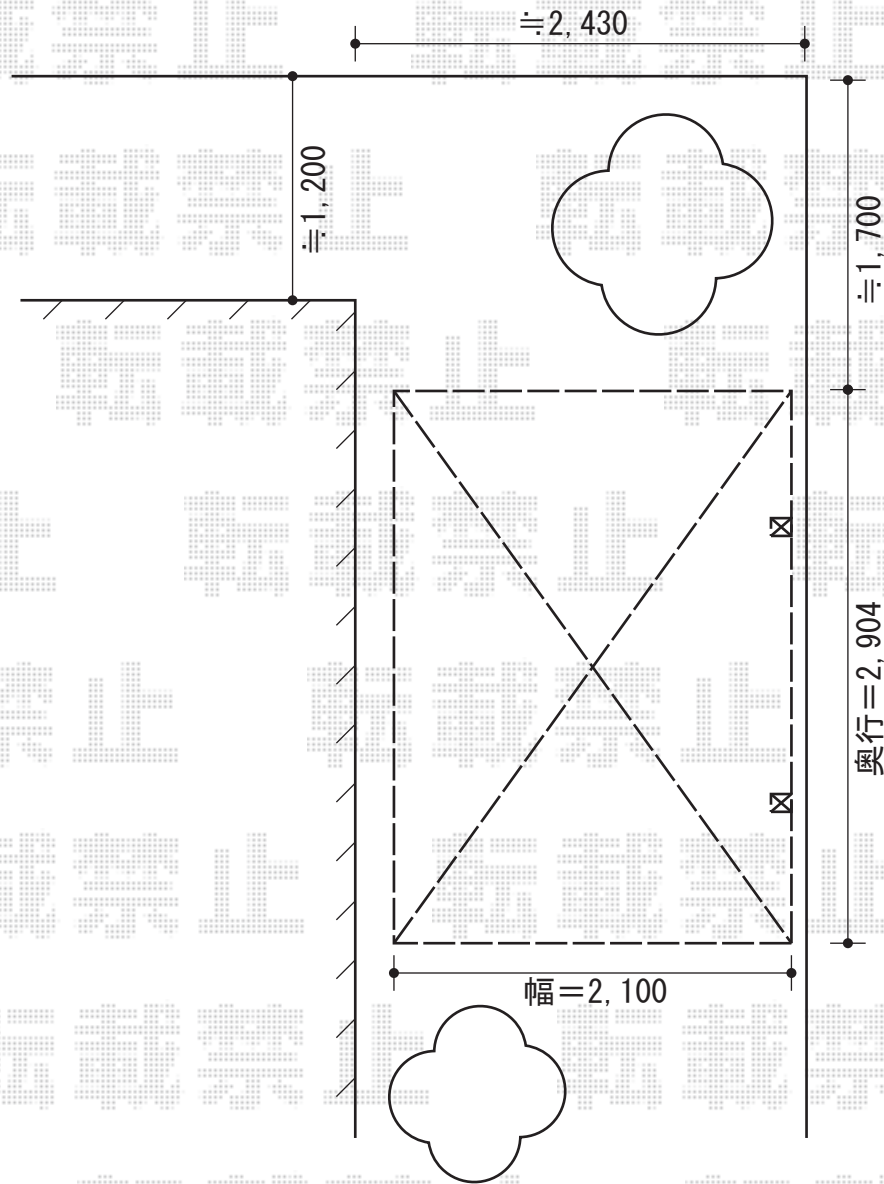

レイナポート ミニ 積雪～20cm対応

YKK AP レイナポート ミニ 積雪～20cm対応

幅=2,100mm

奥行=2,904mm

色：プラチナステン

屋根材：ポリカーボネート（トーマイマット/すりガラス調）

柱仕様：標準柱仕様（有効高 約1,800mm）

現場状況や作図制限により概略図の内容と多少の違いが生じることがございます。
施工時は、現場優先とさせて頂きたく思いますので、お立会い頂き、
最終のご指示のほど、何卒、宜しくお願い致します。