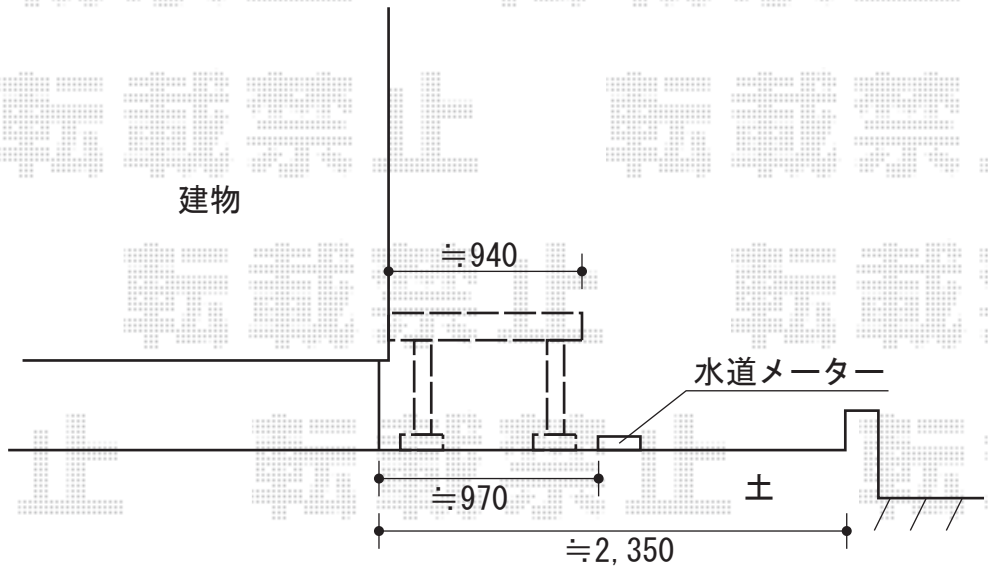

リウッドデッキII 標準 単体

YKK AP リウッドデッキII 標準 単体
 間口=1.5間 (2,784mm)
 出幅=3尺 (940mm)
 色：床板/サニーブラウン 束柱/カームブラック
 床板：縦貼り
 束柱：KSタイプ(400~500mm)

現場状況や作図制限により概略図の内容と多少の違いが生じることがございます。
 施工時は、現場優先とさせて頂きたく思いますので、お立会い頂き、
 最終のご指示のほど、何卒、宜しくお願い致します。