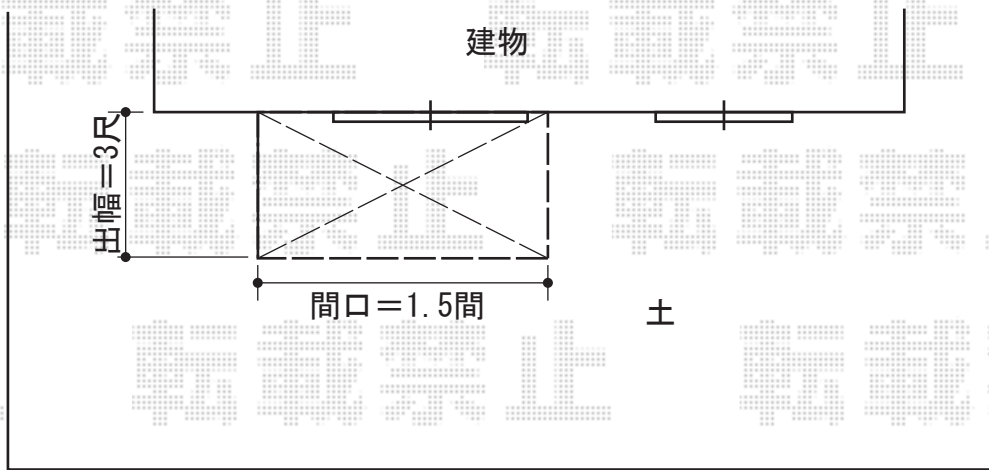

リウッドデッキII 標準 単体

YKK AP リウッドデッキII 標準 単体
 間口=1.5間 (2,784mm)
 出幅=3尺 (940mm)
 色：床板/サニーブラウン 束柱/カームブラック
 床板：縦貼り
 束柱：KSタイプ(400~500mm)

現場状況や作図制限により概略図の内容と多少の違いが生じることがございます。
 施工時は、現場優先とさせて頂きたく思いますので、お立会い頂き、
 最終のご指示のほど、何卒、宜しくお願い致します。