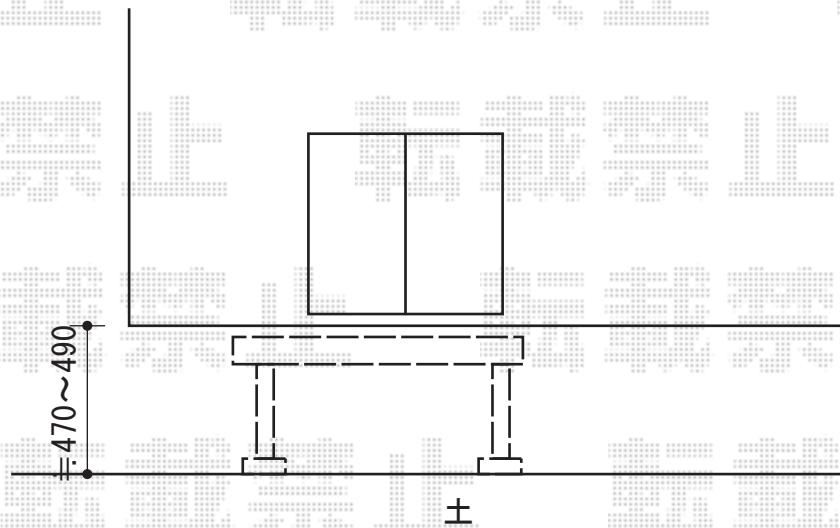

リウッドデッキII 標準 単体

YKK AP リウッドデッキII 標準 単体
 間口=1.5間 (2,784mm)
 出幅=3尺 (940mm)
 色：床板/サニーブラウン 束柱/カームブラック
 床板：縦貼り
 束柱：KSタイプ(400~500mm)

現場状況や作図制限により概略図の内容と多少の違いが生じることがございます。
 施工時は、現場優先とさせて頂きたく思いますので、お立会い頂き、
 最終のご指示のほど、何卒、宜しくお願い致します。