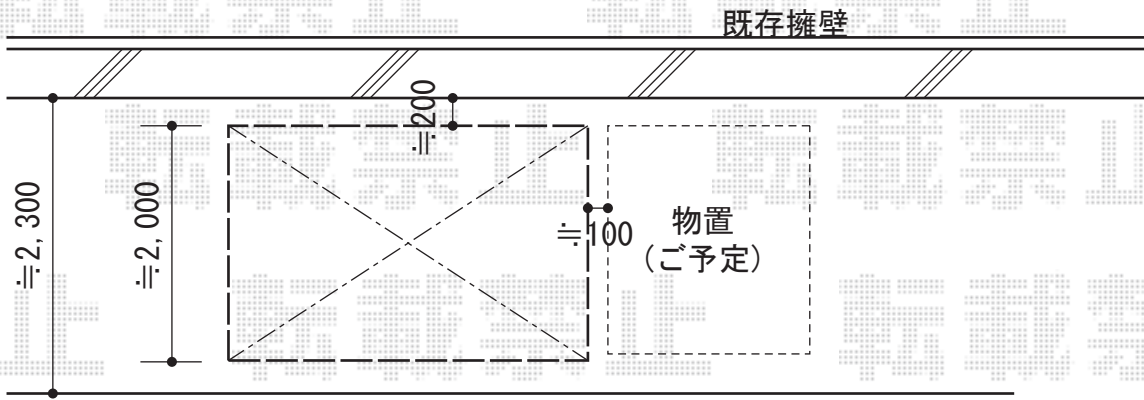

レイナポート ミニ 積雪~20cm対応

レイナポート ミニ 積雪~20cm対応

幅=2,100mm

奥行=2,904mm

色：プラチナステン

屋根材：熱線遮断ポリカーボネート（アースブルーマット調）

柱仕様：標準柱仕様（有効高 約1,814mm）

現場状況や作図制限により概略図の内容と多少の違いが生じることがございます。  
施工時は、現場優先とさせて頂きたく思いますので、お立会い頂き、  
最終のご指示のほど、何卒、宜しくお願い致します。